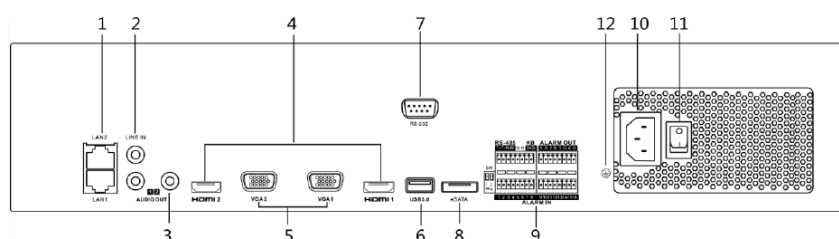

背面端子

1 LAN1/LAN2	7 RS-232
2 オーディオ入力	8 eSATA
3 オーディオ出力	9 RS-485/Controller
4 HDMI1/HDMI2	10 電源入力
5 VGA1/VGA2	11 電源スイッチ
6 USB3.0	12 GND