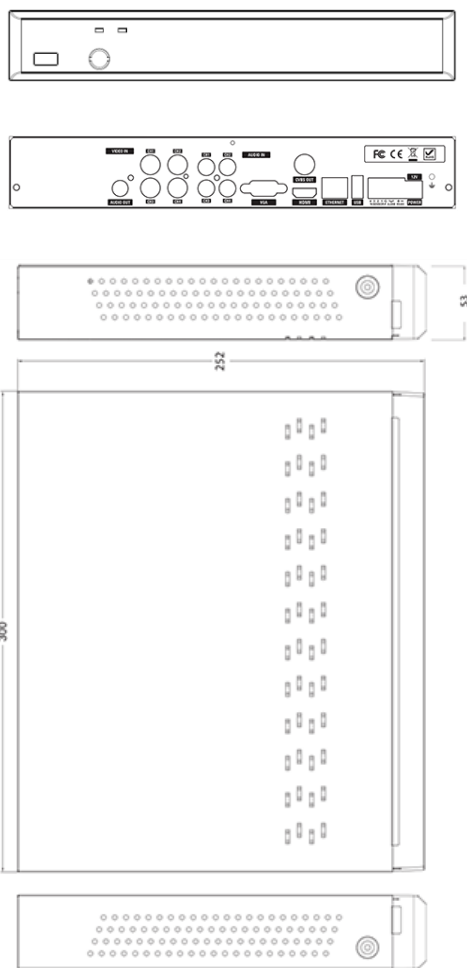

製品特徴

- 960HフォーマットとAHD・TVI 3.0/2.0/1.0映像入力両対応。互換性と高画質を両立するハイパフォーマンスモデル。
- AHD・TVI 4MP：最大4CH・40fps録画可能。(1ch@10fps)
AHD・TVI 3MP：52fps(1ch@13fps)
AHD・TVI 2MP：60fps(1ch@15fps)
- 1.4MPと960H・アナログは120fps(1ch@30fps)録画対応。
- 最大6TBまでのハードディスクに対応。(搭載台数1台)
- 専用ソフトでスマートフォンからの遠隔アクセスに対応可能。

RoHS
指令対応

H.264

スマートフォン 対応	6TB HDD 搭載可能	4CH	音声入力 4CH	4MP QHD
AHD3.0 TVI3.0 / 960H	DDNS 対応	HDMI VGA	PC用ビューアー ソフト付属	デジタル ズーム

※使用は予告なく変更される場合がございます。予めご了承ください。

外形寸法

主な仕様

ビデオ

ビデオシステム	AHD・TVI 3.0(4MP)/2.0(2.4MP)/1.0(1.4MP)・アナログ 対応
ビデオ圧縮フォーマット	H.264
映像入力	4チャンネル(BNCコネクタ)
映像出力 (HDMI)	最大1920 x 1080
映像出力 (VGA)	最大1920 x 1080
映像出力 (CVBS)	CVBSまたはSPOT選択式