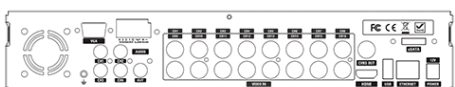

製品特徴

- 960HフォーマットとAHD・TVI 3.0/2.0/1.0映像入力両対応互換性と高画質を両立するハイパフォーマンスモデル
- AHD・TVI 4MP：最大16CH・192fps録画可能(1ch@12fps)
AHD・TVI 3MP：240fps(1ch@15fps)
AHD・TVI 2MP：240fps(1ch@15fps)
- 1.4MPと960H・アナログは480フレーム(1ch@30fps)録画対応
- 最大12TBまでのハードディスクに対応(搭載台数2台)
- 専用ソフトでスマートフォンからの遠隔アクセスに対応可能

RoHS
指令対応

H.264

スマートフォン 対応	12TB HDD 搭載可能	16CH	音声入力 4CH	4MP QHD
AHD3.0 TVI3.0 / 960H	DDNS 対応	HDMI VGA	PC用ビューアー ソフト付属	デジタル ズーム

※使用は予告なく変更される場合がございます。予めご了承ください。

外形寸法

主な仕様

ビデオ

ビデオシステム	AHD・TVI 3.0(4MP)/2.0(2.4MP)/1.0(1.4MP)・アナログ 対応
ビデオ圧縮フォーマット	H.264(Main Profile)
映像入力	16チャンネル(BNCコネクタ)
映像出力 (HDMI)	最大3840 x 2160
映像出力 (VGA)	最大1920 x 1080
映像出力 (CVBS)	CVBSまたはSPOT選択式

オーディオ

音声入出力	4音声入力(1ch~4ch) / 1音声出力(RCA)※HDMI音声出力はできません。
-------	---

概要

ハードディスク	3.5" 2SATA-HDD対応(最大6TB×2台)
録画画質	5段階調整
再生スピード	早送り・巻戻し最大64倍速(1画面表示時)
ズーム機能	有り
PTZ操作	有り
ユーザ管理	管理者・ユーザー1~3
ビデオロス	有り
動作可能温度	5℃~40℃
電源	DC12V・5A
消費電力	60 W以下
サイズ	340(幅) x 262(奥行) x 63(高)mm (突起部含まず)・約3.02Kg