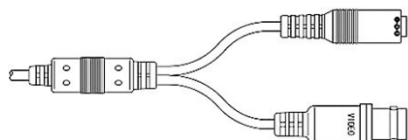

製品特徴

- ・ 防犯・監視用途向け、屋外対応バレット型赤外線カメラ
- ・ HD-SDI規格 フルHD解像度出力(1920×1080)に対応。
- ・ 屋外設置に対応し、全天候下に対応したバレット筐体採用。
- ・ 画角調整が可能な望遠対応バリフォーカルレンズを搭載し、お好みの画角に調整が可能です。
- ・ 真っ暗な環境下でも撮影が可能な近赤外線LED搭載。

注・ 本製品の形状や仕様は製品改善の為、予告なく変更する場合がございます。予めご了承ください。

外形寸法

端子形状

主な仕様

VB-H0650IR	
映像素子	1/2.9inch 224万画素 SONY Exmor CMOS センサー
総画素数	2000(H) x 1121(V) = 2,242,000 画素
有効画素数	1984(H) x 1105(V) = 2,192,320 画素
最低被写体照度	Color : 1Lux・B&W : 0.5Lux (F1.2・50IRE・AGC MAX 設定時)
解像度	HD-SDI : 1920×1080(30p)・1280×720(30p) 1080p選択時 1000 TVL以上
S/N 比	More than 50dB (AGC off)
映像出力フォーマット	HD-SDI : 1080P・720P Analog : NTSC・PAL(点検用)
デイ & ナイト 切替	AUTO/COLOR/B&W/EXTERN
レンズ	6 ~ 50mm バリフォーカルレンズ
感度補正(SENS-UP)	OFF / x2 ~ x32
電子シャッター	AUTO / MANUAL(1/30(25)~1/60,000)
ホワイトバランス	AWB / ATW / PUSHLOCK / INDOOR / OUTDOOR / MANUAL
その他機能	3DNR / WDR / MOTION / PRIVACY / MIRROR FLIP / ACE
表示言語	英語 / 日本語等(15 か国語対応)
電源方式	DC12V・420mA
動作環境	-10℃ ~ 50℃ / ~90% RH(結露状態を除く)
寸法・質量	95(W) x 85(H) x 287(D)mm・約780g
近赤外線LED	42個
対応オプション	ワンケーブル化ユニット : SC-LHTP1001 ACアダプター : VDC-1215A 集中電源ユニット : PS-2520