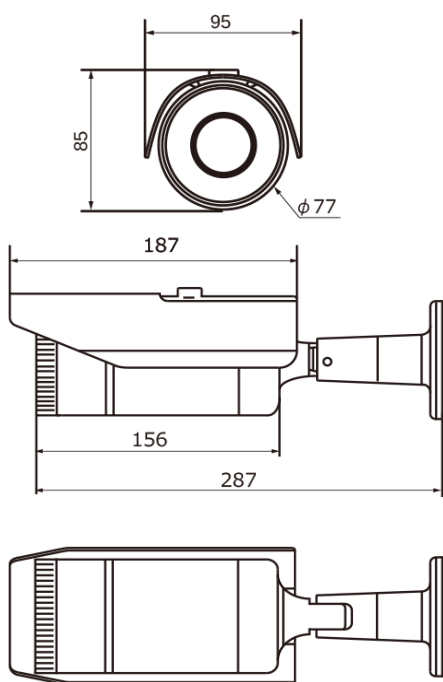

製品特徴

- ・ 防犯・監視用途向け、屋外対応バレット型赤外線カメラ
- ・ HD-SDI規格 フルHD解像度出力(1920×1080)に対応。
- ・ 屋外設置に対応し、全天候下に対応したバレット筐体採用。
- ・ 画角調整が可能な望遠対応バリフォーカルレンズを搭載し、お好みの画角に調整が可能です。
- ・ 真っ暗な環境下でも撮影が可能な近赤外線LED搭載。

注・ 本製品の形状や仕様は製品改善の為、予告なく変更する場合がございます。予めご了承ください。

外形寸法

端子形状

主な仕様

VB-H0650IR	
映像素子	1/2.9inch 224万画素 SONY Exmor CMOS センサー
総画素数	2000(H) x 1121(V) = 2,242,000 画素
有効画素数	1984(H) x 1105(V) = 2,192,320 画素
最低被写体照度	Color : 1Lux・B&W : 0.5Lux (F1.2・50IRE・AGC MAX 設定時)
解像度	HD-SDI : 1920×1080(30p)・1280×720(30p) 1080p選択時 1000 TVL以上
S/N 比	More than 50dB (AGC off)
映像出力フォーマット	HD-SDI : 1080P・720P Analog : NTSC・PAL(点検用)
デイ & ナイト 切替	AUTO/COLOR/B&W/EXTERN
レンズ	6 ~ 50mm バリフォーカルレンズ
感度補正(SENS-UP)	OFF / x2 ~ x32
電子シャッター	AUTO / MANUAL(1/30(25)~1/60,000)
ホワイトバランス	AWB / ATW / PUSHLOCK / INDOOR / OUTDOOR / MANUAL
その他機能	3DNR / WDR / MOTION / PRIVACY / MIRROR FLIP / ACE
表示言語	英語 / 日本語等(15 か国語対応)
電源方式	DC12V・420mA
動作環境	-10℃ ~ 50℃ / ~90% RH(結露状態を除く)
寸法・質量	95(W) x 85(H) x 287(D)mm・約780g
近赤外線LED	42個
対応オプション	ワンケーブル化ユニット : SC-LHTP1001 ACアダプター : VDC-1215A 集中電源ユニット : PS-2520