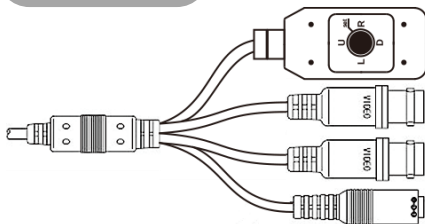

**STARVIS**

**製品特徴**

- ・ 防犯・監視用途向け、屋外対応バレット型赤外線カメラ
- ・ 独自のチューニングにより夜間、星明りでのカラー撮影が可能。
- ・ STARLIGHT(高感度カラー撮影)と近赤外線LEDによる Day/Night(白黒撮影) 2つの夜間モードを搭載。
- ・ 同軸全ての規格とフルHD解像度出力(1920×1080)に対応し、SDI系信号とアナログ系信号の同時出力に対応。
- ・ 電動レンズを搭載し、簡単にフォーカス調整が行えます。
- ・ UTC対応DVRからレンズ、OSD制御が可能。(HD-A/T/C)
- ・ 防塵・防水保護等級IP67対応で全天候に対応しています。

注・ 本製品の形状や仕様は製品改善の為、予告なく変更する場合がございます。予めご了承ください。

**外形寸法**

**端子形状**

ケーブル長: 約600mm±50mm

**主な仕様**

	VB-HS4200WIR
映像素子	1/2.8inch 216万画素 SONY Exmor R CMOS センサー
総画素数	1945(H) x 1109(V) = 2,157,005 画素
有効画素数	1937(H) x 1097(V) = 2,124,889 画素
最低被写体照度	Color : 0.03Lux・ B&W : 0.01Lux D&N モード時 : 0Lux( 赤外線On)
解像度	EX-SDI・ HD-SDI : 1920×1080(30p)・ 1280×720(60p) HD-A・ HD-T・ HD-C : 1920×1080(30p)・ 1280×720(30p) Analog : NTSC・ PAL ※WDR設定時は出力フレームは半分となります。
S/N 比	More than 50dB (AGC off)
映像出力フォーマット	EX-SDI・ HD-SDI : 1080P・ 720P HD-A・ HD-T・ HD-C : 1080P・ 720P Analog : NTSC・ PAL ※Analog出力時はWDRは使用できません。
デイ & ナイト 切替	STARLIGHT MODE / D&N MODE
レンズ	2.7mm-12mm オートフォーカスレンズ(One Push)
感度補正(SENS-UP)	OFF / x2 ~ x32
電子シャッター	AUTO / FLICKER / MANUAL(1/30(25)~1/30,000)
ホワイトバランス	AUTO
その他機能	DNR・ SMART IR (ANTI-SAT)・ WDR・ MOTION Defog・ PRIVACY・ MIRROR・ FLIP・ BLC・ HLC
表示言語	英語・ 日本語・ 中国語・ 韓国語
電源方式	DC12V・ MAX 600mA
動作環境	-10℃ ~ 50℃ / ~ 90% RH(結露状態を除く)
寸法・ 質量	79(W) x 82(H) x 255(D)mm・ 約760g
近赤外線LED	42個
対応オプション	ACアダプター : VDC-1215A 集中電源ユニット : PS-2520 ワンケーブル化ユニット : SC-MVTP0601U(HD-A/T/C) SC-LHTP1001(EX/HD-SDI)