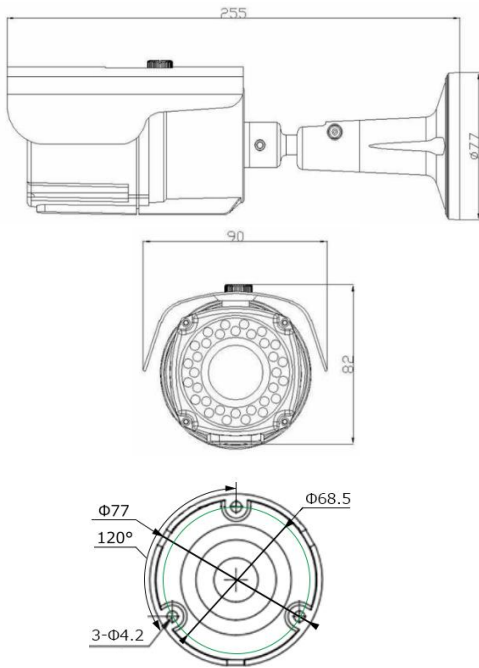

注・ 本製品の形状や仕様は製品改善の為、予告なく変更する場合がございます。予めご了承ください。

**外形寸法**

**端子形状**

ケーブル長: 約600mm±50mm

**主な仕様**

	VB-HS4200WIR
映像素子	1/2.8inch 216万画素 SONY Exmor R CMOS センサー
総画素数	1945(H) x 1109(V) = 2,157,005 画素
有効画素数	1937(H) x 1097(V) = 2,124,889 画素
最低被写体照度	Color : 0.03Lux・ B&W : 0.01Lux D&N モード時 : 0Lux( 赤外線On)
解像度	EX-SDI・ HD-SDI : 1920×1080(30p)・ 1280×720(60p) HD-A・ HD-T・ HD-C : 1920×1080(30p)・ 1280×720(30p) Analog : NTSC・ PAL ※WDR設定時は出力フレームは半分となります。
S/N 比	More than 50dB (AGC off)
映像出力フォーマット	EX-SDI・ HD-SDI : 1080P・ 720P HD-A・ HD-T・ HD-C : 1080P・ 720P Analog : NTSC・ PAL ※Analog出力時はWDRは使用できません。
デイ & ナイト 切替	STARLIGHT MODE / D&N MODE
レンズ	2.7mm-12mm オートフォーカスレンズ(One Push)
感度補正(SENS-UP)	OFF / x2 ~ x32
電子シャッター	AUTO / FLICKER / MANUAL(1/30(25)~1/30,000)
ホワイトバランス	AUTO
その他機能	DNR・ SMART IR (ANTI-SAT)・ WDR・ MOTION Defog・ PRIVACY・ MIRROR・ FLIP・ BLC・ HLC
表示言語	英語・ 日本語・ 中国語・ 韓国語
電源方式	DC12V・ MAX 600mA
動作環境	-10℃ ~ 50℃ / ~ 90% RH(結露状態を除く)
寸法・ 質量	79(W) x 82(H) x 255(D)mm・ 約760g
近赤外線LED	42個
対応オプション	ACアダプター : VDC-1215A 集中電源ユニット : PS-2520 ワンケーブル化ユニット : SC-MVTP0601U(HD-A/T/C) SC-LHTP1001(EX/HD-SDI)