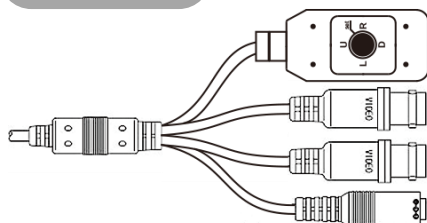

STARVIS

製品特徴

- ・ 防犯・監視用途向け、屋外対応バレット型赤外線カメラ
- ・ 独自のチューニングにより夜間、星明りでのカラー撮影が可能。
- ・ STARLIGHT(高感度カラー撮影)と近赤外線LEDによる Day/Night(白黒撮影) 2つの夜間モードを搭載。
- ・ 同軸全ての規格とフルHD解像度出力(1920×1080)に対応し、SDI系信号とアナログ系信号の同時出力に対応。
- ・ 電動レンズを搭載し、簡単にフォーカス調整が行えます。
- ・ UTC対応DVRからレンズ、OSD制御が可能。(HD-A/T/C)
- ・ 防塵・防水保護等級IP67対応で全天候に対応しています。

注・ 本製品の形状や仕様は製品改善の為、予告なく変更する場合がございます。予めご了承ください。

外形寸法

端子形状

ケーブル長: 約600mm±50mm

主な仕様

	VB-HS4200WIR/L
映像素子	1/2.8inch 216万画素 SONY Exmor R CMOS センサー
総画素数	1945(H) x 1109(V) = 2,157,005 画素
有効画素数	1937(H) x 1097(V) = 2,124,889 画素
最低被写体照度	Color : 0.03Lux・B&W : 0.01Lux D&N モード時 : 0Lux(赤外線On)
解像度	EX-SDI・HD-SDI : 1920×1080(30p)・1280×720(60p) HD-A・HD-T・HD-C : 1920×1080(30p)・1280×720(30p) Analog : NTSC・PAL ※WDR設定時は出力フレームは半分となります。
S/N 比	More than 50dB (AGC off)
映像出力フォーマット	EX-SDI・HD-SDI : 1080P・720P HD-A・HD-T・HD-C : 1080P・720P Analog : NTSC・PAL ※Analog出力時はWDRは使用できません。
デイ & ナイト 切替	STARLIGHT MODE / D&N MODE
レンズ	5.0mm-50mm オートフォーカスレンズ(One Push)
感度補正(SENS-UP)	OFF / x2 ~ x32
電子シャッター	AUTO / FLICKER / MANUAL(1/30(25)~1/30,000)
ホワイトバランス	AUTO
その他機能	DNR・SMART IR (ANTI-SAT)・WDR・MOTION Defog・PRIVACY・MIRROR・FLIP・BLC・HLC
表示言語	英語・日本語・中国語・韓国語
電源方式	DC12V・MAX 600mA
動作環境	-10℃ ~ 50℃ / ~ 90% RH(結露状態を除く)
寸法・質量	79(W) x 82(H) x 255(D)mm・約760g
近赤外線LED	42個
対応オプション	ACアダプター : VDC-1215A 集中電源ユニット : PS-2520 ワンケーブル化ユニット : SC-MVTP0601U(HD-A/T/C) SC-LHTP1001(EX/HD-SDI)