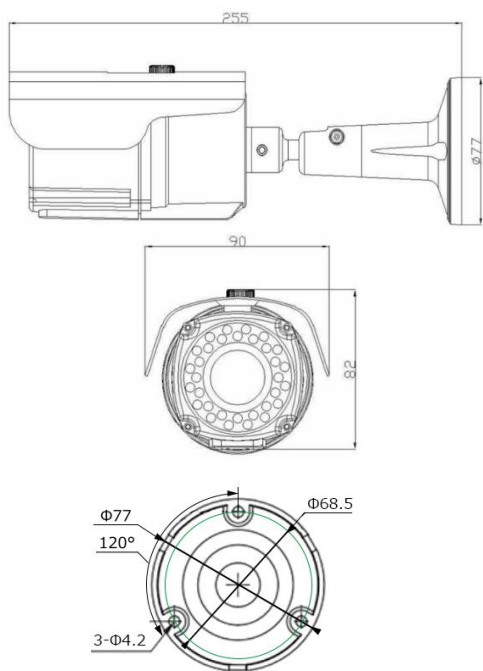

注・ 本製品の形状や仕様は製品改善の為、予告なく変更する場合がございます。予めご了承ください。

外形寸法

端子形状

ケーブル長: 約600mm±50mm

主な仕様

	VB-HS4200WIR/L
映像素子	1/2.8inch 216万画素 SONY Exmor R CMOS センサー
総画素数	1945(H) x 1109(V) = 2,157,005 画素
有効画素数	1937(H) x 1097(V) = 2,124,889 画素
最低被写体照度	Color : 0.03Lux・B&W : 0.01Lux D&N モード時 : 0Lux(赤外線On)
解像度	EX-SDI・HD-SDI : 1920×1080(30p)・1280×720(60p) HD-A・HD-T・HD-C : 1920×1080(30p)・1280×720(30p) Analog : NTSC・PAL ※WDR設定時は出力フレームは半分となります。
S/N 比	More than 50dB (AGC off)
映像出力フォーマット	EX-SDI・HD-SDI : 1080P・720P HD-A・HD-T・HD-C : 1080P・720P Analog : NTSC・PAL ※Analog出力時はWDRは使用できません。
デイ & ナイト 切替	STARLIGHT MODE / D&N MODE
レンズ	5.0mm-50mm オートフォーカスレンズ(One Push)
感度補正(SENS-UP)	OFF / x2 ~ x32
電子シャッター	AUTO / FLICKER / MANUAL(1/30(25)~1/30,000)
ホワイトバランス	AUTO
その他機能	DNR・SMART IR (ANTI-SAT)・WDR・MOTION Defog・PRIVACY・MIRROR・FLIP・BLC・HLC
表示言語	英語・日本語・中国語・韓国語
電源方式	DC12V・MAX 600mA
動作環境	-10℃ ~ 50℃ / ~ 90% RH(結露状態を除く)
寸法・質量	79(W) x 82(H) x 255(D)mm・約760g
近赤外線LED	42個
対応オプション	ACアダプター : VDC-1215A 集中電源ユニット : PS-2520 ワンケーブル化ユニット : SC-MVTP0601U(HD-A/T/C) SC-LHTP1001(EX/HD-SDI)