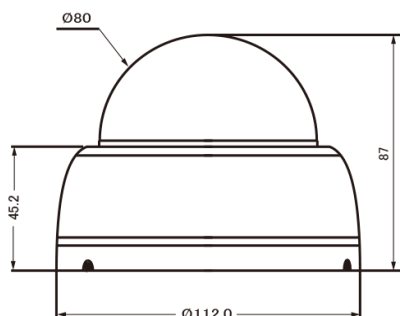

製品特徴

- ・ 防犯・監視用途向け、屋内用ドーム型カメラ
 - ・ AHD2.0規格 フルHD解像度出力(1920×1080)に対応し、簡単操作でAHD1.0信号やアナログ信号出力に切替えが可能。
 - ・ 屋内設置に最適な威圧感の少ないドーム筐体採用。
 - ・ 設置後のフォーカス調整が不要な固定焦点レンズ搭載。
 - ・ UTC対応DVRからOSD制御に対応。
- ※AHD1.0出力時はクリッピング処理の為、画角が狭くなります。

注・ 本製品の形状や仕様は製品改善の為、予告なく変更する場合がございます。予めご了承ください。

外形寸法

端子形状

主な仕様

	VD-A2105
映像素子	1/2.9inch 224万画素 SONY Exmor CMOS センサー
総画素数	2000(H)×1121(V) = 2,242,000 画素
有効画素数	1984(H)×1105(V) = 2,192,400 画素
最低被写体照度	Color : 1Lux・B&W : 0.1Lux (50IRE・AGC OFF 設定時)
解像度	AHD : 1920×1080(30p)
S/N 比	More than 50dB (AGC off)
映像出力フォーマット	AHD : 1080p Analog : NTSC・PAL (切換式)
デイ & ナイト 切替	AUTO/COLOR/B&W/EXTERN
レンズ	3.6mm メガピクセル固定焦点レンズ
感度補正(SENS-UP)	OFF / x2 ~ x30
電子シャッター	AUTO / MANUAL(1/30(25)~1/50,000)
ホワイトバランス	AWB / ATW / PUSHLOCK / INDOOR / OUTDOOR MANUAL
その他機能	2/3DNR・D-WDR・MOTION・PRIVCY・MIRROR V-FLIP・ROTATE
表示言語	英語・日本語等(15か国語対応)
電源方式	DC12V・150mA
動作環境	-10℃ ~ 50℃ / ~ 90% RH(結露状態を除く)
寸法・質量	112(Φ) × 87(H)mm・約210g
対応オプション	専用壁面取付用ブラケット : VH-2100BR ワンケーブル化ユニット : SC-MVTP0601U ACアダプター : VDC-1215A 集中電源ユニット : PS-2520