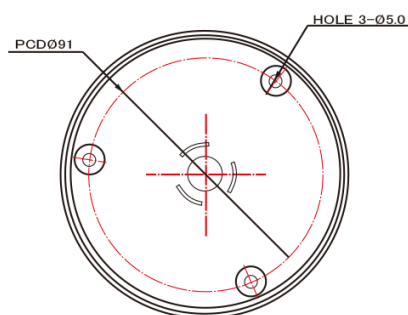

製品特徴

- ・ 防犯・監視用途向け、屋内用ドーム型カメラ
 - ・ AHD2.0規格 フルHD解像度出力(1920×1080)に対応し、簡単操作でAHD1.0信号やアナログ信号出力に切替えが可能。
 - ・ 屋内設置に最適な威圧感の少ないドーム筐体採用。
 - ・ 設置後のフォーカス調整が不要な固定焦点レンズ搭載。
 - ・ UTC対応DVRからOSD制御に対応。
- ※AHD1.0出力時はクリッピング処理の為、画角が狭くなります。

注・ 本製品の形状や仕様は製品改善の為、予告なく変更する場合がございます。予めご了承ください。

外形寸法

端子形状

主な仕様

	VD-A2105
映像素子	1/2.9inch 224万画素 SONY Exmor CMOS センサー
総画素数	2000(H)×1121(V) = 2,242,000 画素
有効画素数	1984(H)×1105(V) = 2,192,400 画素
最低被写体照度	Color : 1Lux・B&W : 0.1Lux (50IRE・AGC OFF 設定時)
解像度	AHD : 1920×1080(30p)
S/N 比	More than 50dB (AGC off)
映像出力フォーマット	AHD : 1080p Analog : NTSC・PAL (切換式)
デイ & ナイト 切替	AUTO/COLOR/B&W/EXTERN
レンズ	3.6mm メガピクセル固定焦点レンズ
感度補正(SENS-UP)	OFF / x2 ~ x30
電子シャッター	AUTO / MANUAL(1/30(25)~1/50,000)
ホワイトバランス	AWB / ATW / PUSHLOCK / INDOOR / OUTDOOR MANUAL
その他機能	2/3DNR・D-WDR・MOTION・PRIVCY・MIRROR V-FLIP・ROTATE
表示言語	英語・日本語等(15か国語対応)
電源方式	DC12V・150mA
動作環境	-10℃ ~ 50℃ / ~ 90% RH(結露状態を除く)
寸法・質量	112(Φ) × 87(H)mm・約210g
対応オプション	専用壁面取付用ブラケット : VH-2100BR ワンケーブル化ユニット : SC-MVTP0601U ACアダプター : VDC-1215A 集中電源ユニット : PS-2520