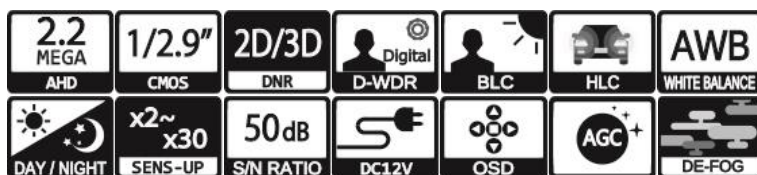

製品特徴

- ・ 防犯・監視用途向け、屋内用ドーム型カメラ
 - ・ AHD2.0規格 フルHD解像度出力(1920×1080)に対応し、簡単操作でAHD1.0信号やアナログ信号出力に切替えが可能。
 - ・ 屋内設置に最適な威圧感の少ないドーム筐体採用。
 - ・ 設置後のフォーカス調整が不要な固定焦点レンズ搭載。
 - ・ UTC対応DVRからOSD制御に対応。
- ※AHD1.0出力時はクリッピング処理の為、画角が狭くなります。

注・ 本製品の形状や仕様は製品改善の為、予告なく変更する場合がございます。予めご了承ください。

外形寸法

端子形状

主な仕様

	VD-A2105
映像素子	1/2.9inch 224万画素 SONY Exmor CMOS センサー
総画素数	2000(H)×1121(V) = 2,242,000 画素
有効画素数	1984(H)×1105(V) = 2,192,400 画素
最低被写体照度	Color : 1Lux・B&W : 0.1Lux (50IRE・AGC OFF 設定時)
解像度	AHD : 1920×1080(30p)
S/N 比	More than 50dB (AGC off)
映像出力フォーマット	AHD : 1080p Analog : NTSC・PAL (切換式)
デイ & ナイト 切替	AUTO/COLOR/B&W/EXTERN
レンズ	3.6mm メガピクセル固定焦点レンズ
感度補正(SENS-UP)	OFF / x2 ~ x30
電子シャッター	AUTO / MANUAL(1/30(25)~1/50,000)
ホワイトバランス	AWB / ATW / PUSHLOCK / INDOOR / OUTDOOR MANUAL
その他機能	2/3DNR・D-WDR・MOTION・PRIVCY・MIRROR V-FLIP・ROTATE
表示言語	英語・日本語等(15か国語対応)
電源方式	DC12V・150mA
動作環境	-10℃ ~ 50℃ / ~ 90% RH(結露状態を除く)
寸法・質量	112(Φ) × 87(H)mm・約210g
対応オプション	専用壁面取付用ブラケット : VH-2100BR ワンケーブル化ユニット : SC-MVTP0601U ACアダプター : VDC-1215A 集中電源ユニット : PS-2520