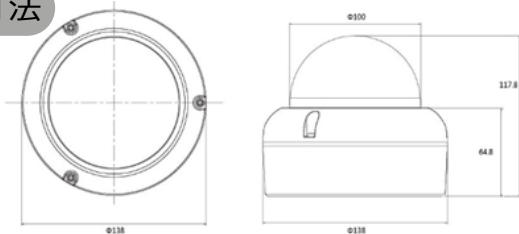

STARVIS

外形寸法

映像素子	1/2.8inch 216万画素 SONY Exmor R CMOS センサー×2
総画素数	1945(H)×1109(V) = 2,157,005 画素
有効画素数	1945(H)×1097(V) = 2,133,665 画素
最低被写体照度	Color : 0.01Lux・B&W : 0.005Lux
解像度	EX-SDI : 1920×1080(30p)
S/N 比	-
映像出力フォーマット	EX-SDI : 1080p
デイ & ナイト 切替	AUTO/COLOR/B&W
レンズ	2.8mm メガピクセル固定焦点レンズ × 2 (オプションレンズ : 3.6mm・4mm・6mm・8mm)
感度補正(SENS-UP)	OFF / ×2 ~ ×32
電子シャッター	AUTO / MANUAL(1/30(25)~1/50,000)
ホワイトバランス	AWB / ATW / PUSHLOCK / INDOOR / OUTDOOR / MANUAL
その他機能	2/3D DNR / WDR / MOTION / PRIVACY / MIRROR FLIP / DeFog / SEQUENCE
表示言語	英語・日本語等(16か国語対応)
電源方式	DC12V・440mA 5.2W
動作環境	-10℃ ~ 50℃
寸法・質量	138(∅) x 117.8(H) mm 約830g
画面表示切替	IRリモコン
画面表示モード	Dual / FULL SCREEN / PIP / SPLIT(W) / SPLIT(H)
対応オプション	ACアダプター : VDC-1215A 集中電源ユニット : PS-2520

2画面表示

PIP表示

2画面表示(縦分割)

2画面表示(横分割)

1画面表示(CAM 1)

1画面表示(CAM 2)