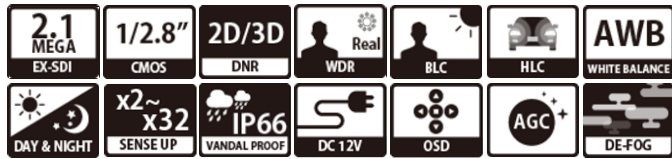

STARVIS

外形寸法

映像素子	1/2.8inch 216万画素 SONY Exmor R CMOS センサー×2
総画素数	1945(H)×1109(V) = 2,157,005 画素
有効画素数	1945(H)×1097(V) = 2,133,665 画素
最低被写体照度	Color : 0.01Lux・B&W : 0.005Lux
解像度	EX-SDI : 1920×1080(30p)
S/N 比	-
映像出力フォーマット	EX-SDI : 1080p
デイ & ナイト 切替	AUTO/COLOR/B&W
レンズ	2.8mm メガピクセル固定焦点レンズ × 2 (オプションレンズ : 3.6mm・4mm・6mm・8mm)
感度補正(SENS-UP)	OFF / ×2 ~ ×32
電子シャッター	AUTO / MANUAL(1/30(25)~1/50,000)
ホワイトバランス	AWB / ATW / PUSHLOCK / INDOOR / OUTDOOR / MANUAL
その他機能	2/3D DNR / WDR / MOTION / PRIVACY / MIRROR FLIP / DeFog / SEQUENCE
表示言語	英語・日本語等(16か国語対応)
電源方式	DC12V・440mA 5.2W
動作環境	-10℃ ~ 50℃
寸法・質量	138(∅) x 117.8(H) mm 約830g
画面表示切替	IRリモコン
画面表示モード	Dual / FULL SCREEN / PIP / SPLIT(W) / SPLIT(H)
対応オプション	ACアダプター : VDC-1215A 集中電源ユニット : PS-2520

2画面表示

PIP表示

2画面表示(縦分割)

2画面表示(横分割)

1画面表示(CAM 1)

1画面表示(CAM 2)