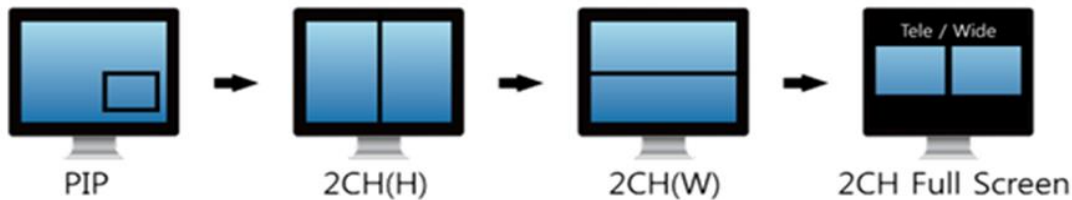

STARVIS

外形寸法

映像素子	1/2.8inch 216万画素 SONY Exmor R CMOS センサー×2
総画素数	1945(H)×1109(V) = 2,157,005 画素
有効画素数	1945(H)×1097(V) = 2,133,665 画素
最低被写体照度	Color : 0.01Lux・B&W : 0.005Lux
解像度	EX-SDI : 1920×1080(30p)
S/N 比	-
映像出力フォーマット	EX-SDI : 1080p
デイ & ナイト 切替	AUTO/COLOR/B&W
レンズ	2.8mm メガピクセル固定焦点レンズ × 2 (オプションレンズ : 3.6mm・4mm・6mm・8mm)
感度補正(SENS-UP)	OFF / ×2 ~ ×32
電子シャッター	AUTO / MANUAL(1/30(25)~1/50,000)
ホワイトバランス	AWB / ATW / PUSHLOCK / INDOOR / OUTDOOR / MANUAL
その他機能	2/3D DNR / WDR / MOTION / PRIVACY / MIRROR FLIP / DeFog / SEQUENCE
表示言語	英語・日本語等(16か国語対応)
電源方式	DC12V・440mA 5.2W
動作環境	-10℃ ~ 50℃
寸法・質量	138(∅) x 117.8(H) mm 約830g
画面表示切替	IRリモコン
画面表示モード	Dual / FULL SCREEN / PIP / SPLIT(W) / SPLIT(H)
対応オプション	ACアダプター : VDC-1215A 集中電源ユニット : PS-2520

2画面表示

PIP表示

2画面表示(縦分割)

2画面表示(横分割)

1画面表示(CAM 1)

1画面表示(CAM 2)