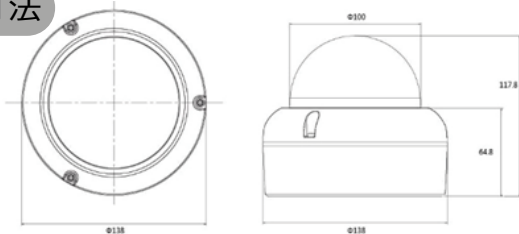

VD-VDMW1102HD

STARVIS

映像素子	1/2.8inch 216万画素 SONY Exmor R CMOS センサー×2
総画素数	1945(H)×1109(V) = 2,157,005 画素
有効画素数	1945(H)×1097(V) = 2,133,665 画素
最低被写体照度	Color : 0.01Lux・B&W : 0.005Lux
解像度	HD-SDI : 1920×1080(30p)
S/N 比	-
映像出力フォーマット	HD-SDI : 1080p
デイ & ナイト 切替	AUTO/COLOR/B&W
レンズ	2.8mm メガピクセル固定焦点レンズ × 2 (オプションレンズ : 3.6mm・4mm・6mm・8mm)
感度補正(SENS-UP)	OFF / ×2 ~ ×32
電子シャッター	AUTO / MANUAL(1/30(25)~1/50,000)
ホワイトバランス	AWB / ATW / PUSHLOCK / INDOOR / OUTDOOR / MANUAL
その他機能	2/3D DNR / WDR / MOTION / PRIVACY / MIRROR FLIP / DeFog / SEQUENCE
表示言語	英語・日本語等(16か国語対応)
電源方式	DC12V・440mA 5.2W
動作環境	-10℃ ~ 50℃
寸法・質量	138(∅) x 117.8(H) mm 約830g
画面表示切替	IRリモコン
画面表示モード	Dual / FULL SCREEN / PIP / SPLIT(W) / SPLIT(H)
対応オプション	ACアダプター : VDC-1215A 集中電源ユニット : PS-2520

外形寸法

2画面表示

PIP表示

2画面表示(縦分割)

2画面表示(横分割)

1画面表示(CAM 1)

1画面表示(CAM 2)