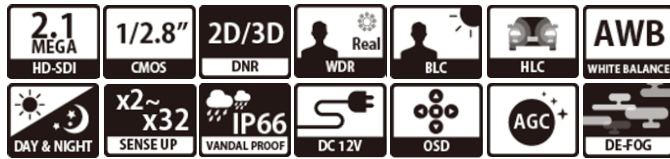

VD-VDMW1102HD

STARVIS

映像素子	1/2.8inch 216万画素 SONY Exmor R CMOS センサー×2
総画素数	1945(H)×1109(V) = 2,157,005 画素
有効画素数	1945(H)×1097(V) = 2,133,665 画素
最低被写体照度	Color : 0.01Lux・B&W : 0.005Lux
解像度	HD-SDI : 1920×1080(30p)
S/N 比	-
映像出力フォーマット	HD-SDI : 1080p
デイ & ナイト 切替	AUTO/COLOR/B&W
レンズ	2.8mm メガピクセル固定焦点レンズ × 2 (オプションレンズ : 3.6mm・4mm・6mm・8mm)
感度補正(SENS-UP)	OFF / ×2 ~ ×32
電子シャッター	AUTO / MANUAL(1/30(25)~1/50,000)
ホワイトバランス	AWB / ATW / PUSHLOCK / INDOOR / OUTDOOR / MANUAL
その他機能	2/3D DNR / WDR / MOTION / PRIVACY / MIRROR FLIP / DeFog / SEQUENCE
表示言語	英語・日本語等(16か国語対応)
電源方式	DC12V・440mA 5.2W
動作環境	-10℃ ~ 50℃
寸法・質量	138(∅) x 117.8(H) mm 約830g
画面表示切替	IRリモコン
画面表示モード	Dual / FULL SCREEN / PIP / SPLIT(W) / SPLIT(H)
対応オプション	ACアダプター : VDC-1215A 集中電源ユニット : PS-2520

外形寸法

2画面表示

PIP表示

2画面表示(縦分割)

2画面表示(横分割)

1画面表示(CAM 1)

1画面表示(CAM 2)