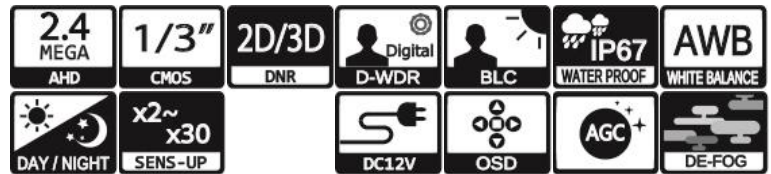

## 製品特徴

- ・ 防犯・監視用途向け、屋外対応バレット型小型カメラ
- ・ AHD2.0規格 フルHD解像度出力(1920×1080)に対応し、簡単操作でアナログ信号出力に切替えが可能。
- ・ 屋外設置に対応し、目立ちにくい小型バレット筐体採用。
- ・ 設置後のフォーカス調整が不要な固定焦点レンズ搭載。
- ・ UTC対応DVRからOSD制御に対応。

注・ 本製品の形状や仕様は製品改善の為、予告なく変更する場合がございます。予めご了承ください。

## 外形寸法

## 主な仕様

	VB-F4D2H-WX
映像素子	1/3inch 247万画素 Panasonic CMOS センサー
総画素数	1956(H) x 1266(V) = 2,476,296 画素
有効画素数	1944(H) x 1092(V) = 2,122,848 画素
最低被写体照度	Color : 1Lux・B&W : 0.1Lux (F2.0・30IRE)
解像度	AHD : 1920×1080(30p)
S/N 比	-
映像出力フォーマット	AHD : 1080p Analog : NTSC・PAL (切換式)
デイ & ナイト 切替	AUTO/COLOR/B&W/EXTERN
レンズ	3.6mm メガピクセル固定焦点レンズ( ボードレンズ)
感度補正(SENS-UP)	OFF / x2 ~ x30
電子シャッター	AUTO / MANUAL(1/30(25)~1/50,000)
ホワイトバランス	AWB / ATW / PUSHLOCK / INDOOR / OUTDOOR MANUAL
その他機能	2/3DNR・D-WDR・MOTION・PRIVCY・MIRROR V-FLIP・ROTATE
表示言語	英語・日本語等(15か国語対応)
電源方式	DC12V・最大100mA
動作環境	-10℃ ~ 50℃ / ~ 80% RH(結露状態を除く)
寸法・質量	19(Φ) × 56.2(D)mm( 本体のみ)
対応オプション	ワンケーブル化ユニット : SC-MVTP0601U ACアダプター : VDC-1215A 集中電源ユニット : PS-2520