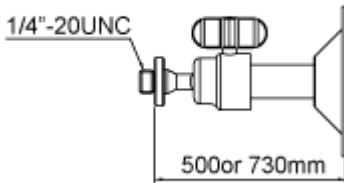

## 外形寸法

## 端子形状

## 主な仕様

	VB-F4D2H-WX
映像素子	1/3inch 247万画素 Panasonic CMOS センサー
総画素数	1956(H) x 1266(V) = 2,476,296 画素
有効画素数	1944(H) x 1092(V) = 2,122,848 画素
最低被写体照度	Color : 1Lux・B&W : 0.1Lux (F2.0・30IRE)
解像度	AHD : 1920×1080(30p)
S/N 比	-
映像出力フォーマット	AHD : 1080p Analog : NTSC・PAL (切換式)
デイ & ナイト 切替	AUTO/COLOR/B&W/EXTERN
レンズ	3.6mm メガピクセル固定焦点レンズ( ボードレンズ)
感度補正(SENS-UP)	OFF / x2 ~ x30
電子シャッター	AUTO / MANUAL(1/30(25)~1/50,000)
ホワイトバランス	AWB / ATW / PUSHLOCK / INDOOR / OUTDOOR MANUAL
その他機能	2/3DNR・D-WDR・MOTION・PRIVCY・MIRROR V-FLIP・ROTATE
表示言語	英語・日本語等(15か国語対応)
電源方式	DC12V・最大100mA
動作環境	-10℃ ~ 50℃ / ~ 80% RH(結露状態を除く)
寸法・質量	19(Φ) × 56.2(D)mm( 本体のみ)
対応オプション	ワンケーブル化ユニット : SC-MVTP0601U ACアダプター : VDC-1215A 集中電源ユニット : PS-2520