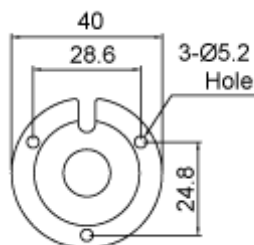

## 外形寸法

## 端子形状

## 主な仕様

	VB-F4D2H-WX
映像素子	1/3inch 247万画素 Panasonic CMOS センサー
総画素数	1956(H) x 1266(V) = 2,476,296 画素
有効画素数	1944(H) x 1092(V) = 2,122,848 画素
最低被写体照度	Color : 1Lux・B&W : 0.1Lux (F2.0・30IRE)
解像度	AHD : 1920×1080(30p)
S/N 比	-
映像出力フォーマット	AHD : 1080p Analog : NTSC・PAL (切換式)
デイ & ナイト 切替	AUTO/COLOR/B&W/EXTERN
レンズ	3.6mm メガピクセル固定焦点レンズ( ボードレンズ)
感度補正(SENS-UP)	OFF / x2 ~ x30
電子シャッター	AUTO / MANUAL(1/30(25)~1/50,000)
ホワイトバランス	AWB / ATW / PUSHLOCK / INDOOR / OUTDOOR MANUAL
その他機能	2/3DNR・D-WDR・MOTION・PRIVCY・MIRROR V-FLIP・ROTATE
表示言語	英語・日本語等(15か国語対応)
電源方式	DC12V・最大100mA
動作環境	-10℃ ~ 50℃ / ~ 80% RH(結露状態を除く)
寸法・質量	19(Φ) × 56.2(D)mm( 本体のみ)
対応オプション	ワンケーブル化ユニット : SC-MVTP0601U ACアダプター : VDC-1215A 集中電源ユニット : PS-2520