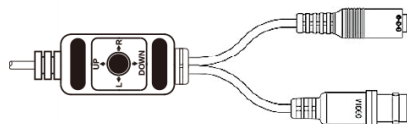

製品特徴

- ・ 防犯・監視用途向け、屋内用バレット型小型カメラ
- ・ AHD2.0規格 フルHD解像度出力(1920×1080)に対応し、簡単操作でアナログ信号出力に切替えが可能。
- ・ 目立ちにくい小型バレット筐体採用。
- ・ 設置後のフォーカス調整が不要な固定焦点レンズ搭載。
- ・ UTC対応DVRからOSD制御に対応。

注・ 本製品の形状や仕様は製品改善の為、予告なく変更する場合がございます。予めご了承ください。

外形寸法

端子形状

主な仕様

VB-F4D2H	
映像素子	1/3inch 247万画素 Panasonic CMOS センサー
総画素数	1956(H) x 1266(V) = 2,476,296 画素
有効画素数	1944(H) x 1092(V) = 2,122,848 画素
最低被写体照度	Color : 1Lux・B&W : 0.1Lux (F2.0・30IRE)
解像度	AHD : 1920×1080(30p)
S/N 比	-
映像出力フォーマット	AHD : 1080p Analog : NTSC・PAL (切換式)
デイ & ナイト 切替	AUTO/COLOR/B&W/EXTERN
レンズ	3.6mm メガピクセル固定焦点レンズ(ボードレンズ)
感度補正(SENS-UP)	OFF / x2 ~ x30
電子シャッター	AUTO / MANUAL(1/30(25)~1/50,000)
ホワイトバランス	AWB / ATW / PUSHLOCK / INDOOR / OUTDOOR MANUAL
その他機能	2/3DNR・D-WDR・MOTION・PRIVCY・MIRROR V-FLIP・ROTATE
表示言語	英語・日本語等(15か国語対応)
電源方式	DC12V・最大100mA
動作環境	-10℃ ~ 50℃ / ~ 80% RH(結露状態を除く)
寸法・質量	19(Φ) × 53.7(D)mm(本体のみ)
対応オプション	ワンケーブル化ユニット : SC-MVTP0601U ACアダプター : VDC-1215A 集中電源ユニット : PS-2520