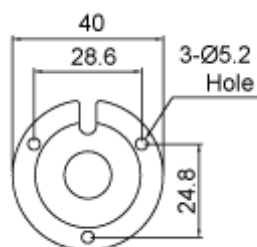

製品特徴

- ・ 防犯・監視用途向け、屋内用バレット型小型カメラ
- ・ AHD2.0規格 フルHD解像度出力(1920×1080)に対応し、簡単操作でアナログ信号出力に切替えが可能。
- ・ 目立ちにくい小型バレット筐体採用。
- ・ 設置後のフォーカス調整が不要な固定焦点レンズ搭載。
- ・ UTC対応DVRからOSD制御に対応。

注・ 本製品の形状や仕様は製品改善の為、予告なく変更する場合がございます。予めご了承ください。

外形寸法

端子形状

主な仕様

VB-F4D2H	
映像素子	1/3inch 247万画素 Panasonic CMOS センサー
総画素数	1956(H) x 1266(V) = 2,476,296 画素
有効画素数	1944(H) x 1092(V) = 2,122,848 画素
最低被写体照度	Color : 1Lux・B&W : 0.1Lux (F2.0・30IRE)
解像度	AHD : 1920×1080(30p)
S/N 比	-
映像出力フォーマット	AHD : 1080p Analog : NTSC・PAL (切換式)
デイ & ナイト 切替	AUTO/COLOR/B&W/EXTERN
レンズ	3.6mm メガピクセル固定焦点レンズ(ボードレンズ)
感度補正(SENS-UP)	OFF / x2 ~ x30
電子シャッター	AUTO / MANUAL(1/30(25)~1/50,000)
ホワイトバランス	AWB / ATW / PUSHLOCK / INDOOR / OUTDOOR MANUAL
その他機能	2/3DNR・D-WDR・MOTION・PRIVCY・MIRROR V-FLIP・ROTATE
表示言語	英語・日本語等(15か国語対応)
電源方式	DC12V・最大100mA
動作環境	-10℃ ~ 50℃ / ~ 80% RH(結露状態を除く)
寸法・質量	19(Φ) × 53.7(D)mm(本体のみ)
対応オプション	ワンケーブル化ユニット : SC-MVTP0601U ACアダプター : VDC-1215A 集中電源ユニット : PS-2520