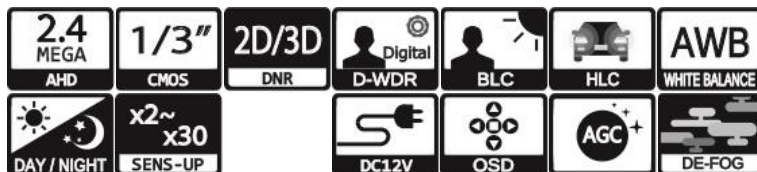

製品特徴

- ・ 防犯・監視用途向け、屋内用バレット型小型カメラ
- ・ AHD2.0規格 フルHD解像度出力(1920×1080)に対応し、簡単操作でアナログ信号出力に切替えが可能。
- ・ 目立ちにくい小型バレット筐体採用。
- ・ 設置後のフォーカス調整が不要な固定焦点レンズ搭載。
- ・ UTC対応DVRからOSD制御に対応。

注・ 本製品の形状や仕様は製品改善の為、予告なく変更する場合がございます。予めご了承ください。

外形寸法

端子形状

主な仕様

VB-F4D2H	
映像素子	1/3inch 247万画素 Panasonic CMOS センサー
総画素数	1956(H) x 1266(V) = 2,476,296 画素
有効画素数	1944(H) x 1092(V) = 2,122,848 画素
最低被写体照度	Color : 1Lux・B&W : 0.1Lux (F2.0・30IRE)
解像度	AHD : 1920×1080(30p)
S/N 比	-
映像出力フォーマット	AHD : 1080p Analog : NTSC・PAL (切換式)
デイ & ナイト 切替	AUTO/COLOR/B&W/EXTERN
レンズ	3.6mm メガピクセル固定焦点レンズ(ボードレンズ)
感度補正(SENS-UP)	OFF / x2 ~ x30
電子シャッター	AUTO / MANUAL(1/30(25)~1/50,000)
ホワイトバランス	AWB / ATW / PUSHLOCK / INDOOR / OUTDOOR MANUAL
その他機能	2/3DNR・D-WDR・MOTION・PRIVCY・MIRROR V-FLIP・ROTATE
表示言語	英語・日本語等(15か国語対応)
電源方式	DC12V・最大100mA
動作環境	-10℃ ~ 50℃ / ~ 80% RH(結露状態を除く)
寸法・質量	19(Φ) × 53.7(D)mm(本体のみ)
対応オプション	ワンケーブル化ユニット : SC-MVTP0601U ACアダプター : VDC-1215A 集中電源ユニット : PS-2520