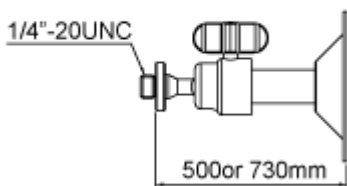

製品特徴

- ・ 防犯・監視用途向け、屋内用バレット型小型カメラ
- ・ AHD2.0規格 フルHD解像度出力(1920×1080)に対応し、簡単操作でアナログ信号出力に切替えが可能。
- ・ 目立ちにくい小型バレット筐体採用。
- ・ 設置後のフォーカス調整が不要な固定焦点レンズ搭載。
- ・ UTC対応DVRからOSD制御に対応。

注・ 本製品の形状や仕様は製品改善の為、予告なく変更する場合がございます。予めご了承ください。

外形寸法

端子形状

主な仕様

VB-F4D2H	
映像素子	1/3inch 247万画素 Panasonic CMOS センサー
総画素数	1956(H) x 1266(V) = 2,476,296 画素
有効画素数	1944(H) x 1092(V) = 2,122,848 画素
最低被写体照度	Color : 1Lux・B&W : 0.1Lux (F2.0・30IRE)
解像度	AHD : 1920×1080(30p)
S/N 比	-
映像出力フォーマット	AHD : 1080p Analog : NTSC・PAL (切換式)
デイ & ナイト 切替	AUTO/COLOR/B&W/EXTERN
レンズ	3.6mm メガピクセル固定焦点レンズ(ボードレンズ)
感度補正(SENS-UP)	OFF / x2 ~ x30
電子シャッター	AUTO / MANUAL(1/30(25)~1/50,000)
ホワイトバランス	AWB / ATW / PUSHLOCK / INDOOR / OUTDOOR MANUAL
その他機能	2/3DNR・D-WDR・MOTION・PRIVCY・MIRROR V-FLIP・ROTATE
表示言語	英語・日本語等(15か国語対応)
電源方式	DC12V・最大100mA
動作環境	-10℃ ~ 50℃ / ~ 80% RH(結露状態を除く)
寸法・質量	19(Φ) × 53.7(D)mm(本体のみ)
対応オプション	ワンケーブル化ユニット : SC-MVTP0601U ACアダプター : VDC-1215A 集中電源ユニット : PS-2520