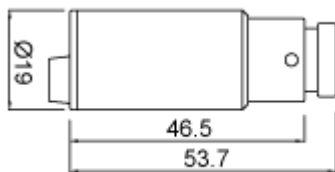

外形寸法

端子形状

主な仕様

VB-F4D2H	
映像素子	1/3inch 247万画素 Panasonic CMOS センサー
総画素数	1956(H) x 1266(V) = 2,476,296 画素
有効画素数	1944(H) x 1092(V) = 2,122,848 画素
最低被写体照度	Color : 1Lux・B&W : 0.1Lux (F2.0・30IRE)
解像度	AHD : 1920×1080(30p)
S/N 比	-
映像出力フォーマット	AHD : 1080p Analog : NTSC・PAL (切換式)
デイ & ナイト 切替	AUTO/COLOR/B&W/EXTERN
レンズ	3.6mm メガピクセル固定焦点レンズ(ボードレンズ)
感度補正(SENS-UP)	OFF / x2 ~ x30
電子シャッター	AUTO / MANUAL(1/30(25)~1/50,000)
ホワイトバランス	AWB / ATW / PUSHLOCK / INDOOR / OUTDOOR MANUAL
その他機能	2/3DNR・D-WDR・MOTION・PRIVCY・MIRROR V-FLIP・ROTATE
表示言語	英語・日本語等(15か国語対応)
電源方式	DC12V・最大100mA
動作環境	-10℃ ~ 50℃ / ~ 80% RH(結露状態を除く)
寸法・質量	19(Φ) × 53.7(D)mm(本体のみ)
対応オプション	ワンケーブル化ユニット : SC-MVTP0601U ACアダプター : VDC-1215A 集中電源ユニット : PS-2520