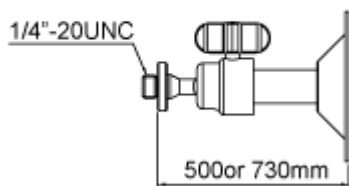

製品特徴

- ・ 防犯・監視用途向け、屋内用バレット型小型カメラ
- ・ AHD2.0規格 フルHD解像度出力(1920×1080)に対応し、簡単操作でアナログ信号出力に切替えが可能。
- ・ 目立ちにくい小型バレット筐体採用。
- ・ 設置後のフォーカス調整が不要な固定焦点レンズ搭載。
- ・ UTC対応DVRからOSD制御に対応。

注・ 本製品の形状や仕様は製品改善の為、予告なく変更する場合がございます。予めご了承ください。

外形寸法

端子形状

主な仕様

VB-P4D2H	
映像素子	1/3inch 247万画素 Panasonic CMOS センサー
総画素数	1956(H) x 1266(V) = 2,476,296 画素
有効画素数	1944(H) x 1092(V) = 2,122,848 画素
最低被写体照度	Color : 1Lux・B&W : 0.1Lux (F2.0・30IRE)
解像度	AHD : 1920×1080(30p)
S/N 比	-
映像出力フォーマット	AHD : 1080p Analog : NTSC・PAL (切換式)
デイ & ナイト 切替	AUTO/COLOR/B&W/EXTERN
レンズ	4.3mm メガピクセル固定焦点レンズ(ピンフォーallレンズ)
感度補正(SENS-UP)	OFF / x2 ~ x30
電子シャッター	AUTO / MANUAL(1/30(25)~1/50,000)
ホワイトバランス	AWB / ATW / PUSHLOCK / INDOOR / OUTDOOR MANUAL
その他機能	2/3DNR・D-WDR・MOTION・PRIVCY・MIRROR V-FLIP・ROTATE
表示言語	英語・日本語等(15か国語対応)
電源方式	DC12V・最大100mA
動作環境	-10℃ ~ 50℃ / ~ 80% RH(結露状態を除く)
寸法・質量	19(Φ) × 43.9(D)mm(本体のみ)
対応オプション	ワンケーブル化ユニット : SC-MVTP0601U ACアダプター : VDC-1215A 集中電源ユニット : PS-2520