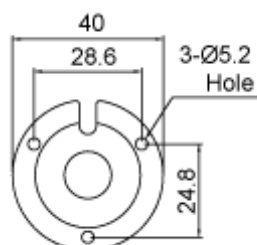

製品特徴

- ・ 防犯・監視用途向け、屋内用バレット型小型カメラ
- ・ AHD2.0規格 フルHD解像度出力(1920×1080)に対応し、簡単操作でアナログ信号出力に切替えが可能。
- ・ 目立ちにくい小型バレット筐体採用。
- ・ 設置後のフォーカス調整が不要な固定焦点レンズ搭載。
- ・ UTC対応DVRからOSD制御に対応。

注・ 本製品の形状や仕様は製品改善の為、予告なく変更する場合がございます。予めご了承ください。

外形寸法

端子形状

主な仕様

VB-P4D2H	
映像素子	1/3inch 247万画素 Panasonic CMOS センサー
総画素数	1956(H) x 1266(V) = 2,476,296 画素
有効画素数	1944(H) x 1092(V) = 2,122,848 画素
最低被写体照度	Color : 1Lux・B&W : 0.1Lux (F2.0・30IRE)
解像度	AHD : 1920×1080(30p)
S/N 比	-
映像出力フォーマット	AHD : 1080p Analog : NTSC・PAL (切換式)
デイ & ナイト 切替	AUTO/COLOR/B&W/EXTERN
レンズ	4.3mm メガピクセル固定焦点レンズ(ピンフォーallレンズ)
感度補正(SENS-UP)	OFF / x2 ~ x30
電子シャッター	AUTO / MANUAL(1/30(25)~1/50,000)
ホワイトバランス	AWB / ATW / PUSHLOCK / INDOOR / OUTDOOR MANUAL
その他機能	2/3DNR・D-WDR・MOTION・PRIVCY・MIRROR V-FLIP・ROTATE
表示言語	英語・日本語等(15か国語対応)
電源方式	DC12V・最大100mA
動作環境	-10℃ ~ 50℃ / ~ 80% RH(結露状態を除く)
寸法・質量	19(Φ) × 43.9(D)mm(本体のみ)
対応オプション	ワンケーブル化ユニット : SC-MVTP0601U ACアダプター : VDC-1215A 集中電源ユニット : PS-2520