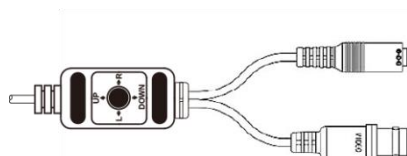

製品特徴

- ・ 防犯・監視用途向け、屋内用バレット型小型カメラ
- ・ AHD2.0規格 フルHD解像度出力(1920×1080)に対応し、簡単操作でアナログ信号出力に切替えが可能。
- ・ 目立ちにくい小型バレット筐体採用。
- ・ 設置後のフォーカス調整が不要な固定焦点レンズ搭載。
- ・ UTC対応DVRからOSD制御に対応。

注・ 本製品の形状や仕様は製品改善の為、予告なく変更する場合がございます。予めご了承ください。

外形寸法

端子形状

主な仕様

VB-P4D2H	
映像素子	1/3inch 247万画素 Panasonic CMOS センサー
総画素数	1956(H) x 1266(V) = 2,476,296 画素
有効画素数	1944(H) x 1092(V) = 2,122,848 画素
最低被写体照度	Color : 1Lux・B&W : 0.1Lux (F2.0・30IRE)
解像度	AHD : 1920×1080(30p)
S/N 比	-
映像出力フォーマット	AHD : 1080p Analog : NTSC・PAL (切換式)
デイ & ナイト 切替	AUTO/COLOR/B&W/EXTERN
レンズ	4.3mm メガピクセル固定焦点レンズ(ピンフォーallレンズ)
感度補正(SENS-UP)	OFF / x2 ~ x30
電子シャッター	AUTO / MANUAL(1/30(25)~1/50,000)
ホワイトバランス	AWB / ATW / PUSHLOCK / INDOOR / OUTDOOR MANUAL
その他機能	2/3DNR・D-WDR・MOTION・PRIVCY・MIRROR V-FLIP・ROTATE
表示言語	英語・日本語等(15か国語対応)
電源方式	DC12V・最大100mA
動作環境	-10℃ ~ 50℃ / ~ 80% RH(結露状態を除く)
寸法・質量	19(Φ) × 43.9(D)mm(本体のみ)
対応オプション	ワンケーブル化ユニット : SC-MVTP0601U ACアダプター : VDC-1215A 集中電源ユニット : PS-2520