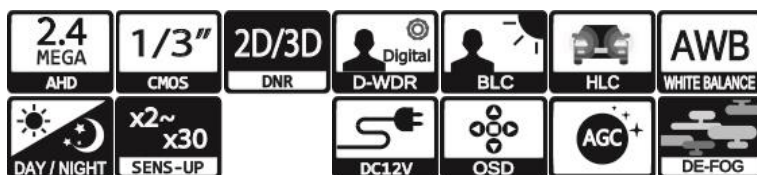

製品特徴

- ・ 防犯・監視用途向け、屋内用バレット型小型カメラ
- ・ AHD2.0規格 フルHD解像度出力(1920×1080)に対応し、簡単操作でアナログ信号出力に切替えが可能。
- ・ 目立ちにくい小型バレット筐体採用。
- ・ 設置後のフォーカス調整が不要な固定焦点レンズ搭載。
- ・ UTC対応DVRからOSD制御に対応。

注・ 本製品の形状や仕様は製品改善の為、予告なく変更する場合がございます。予めご了承ください。

外形寸法

端子形状

主な仕様

VB-P4D2H	
映像素子	1/3inch 247万画素 Panasonic CMOS センサー
総画素数	1956(H) x 1266(V) = 2,476,296 画素
有効画素数	1944(H) x 1092(V) = 2,122,848 画素
最低被写体照度	Color : 1Lux・B&W : 0.1Lux (F2.0・30IRE)
解像度	AHD : 1920×1080(30p)
S/N 比	-
映像出力フォーマット	AHD : 1080p Analog : NTSC・PAL (切換式)
デイ & ナイト 切替	AUTO/COLOR/B&W/EXTERN
レンズ	4.3mm メガピクセル固定焦点レンズ(ピンフォーallレンズ)
感度補正(SENS-UP)	OFF / x2 ~ x30
電子シャッター	AUTO / MANUAL(1/30(25)~1/50,000)
ホワイトバランス	AWB / ATW / PUSHLOCK / INDOOR / OUTDOOR MANUAL
その他機能	2/3DNR・D-WDR・MOTION・PRIVCY・MIRROR V-FLIP・ROTATE
表示言語	英語・日本語等(15か国語対応)
電源方式	DC12V・最大100mA
動作環境	-10℃ ~ 50℃ / ~ 80% RH(結露状態を除く)
寸法・質量	19(Φ) × 43.9(D)mm(本体のみ)
対応オプション	ワンケーブル化ユニット : SC-MVTP0601U ACアダプター : VDC-1215A 集中電源ユニット : PS-2520