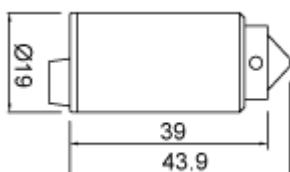

外形寸法

端子形状

主な仕様

VB-P4D2H	
映像素子	1/3inch 247万画素 Panasonic CMOS センサー
総画素数	1956(H) x 1266(V) = 2,476,296 画素
有効画素数	1944(H) x 1092(V) = 2,122,848 画素
最低被写体照度	Color : 1Lux・B&W : 0.1Lux (F2.0・30IRE)
解像度	AHD : 1920×1080(30p)
S/N 比	-
映像出力フォーマット	AHD : 1080p Analog : NTSC・PAL (切換式)
デイ & ナイト 切替	AUTO/COLOR/B&W/EXTERN
レンズ	4.3mm メガピクセル固定焦点レンズ(ピンフォーallレンズ)
感度補正(SENS-UP)	OFF / x2 ~ x30
電子シャッター	AUTO / MANUAL(1/30(25)~1/50,000)
ホワイトバランス	AWB / ATW / PUSHLOCK / INDOOR / OUTDOOR MANUAL
その他機能	2/3DNR・D-WDR・MOTION・PRIVCY・MIRROR V-FLIP・ROTATE
表示言語	英語・日本語等(15か国語対応)
電源方式	DC12V・最大100mA
動作環境	-10℃ ~ 50℃ / ~ 80% RH(結露状態を除く)
寸法・質量	19(Φ) × 43.9(D)mm(本体のみ)
対応オプション	ワンケーブル化ユニット : SC-MVTP0601U ACアダプター : VDC-1215A 集中電源ユニット : PS-2520