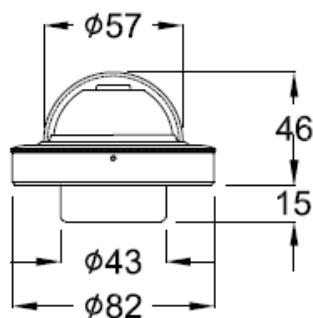

STARVIS

製品特徴

- ・ 防犯・監視用途向け、屋外対応バンダルドーム型小型カメラ
- ・ AHD2.0・TVI2.0・CVI2.0規格 フルHD解像度出力(1920×1080)とCVBS(アナログ)に対応し、簡単操作でアナログ信号出力に切替えが可能。
- ・ 屋外設置に対応した小型ドーム筐体を採用。
- ・ 台座を外すことで埋め込み設置にも対応。
- ・ 耐振動性に優れ、バスやエレベータ等への設置が可能。
- ・ 設置後のフォーカス調整が不要な固定焦点レンズ搭載。
- ・ UTC対応DVRからOSD制御に対応。

注・本製品の形状や仕様は製品改善の為、予告なく変更する場合がございます。予めご了承ください。

外形寸法

FLUSH

SURFACE

端子形状

OSDボタンを各方向に5秒以上長押しにて出力信号を切り替えます。
 上方方向：CVI・下方方向：TVI・右方向：AHD・左方向：CVBS

主な仕様

	VD-ASJV05B77A
映像素子	1/2.8inch 216万画素 SONY Exmor R CMOS センサー
総画素数	1945(H) x 1109(V) = 2,157,005 画素
有効画素数	1937(H) x 1097(V) = 2,124,889 画素
最低被写体照度	Color : 0.5Lux・B&W : 0.3Lux COLOR DSS : 0.002Lux・B&W DSS : 0.0008Lux
解像度	AHD・TVI・CVI : 1920×1080(30p) Analog選択時 700TVL以上
S/N 比	More than 50dB (AGC off)
映像出力フォーマット	AHD・TVI・CVI : 1080p Analog : NTSC・PAL(切換式)
デイ & ナイト 切替	AUTO/COLOR/B&W/EXTERN
レンズ	2.5mm メガピクセル固定焦点レンズ (オプションレンズ2.8mm・2.9mm)
感度補正(SENS-UP)	OFF / x2 ~ x30
電子シャッター	AUTO / MANUAL(1/30(25)~1/50,000)
ホワイトバランス	AWB / ATW / PUSHLOCK / INDOOR / OUTDOOR MANUAL
その他機能	3DNR・D-WDR・MOTION・PRIVCY・MIRROR V-FLIP・ROTATE
表示言語	英語・日本語等(15か国語対応)
電源方式	DC12V 170mA
動作環境	-10℃ ~ 50℃ / ~ 85% RH(結露状態を除く)
寸法・質量	本体のみ : 61mm(D)×82.4mm(L) 台座込 : 66.4mm(D)×82.4mm(L)
質量	約390g
対応オプション	ワンケーブル化ユニット : SC-MVTP0601U ACアダプター : VDC-1215A 集中電源ユニット : PS-2520