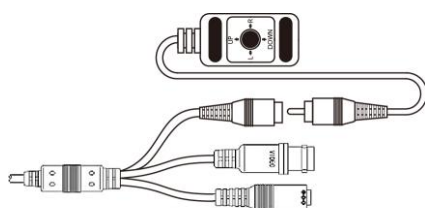

STARVIS

製品特徴

- ・ 防犯・監視用途向け、屋外対応バンダルドーム型小型カメラ
- ・ AHD2.0・TVI2.0・CVI2.0規格 フルHD解像度出力(1920×1080)とCVBS(アナログ)に対応し、簡単操作でアナログ信号出力に切替えが可能。
- ・ 屋外設置に対応した小型ドーム筐体を採用。
- ・ 台座を外すことで埋め込み設置にも対応。
- ・ 耐振動性に優れ、バスやエレベータ等への設置が可能。
- ・ 設置後のフォーカス調整が不要な固定焦点レンズ搭載。
- ・ UTC対応DVRからOSD制御に対応。

注・本製品の形状や仕様は製品改善の為、予告なく変更する場合がございます。予めご了承ください。

外形寸法

FLUSH

SURFACE

端子形状

OSDボタンを各方向に5秒以上長押しにて出力信号を切り替えます。
 上方方向：CVI・下方方向：TVI・右方向：AHD・左方向：CVBS

主な仕様

	VD-ASJV05B77A
映像素子	1/2.8inch 216万画素 SONY Exmor R CMOS センサー
総画素数	1945(H) x 1109(V) = 2,157,005 画素
有効画素数	1937(H) x 1097(V) = 2,124,889 画素
最低被写体照度	Color : 0.5Lux・B&W : 0.3Lux COLOR DSS : 0.002Lux・B&W DSS : 0.0008Lux
解像度	AHD・TVI・CVI : 1920×1080(30p) Analog選択時 700TVL以上
S/N 比	More than 50dB (AGC off)
映像出力フォーマット	AHD・TVI・CVI : 1080p Analog : NTSC・PAL(切換式)
デイ & ナイト 切替	AUTO/COLOR/B&W/EXTERN
レンズ	2.5mm メガピクセル固定焦点レンズ (オプションレンズ2.8mm・2.9mm)
感度補正(SENS-UP)	OFF / x2 ~ x30
電子シャッター	AUTO / MANUAL(1/30(25)~1/50,000)
ホワイトバランス	AWB / ATW / PUSHLOCK / INDOOR / OUTDOOR MANUAL
その他機能	3DNR・D-WDR・MOTION・PRIVCY・MIRROR V-FLIP・ROTATE
表示言語	英語・日本語等(15か国語対応)
電源方式	DC12V 170mA
動作環境	-10℃ ~ 50℃ / ~ 85% RH(結露状態を除く)
寸法・質量	本体のみ : 61mm(D)×82.4mm(L) 台座込 : 66.4mm(D)×82.4mm(L)
質量	約390g
対応オプション	ワンケーブル化ユニット : SC-MVTP0601U ACアダプター : VDC-1215A 集中電源ユニット : PS-2520