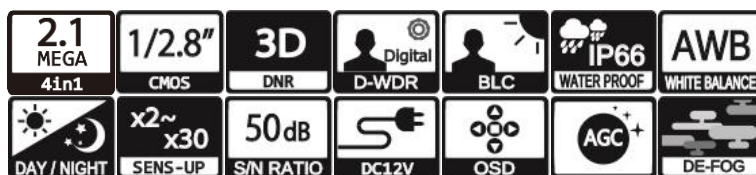

STARVIS

製品特徴

- ・ 防犯・監視用途向け、屋外対応バンダルドーム型小型カメラ
- ・ AHD2.0・TVI2.0・CVI2.0規格 フルHD解像度出力(1920×1080)とCVBS(アナログ)に対応し、簡単操作でアナログ信号出力に切替えが可能。
- ・ 屋外設置に対応した小型ドーム筐体を採用。
- ・ 台座を外すことで埋め込み設置にも対応。
- ・ 耐振動性に優れ、バスやエレベータ等への設置が可能。
- ・ 設置後のフォーカス調整が不要な固定焦点レンズ搭載。
- ・ UTC対応DVRからOSD制御に対応。

注・本製品の形状や仕様は製品改善の為、予告なく変更する場合がございます。予めご了承ください。

外形寸法

FLUSH

SURFACE

端子形状

OSDボタンを各方向に5秒以上長押しにて出力信号を切り替えます。
 上方方向：CVI・下方方向：TVI・右方向：AHD・左方向：CVBS

主な仕様

	VD-ASJV05B77A
映像素子	1/2.8inch 216万画素 SONY Exmor R CMOS センサー
総画素数	1945(H) x 1109(V) = 2,157,005 画素
有効画素数	1937(H) x 1097(V) = 2,124,889 画素
最低被写体照度	Color : 0.5Lux・B&W : 0.3Lux COLOR DSS : 0.002Lux・B&W DSS : 0.0008Lux
解像度	AHD・TVI・CVI : 1920×1080(30p) Analog選択時 700TVL以上
S/N 比	More than 50dB (AGC off)
映像出力フォーマット	AHD・TVI・CVI : 1080p Analog : NTSC・PAL(切換式)
デイ & ナイト 切替	AUTO/COLOR/B&W/EXTERN
レンズ	2.5mm メガピクセル固定焦点レンズ (オプションレンズ2.8mm・2.9mm)
感度補正(SENS-UP)	OFF / x2 ~ x30
電子シャッター	AUTO / MANUAL(1/30(25)~1/50,000)
ホワイトバランス	AWB / ATW / PUSHLOCK / INDOOR / OUTDOOR MANUAL
その他機能	3DNR・D-WDR・MOTION・PRIVCY・MIRROR V-FLIP・ROTATE
表示言語	英語・日本語等(15か国語対応)
電源方式	DC12V 170mA
動作環境	-10℃ ~ 50℃ / ~ 85% RH(結露状態を除く)
寸法・質量	本体のみ : 61mm(D)×82.4mm(L) 台座込 : 66.4mm(D)×82.4mm(L)
質量	約390g
対応オプション	ワンケーブル化ユニット : SC-MVTP0601U ACアダプター : VDC-1215A 集中電源ユニット : PS-2520