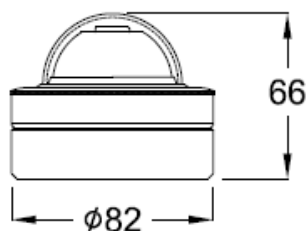

STARVIS

製品特徴

- ・ 防犯・監視用途向け、屋外対応バンダルドーム型小型カメラ
- ・ AHD2.0・TVI2.0・CVI2.0規格 フルHD解像度出力(1920×1080)とCVBS(アナログ)に対応し、簡単操作でアナログ信号出力に切替えが可能。
- ・ 屋外設置に対応した小型ドーム筐体を採用。
- ・ 台座を外すことで埋め込み設置にも対応。
- ・ 耐振動性に優れ、バスやエレベータ等への設置が可能。
- ・ 設置後のフォーカス調整が不要な固定焦点レンズ搭載。
- ・ UTC対応DVRからOSD制御に対応。

注・本製品の形状や仕様は製品改善の為、予告なく変更する場合がございます。予めご了承ください。

外形寸法

FLUSH

SURFACE

端子形状

OSDボタンを各方向に5秒以上長押しにて出力信号を切り替えます。
 上方方向：CVI・下方方向：TVI・右方向：AHD・左方向：CVBS

主な仕様

	VD-ASJV05B77A
映像素子	1/2.8inch 216万画素 SONY Exmor R CMOS センサー
総画素数	1945(H) x 1109(V) = 2,157,005 画素
有効画素数	1937(H) x 1097(V) = 2,124,889 画素
最低被写体照度	Color : 0.5Lux・B&W : 0.3Lux COLOR DSS : 0.002Lux・B&W DSS : 0.0008Lux
解像度	AHD・TVI・CVI : 1920×1080(30p) Analog選択時 700TVL以上
S/N 比	More than 50dB (AGC off)
映像出力フォーマット	AHD・TVI・CVI : 1080p Analog : NTSC・PAL(切換式)
デイ & ナイト 切替	AUTO/COLOR/B&W/EXTERN
レンズ	2.5mm メガピクセル固定焦点レンズ (オプションレンズ2.8mm・2.9mm)
感度補正(SENS-UP)	OFF / x2 ~ x30
電子シャッター	AUTO / MANUAL(1/30(25)~1/50,000)
ホワイトバランス	AWB / ATW / PUSHLOCK / INDOOR / OUTDOOR MANUAL
その他機能	3DNR・D-WDR・MOTION・PRIVCY・MIRROR V-FLIP・ROTATE
表示言語	英語・日本語等(15か国語対応)
電源方式	DC12V 170mA
動作環境	-10℃ ~ 50℃ / ~ 85% RH(結露状態を除く)
寸法・質量	本体のみ : 61mm(D)×82.4mm(L) 台座込 : 66.4mm(D)×82.4mm(L)
質量	約390g
対応オプション	ワンケーブル化ユニット : SC-MVTP0601U ACアダプター : VDC-1215A 集中電源ユニット : PS-2520