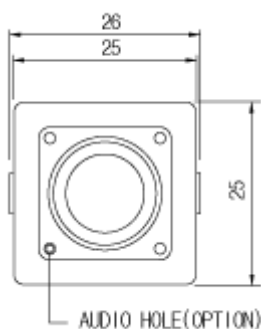

製品特徴

- ・ 防犯・監視用途向け、屋内用ミニチュアカメラ
- ・ AHD2.0規格 フルHD解像度出力(1920×1080)に対応し、簡単操作でアナログ信号出力に切替えが可能。
- ・ 目立ちにくい小型スクエア筐体採用。
- ・ 設置後のフォーカス調整が不要な固定焦点レンズ搭載。
- ・ UTC対応DVRからOSD制御に対応。

注・ 本製品の形状や仕様は製品改善の為、予告なく変更する場合がございます。予めご了承ください。

外形寸法

端子形状

主な仕様

VM-P2D2H	
映像素子	1/3inch 247万画素 Panasonic CMOS センサー
総画素数	1956(H) x 1266(V) = 2,476,296 画素
有効画素数	1944(H) x 1092(V) = 2,122,848 画素
最低被写体照度	Color : 1Lux・B&W : 0.1Lux (F2.0・30IRE)
解像度	AHD : 1920×1080(30p)
S/N 比	-
映像出力フォーマット	AHD : 1080p Analog : NTSC・PAL (切換式)
デイ & ナイト 切替	AUTO/COLOR/B&W/EXTERN
レンズ	3.7mm メガピクセル固定焦点レンズ(ピンフォーallレンズ)
感度補正(SENS-UP)	OFF / x2 ~ x30
電子シャッター	AUTO / MANUAL(1/30(25)~1/50,000)
ホワイトバランス	AWB / ATW / PUSHLOCK / INDOOR / OUTDOOR MANUAL
その他機能	2/3DNR・D-WDR・MOTION・PRIVCY・MIRROR V-FLIP・ROTATE
表示言語	英語・日本語等(15か国語対応)
電源方式	DC12V・最大100mA
動作環境	-10℃ ~ 50℃ / ~ 80% RH(結露状態を除く)
寸法・質量	25(W) × 25(H) × 18(D)mm(本体のみ)
対応オプション	ワンケーブル化ユニット : SC-MVTP0601U ACアダプター : VDC-1215A 集中電源ユニット : PS-2520