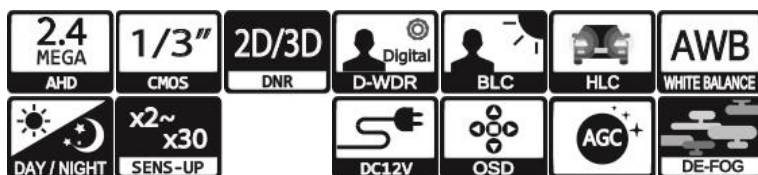

製品特徴

- ・ 防犯・監視用途向け、屋内用ミニチュアカメラ
- ・ AHD2.0規格 フルHD解像度出力(1920×1080)に対応し、簡単操作でアナログ信号出力に切替えが可能。
- ・ 目立ちにくい小型スクエア筐体採用。
- ・ 設置後のフォーカス調整が不要な固定焦点レンズ搭載。
- ・ UTC対応DVRからOSD制御に対応。

注・ 本製品の形状や仕様は製品改善の為、予告なく変更する場合がございます。予めご了承ください。

外形寸法

端子形状

主な仕様

VM-P2D2H	
映像素子	1/3inch 247万画素 Panasonic CMOS センサー
総画素数	1956(H) x 1266(V) = 2,476,296 画素
有効画素数	1944(H) x 1092(V) = 2,122,848 画素
最低被写体照度	Color : 1Lux・B&W : 0.1Lux (F2.0・30IRE)
解像度	AHD : 1920×1080(30p)
S/N 比	-
映像出力フォーマット	AHD : 1080p Analog : NTSC・PAL (切換式)
デイ & ナイト 切替	AUTO/COLOR/B&W/EXTERN
レンズ	3.7mm メガピクセル固定焦点レンズ(ピンフォーallレンズ)
感度補正(SENS-UP)	OFF / x2 ~ x30
電子シャッター	AUTO / MANUAL(1/30(25)~1/50,000)
ホワイトバランス	AWB / ATW / PUSHLOCK / INDOOR / OUTDOOR MANUAL
その他機能	2/3DNR・D-WDR・MOTION・PRIVCY・MIRROR V-FLIP・ROTATE
表示言語	英語・日本語等(15か国語対応)
電源方式	DC12V・最大100mA
動作環境	-10℃ ~ 50℃ / ~ 80% RH(結露状態を除く)
寸法・質量	25(W) × 25(H) × 18(D)mm(本体のみ)
対応オプション	ワンケーブル化ユニット : SC-MVTP0601U ACアダプター : VDC-1215A 集中電源ユニット : PS-2520