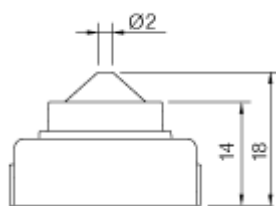

外形寸法

端子形状

主な仕様

VM-P2D2H	
映像素子	1/3inch 247万画素 Panasonic CMOS センサー
総画素数	1956(H) x 1266(V) = 2,476,296 画素
有効画素数	1944(H) x 1092(V) = 2,122,848 画素
最低被写体照度	Color : 1Lux・B&W : 0.1Lux (F2.0・30IRE)
解像度	AHD : 1920×1080(30p)
S/N 比	-
映像出力フォーマット	AHD : 1080p Analog : NTSC・PAL (切換式)
デイ & ナイト 切替	AUTO/COLOR/B&W/EXTERN
レンズ	3.7mm メガピクセル固定焦点レンズ(ピンフォーallレンズ)
感度補正(SENS-UP)	OFF / x2 ~ x30
電子シャッター	AUTO / MANUAL(1/30(25)~1/50,000)
ホワイトバランス	AWB / ATW / PUSHLOCK / INDOOR / OUTDOOR MANUAL
その他機能	2/3DNR・D-WDR・MOTION・PRIVCY・MIRROR V-FLIP・ROTATE
表示言語	英語・日本語等(15か国語対応)
電源方式	DC12V・最大100mA
動作環境	-10℃ ~ 50℃ / ~ 80% RH(結露状態を除く)
寸法・質量	25(W) × 25(H) × 18(D)mm(本体のみ)
対応オプション	ワンケーブル化ユニット : SC-MVTP0601U ACアダプター : VDC-1215A 集中電源ユニット : PS-2520