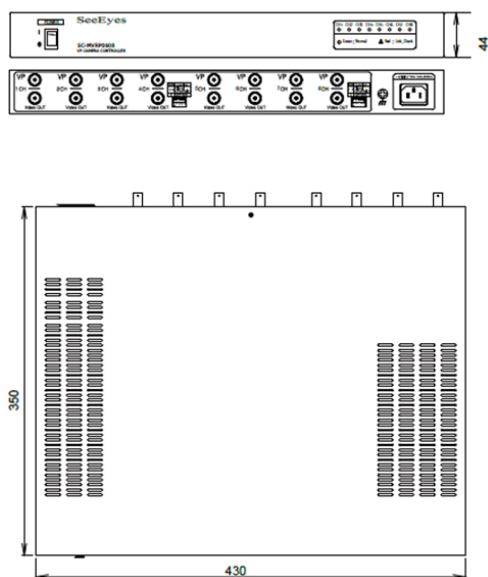

AHD・TVI・CVI・アナログ対応重畳ユニット受信機8ch

製品特徴

- ・ AHD2.0 / TVI2.0 / CVI2.0伝送方式に対応し、送受信機間約300mの長距離伝送を実現した、1ケーブルカメラ用8ch電源重畳ユニット
- ・ 対応する送信機または1ケーブルカメラと1本の同軸ケーブルで接続

注・本製品の形状や仕様は製品改善の為、予告なく変更する場合がございます。予めご了承ください。

外形寸法

主な仕様

	SC-MVRP0608U
入力信号	AHD2.4Mega / TVI / CVI 対応 1ケーブル用信号
出力信号	AHD2.4Mega / TVI / CVI 対応
伝送距離	RG-59使用時・最大約300m
入出力端子	BNC-F(75Ω)
電源方式	AC100V
動作環境	-10°C ~ 50°C ~ 80% RH(結露状態を除く)
寸法	430(W) x 44(H) x 350(D) mm
対応機種	2ケーブルカメラ用送信機：SC-MVTP0601U 対応カメラ：VS-A9100 / VD-A9100 / VD-A9100IR VD-A9200IR / VB-A9100IR