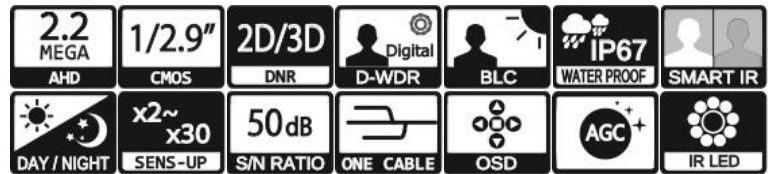

## 製品特徴

- ・ 防犯・監視用途向け、屋外対応バレット型赤外線ワンケーブルカメラ
- ・ AHD2.0規格 フルHD解像度出力(1920×1080)に対応し、簡単操作でAHD1.0信号やアナログ信号出力に切替えが可能。
- ・ 屋外設置に対応し、全天候下に対応したバレット筐体採用。
- ・ 画角調整が可能なパリフォーカルレンズを搭載し、お好みの画角に調整が可能です。
- ・ 真っ暗な環境下でも撮影が可能な近赤外線LED搭載。
- ・ UTC対応DVRからOSD制御に対応。

※AHD1.0出力時はクリッピング処理の為、画角が狭くなります。

注・ 本製品の形状や仕様は製品改善の為、予告なく変更する場合がございます。予めご了承ください。

## 外形寸法

## 主な仕様

	VB-A9100IR
映像素子	1/2.9inch 224万画素 SONY Exmor CMOS センサー
総画素数	2000(H)×1121(V) = 2,242,000 画素
有効画素数	1984(H)×1105(V) = 2,192,400 画素
最低被写体照度	Color : 1Lux・B&W : 0.1Lux (50IRE・AGC OFF 設定時)
解像度	AHD : 1920×1080(30p)
S/N 比	More than 50dB (AGC off)
映像出力フォーマット	AHD : 1080p Analog : NTSC・PAL (切換式)
デイ & ナイト 切替	AUTO/COLOR/B&W/EXTERN
レンズ	2.8mm-12mm パリフォーカルレンズ
感度補正(SENS-UP)	OFF / x2 ~ x30
電子シャッター	AUTO / MANUAL(1/30(25)~1/50,000)
ホワイトバランス	AWB / ATW / PUSHLOCK / INDOOR / OUTDOOR MANUAL
その他機能	2/3DNR・D-WDR・MOTION・PRIVCY・MIRROR V-FLIP・ROTATE
表示言語	英語・日本語等(15か国語対応)
電源方式	対応ユニットから供給 (別売) 伝送距離 : 5C-FB使用時・最大約300m
動作環境	-10℃ ~ 50℃ / ~ 90% RH(結露状態を除く)
寸法・質量	95(W) × 85(H) × 287(D)mm・約780g
近赤外線LED	42個
対応オプション	専用重畳ユニット : SC-MVRP0601U / 0604U / 0608U