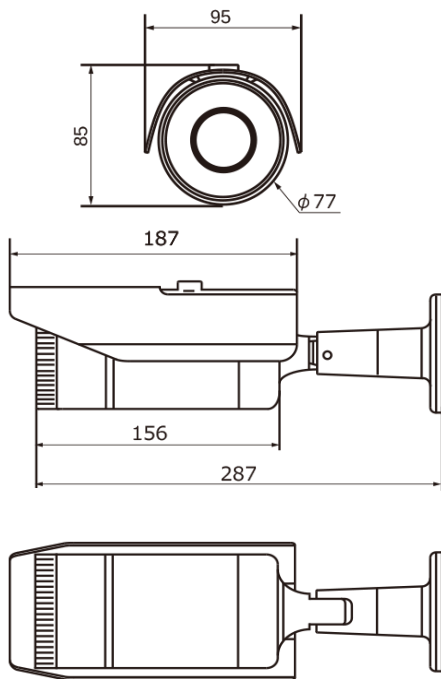

## 製品特徴

- ・ 防犯・監視用途向け、屋外対応バレット型赤外線ワンケーブルカメラ
- ・ AHD2.0規格 フルHD解像度出力(1920×1080)に対応し、簡単操作でAHD1.0信号やアナログ信号出力に切替えが可能。
- ・ 屋外設置に対応し、全天候下に対応したバレット筐体採用。
- ・ 画角調整が可能なパリフォーカルレンズを搭載し、お好みの画角に調整が可能です。
- ・ 真っ暗な環境下でも撮影が可能な近赤外線LED搭載。
- ・ UTC対応DVRからOSD制御に対応。

※AHD1.0出力時はクリッピング処理の為、画角が狭くなります。

注・ 本製品の形状や仕様は製品改善の為、予告なく変更する場合がございます。予めご了承ください。

## 外形寸法

## 端子形状