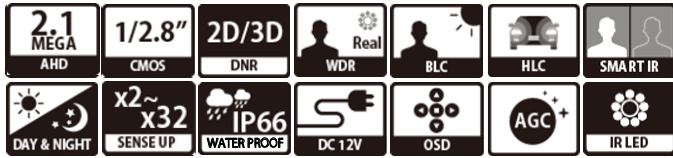

STARVIS

映像素子	1/2.8inch 216万画素 SONY ExmorR CMOS センサー×3
総画素数	1945(H)×1109(V) = 2,157,005 画素
有効画素数	1945(H)×1097(V) = 2,133,665 画素
最低被写体照度	Color : 0.01Lux・B&W : 0.005Lux
解像度	AHD : 1920×1080(30p)
S/N 比	-
映像出力フォーマット	AHD : 1080p
デイ & ナイト 切替	AUTO/COLOR/B&W
レンズ	MAIN : 3.6mm × 1・16mm × 1 SUB : 3.6mm × 1メガピクセル固定焦点レンズ
感度補正(SENS-UP)	OFF / ×2 ~ ×32
電子シャッター	AUTO / MANUAL(1/30(25)~1/50,000)
ホワイトバランス	AWB / ATW / PUSHLOCK / INDOOR / OUTDOOR / MANUAL
その他機能	2/3D DNR / WDR / MOTION / PRIVACY / MIRROR FLIP / DeFog / SEQUENCE
表示言語	英語・日本語等(16か国語対応)
電源方式	DC12V・670mA 8W
動作環境	-10℃ ~ 50℃
寸法・質量	本体 : 183.9(H) × 259.61(D)mm 約1550g
画面表示切替	IRリモコン
画面表示モード	Triple / FULL SCREEN / PIP / SPLIT(W) / SPLIT(H)
近赤外線LED	メインカメラ : 95個・サブカメラ : 10個
対応オプション	ACアダプター : VDC-1215A 集中電源ユニット : PS-2520

外形寸法

3分割表示1(縦分割)

3分割表示2(縦分割)

3分割表示3(横分割)

3分割表示4(横分割)

3画面表示

PIP表示

1画面表示(CAM 1)

1画面表示(CAM 2)

1画面表示(CAM 3)