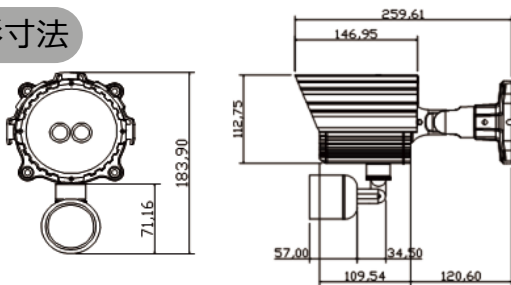

STARVIS

映像素子	1/2.8inch 216万画素 SONY ExmorR CMOS センサー×3
総画素数	1945(H)×1109(V) = 2,157,005 画素
有効画素数	1945(H)×1097(V) = 2,133,665 画素
最低被写体照度	Color : 0.01Lux・B&W : 0.005Lux
解像度	AHD : 1920×1080(30p)
S/N 比	-
映像出力フォーマット	AHD : 1080p
デイ & ナイト 切替	AUTO/COLOR/B&W
レンズ	MAIN : 3.6mm × 1・16mm × 1 SUB : 3.6mm × 1メガピクセル固定焦点レンズ
感度補正(SENS-UP)	OFF / ×2 ~ ×32
電子シャッター	AUTO / MANUAL(1/30(25)~1/50,000)
ホワイトバランス	AWB / ATW / PUSHLOCK / INDOOR / OUTDOOR / MANUAL
その他機能	2/3D DNR / WDR / MOTION / PRIVACY / MIRROR FLIP / DeFog / SEQUENCE
表示言語	英語・日本語等(16か国語対応)
電源方式	DC12V・670mA 8W
動作環境	-10℃ ~ 50℃
寸法・質量	本体 : 183.9(H) × 259.61(D)mm 約1550g
画面表示切替	IRリモコン
画面表示モード	Triple / FULL SCREEN / PIP / SPLIT(W) / SPLIT(H)
近赤外線LED	メインカメラ : 95個・サブカメラ : 10個
対応オプション	ACアダプター : VDC-1215A 集中電源ユニット : PS-2520

外形寸法

3分割表示1(縦分割)

3分割表示2(縦分割)

3分割表示3(横分割)

3分割表示4(横分割)

3画面表示

PIP表示

1画面表示(CAM 1)

1画面表示(CAM 2)

1画面表示(CAM 3)