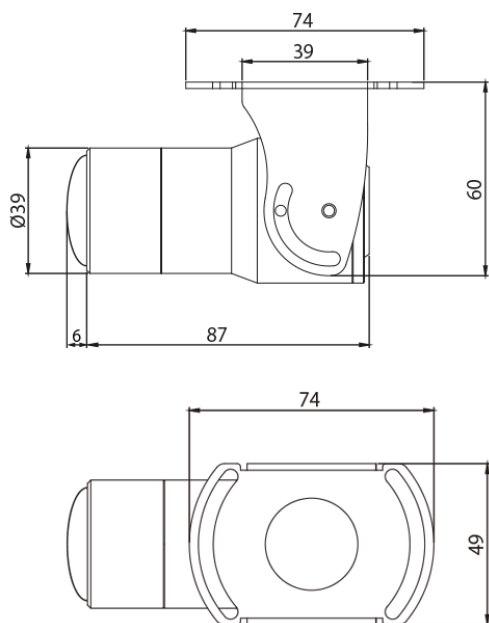

## 製品特徴

- ・ 防犯・監視用途向け、屋外対応バレット型カメラ
- ・ AHD2.0規格 フルHD解像度出力(1920×1080)に対応し、簡単操作でアナログ信号出力に切替えが可能。
- ・ 錆びに強いAISI316Lステンレス鋼筐体採用。
- ・ 防水性に優れた防塵防水保護等級IP68対応。
- ・ 組込に最適な小型バレット型筐体。
- ・ 設置後のフォーカス調整が不要な広角固定焦点レンズ搭載。
- ・ UTC対応DVRからOSD制御に対応。

## 外形寸法

## 端子形状

## 主な仕様

VB-SJC20B78A	
映像素子	1/2.9inch 224万画素 SONY Exmor CMOS センサー
総画素数	2000(H) x 1121(V) = 2,242,000 画素
有効画素数	1984(H) x 1105(V) = 2,192,320 画素
最低被写体照度	Color : 1Lux・B&W : 0.5Lux Color DSS : 0.002Lux・B&S DSS : 0.0008Lux
解像度	AHD : 1920×1080(30p)
S/N 比	50dB以上 (AGC off)
映像出力フォーマット	AHD,CVI,TVI : 1080p Analog : NTSC/PAL (切換式)
デイ & ナイト 切替	AUTO/COLOR/B&W/EXTERN
レンズ	2.8mm メガピクセル固定焦点レンズ
感度補正(SENS-UP)	OFF / x2 ~ x30
電子シャッター	AUTO / MANUAL(1/50(60)~1/50,000)
ホワイトバランス	AWB / ATW / PUSHLOCK / INDOOR / OUTDOOR / MANUAL
その他機能	2/3DNR / D-WDR / MOTION / PRIVCY / MIRROR V-FLIP / ROTATE
表示言語	英語 / 日本語等 (14か国語対応)
電源方式	DC12V 4W
動作環境	-20℃ ~ 60℃ / 85%以下RH(結露のないこと)
寸法・質量	49(Φ) × 93(D)・約540g(本体のみ)
対応オプション	ワンケーブル化ユニット : SC-MVTP0601U ACアダプター : VDC-1215A 集中電源ユニット : PS-2520