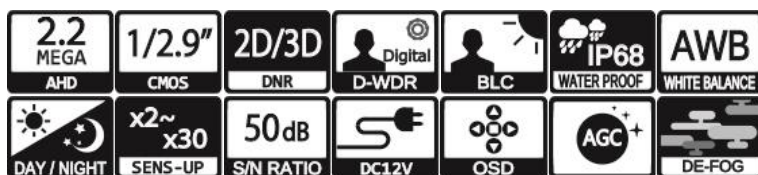

## 製品特徴

- ・ 防犯・監視用途向け、屋外対応バレット型カメラ
- ・ AHD2.0規格 フルHD解像度出力(1920×1080)に対応し、簡単操作でアナログ信号出力に切替えが可能。
- ・ 錆びに強いAISI316Lステンレス鋼筐体採用。
- ・ 防水性に優れた防塵防水保護等級IP68対応。
- ・ 組込に最適な小型バレット型筐体。
- ・ 設置後のフォーカス調整が不要な広角固定焦点レンズ搭載。
- ・ UTC対応DVRからOSD制御に対応。

## 主な仕様

VB-SJC20B78A	
映像素子	1/2.9inch 224万画素 SONY Exmor CMOS センサー
総画素数	2000(H) x 1121(V) = 2,242,000 画素
有効画素数	1984(H) x 1105(V) = 2,192,320 画素
最低被写体照度	Color : 1Lux・B&W : 0.5Lux Color DSS : 0.002Lux・B&S DSS : 0.0008Lux
解像度	AHD : 1920×1080(30p)
S/N 比	50dB以上 (AGC off)
映像出力フォーマット	AHD,CVI,TVI : 1080p Analog : NTSC/PAL (切換式)
デイ & ナイト 切替	AUTO/COLOR/B&W/EXTERN
レンズ	2.8mm メガピクセル固定焦点レンズ
感度補正(SENS-UP)	OFF / x2 ~ x30
電子シャッター	AUTO / MANUAL(1/50(60)~1/50,000)
ホワイトバランス	AWB / ATW / PUSHLOCK / INDOOR / OUTDOOR / MANUAL
その他機能	2/3DNR / D-WDR / MOTION / PRIVCY / MIRROR V-FLIP / ROTATE
表示言語	英語 / 日本語等 (14か国語対応)
電源方式	DC12V 4W
動作環境	-20℃ ~ 60℃ / 85%以下RH(結露のないこと)
寸法・質量	49(Φ) × 93(D)・約540g(本体のみ)
対応オプション	ワンケーブル化ユニット : SC-MVTP0601U ACアダプター : VDC-1215A 集中電源ユニット : PS-2520