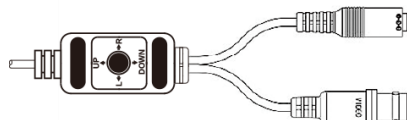

## 主な仕様

VB-SJC20B78A	
映像素子	1/2.9inch 224万画素 SONY Exmor CMOS センサー
総画素数	2000(H) x 1121(V) = 2,242,000 画素
有効画素数	1984(H) x 1105(V) = 2,192,320 画素
最低被写体照度	Color : 1Lux・B&W : 0.5Lux Color DSS : 0.002Lux・B&S DSS : 0.0008Lux
解像度	AHD : 1920×1080(30p)
S/N 比	50dB以上 (AGC off)
映像出力フォーマット	AHD,CVI,TVI : 1080p Analog : NTSC/PAL (切換式)
デイ & ナイト 切替	AUTO/COLOR/B&W/EXTERN
レンズ	2.8mm メガピクセル固定焦点レンズ
感度補正(SENS-UP)	OFF / x2 ~ x30
電子シャッター	AUTO / MANUAL(1/50(60)~1/50,000)
ホワイトバランス	AWB / ATW / PUSHLOCK / INDOOR / OUTDOOR / MANUAL
その他機能	2/3DNR / D-WDR / MOTION / PRIVCY / MIRROR V-FLIP / ROTATE
表示言語	英語 / 日本語等 (14か国語対応)
電源方式	DC12V 4W
動作環境	-20℃ ~ 60℃ / 85%以下RH(結露のないこと)
寸法・質量	49(Φ) × 93(D)・約540g(本体のみ)
対応オプション	ワンケーブル化ユニット : SC-MVTP0601U ACアダプター : VDC-1215A 集中電源ユニット : PS-2520