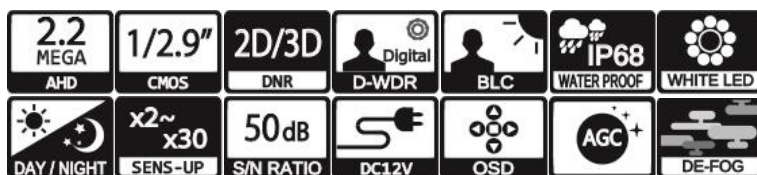

製品特徴

- ・ 防犯・監視用途向け、屋外対応バレット型カメラ
- ・ AHD2.0規格 フルHD解像度出力(1920×1080)に対応。
- ・ 錆びに強いAISI316Lステンレス鋼筐体採用。
- ・ 防水性に優れた防塵防水保護等級IP68対応。
- ・ 組込に最適な小型バレット型筐体。
- ・ 設置後のフォーカス調整が不要な固定焦点レンズ搭載。
- ・ 無段階調整可能な白色LED搭載。
- ・ UTC対応DVRからOSD制御に対応。

注・ 本製品の形状や仕様は製品改善の為、予告なく変更する場合がございます。予めご了承ください。

外形寸法

端子形状

主な仕様

VB-SJC20B78AW	
映像素子	1/2.9inch 224万画素 SONY Exmor CMOS センサー
総画素数	2000(H) x 1121(V) = 2,242,000 画素
有効画素数	1984(H) x 1105(V) = 2,192,320 画素
最低被写体照度	Color : 1Lux・B&W : 0.5Lux Color DSS : 0.002Lux・B&S DSS : 0.0008Lux
解像度	AHD : 1920×1080(30p)
S/N 比	50dB以上 (AGC off)
映像出力フォーマット	AHD : 1080p Analog 信号への切換えはできません。
デイ & ナイト 切替	AUTO/COLOR/B&W/EXTERN
レンズ	3.6mm メガピクセル固定焦点レンズ
感度補正(SENS-UP)	OFF / x2 ~ x30
電子シャッター	AUTO / MANUAL(1/50(60)~1/50,000)
ホワイトバランス	AWB / ATW / PUSHLOCK / INDOOR / OUTDOOR / MANUAL
その他機能	2/3DNR / D-WDR / MOTION / PRIVCY / MIRROR V-FLIP / ROTATE 英語 / 日本語等(14 か)
表示言語	英語 / 日本語等(14 か国語対応)
電源方式	DC12V 4W
動作環境	-20℃ ~ 60℃ / ~ 85% RH(結露状態を除く)
寸法・質量	49(Φ) × 87(D)mm・約540g(本体のみ)
白色LED	15 個(手動On/Off)
対応オプション	ワンケーブル化ユニット : SC-MVTP0601U ACアダプター : VDC-1215A 集中電源ユニット : PS-2520