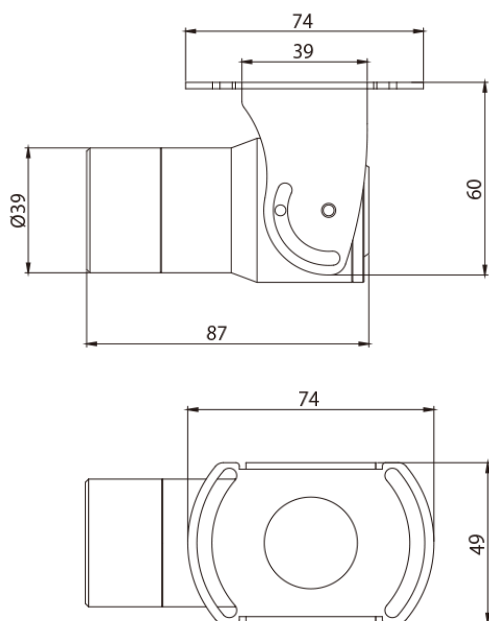

製品特徴

- ・ 防犯・監視用途向け、屋外対応バレット型カメラ
- ・ AHD2.0規格 フルHD解像度出力(1920×1080)に対応。
- ・ 錆びに強いAISI316Lステンレス鋼筐体採用。
- ・ 防水性に優れた防塵防水保護等級IP68対応。
- ・ 組込に最適な小型バレット型筐体。
- ・ 設置後のフォーカス調整が不要な固定焦点レンズ搭載。
- ・ 無段階調整可能な白色LED搭載。
- ・ UTC対応DVRからOSD制御に対応。

注・ 本製品の形状や仕様は製品改善の為、予告なく変更する場合がございます。予めご了承ください。

外形寸法

端子形状

主な仕様

VB-SJC20B78AW	
映像素子	1/2.9inch 224万画素 SONY Exmor CMOS センサー
総画素数	2000(H) x 1121(V) = 2,242,000 画素
有効画素数	1984(H) x 1105(V) = 2,192,320 画素
最低被写体照度	Color : 1Lux・B&W : 0.5Lux Color DSS : 0.002Lux・B&S DSS : 0.0008Lux
解像度	AHD : 1920×1080(30p)
S/N 比	50dB以上 (AGC off)
映像出力フォーマット	AHD : 1080p Analog 信号への切換えはできません。
デイ & ナイト 切替	AUTO/COLOR/B&W/EXTERN
レンズ	3.6mm メガピクセル固定焦点レンズ
感度補正(SENS-UP)	OFF / x2 ~ x30
電子シャッター	AUTO / MANUAL(1/50(60)~1/50,000)
ホワイトバランス	AWB / ATW / PUSHLOCK / INDOOR / OUTDOOR / MANUAL
その他機能	2/3DNR / D-WDR / MOTION / PRIVCY / MIRROR V-FLIP / ROTATE 英語 / 日本語等(14 か)
表示言語	英語 / 日本語等(14 か国語対応)
電源方式	DC12V 4W
動作環境	-20℃ ~ 60℃ / ~ 85% RH(結露状態を除く)
寸法・質量	49(Φ) × 87(D)mm・約540g(本体のみ)
白色LED	15 個(手動On/Off)
対応オプション	ワンケーブル化ユニット : SC-MVTP0601U ACアダプター : VDC-1215A 集中電源ユニット : PS-2520