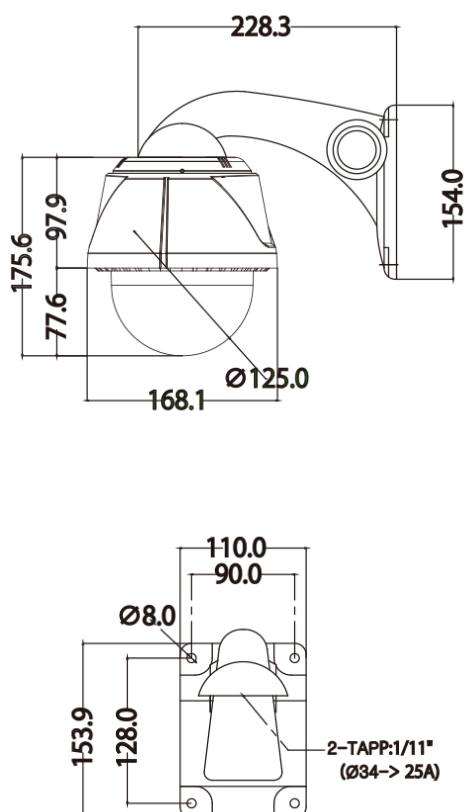

## 製品特徴

- ・ 防犯・監視用途向け、屋外対応光学10倍レンズ搭載PTZカメラ
- ・ AHD2.0・TVI2.0規格 フルHD解像度出力(1920×1080)に対応。
- ・ 屋外設置に対応した防水性ドーム型筐体を採用。
- ・ DVRまたはコントローラーからの制御により上下左右、自由にカメラの向きを変更することができます。
- ・ 光学10倍ズームレンズを搭載し、お好みの画角に調整が可能。
- ・ 360°エンドレス回転に対応。
- ・ 設置方法は壁面、天吊りから選択が可能。

## 外形寸法

## 主な仕様

	VP-10SETA
映像素子	1/3inch 247 万画素 Panasonic CMOS センサー
総画素数	1956(H)×1266(V) = 2,476,296 画素
有効画素数	1944(H)×1092(V) = 2,122,848 画素
最低被写体照度	Color : 0.5Lux・B&W : 0.1Lux DSS×32 設定時B&W : 0.003Lux
解像度	AHD・TVI : 1920×1080
S/N 比	More than 52dB
映像出力フォーマット	AHD・TVI : 1080p(30p)
デイ & ナイト 切替	AUTO / COLOR / B&W
レンズ	5.1~51mmズーム対応レンズ
感度補正(SENS-UP)	OFF / ×2 ~ ×32
電子シャッター	AUTO / MANUAL (1/60 ~ 1/30,000)
ホワイトバランス	AWB / INDOOR / OUTDOOR
その他機能	3DNR / WDR / BLC / HLC / MOTION / PRIVCY DeFog / STABILIZATION
表示言語	英語
電源方式	AC24V・16W (ACアダプター付属)
動作環境	-40℃ ~ 50℃ (内蔵ファン&ヒータ動作時) 30 ~ 90% RH(結露状態を除く)
寸法・質量	168(Ø) x 175.6(H) mm ・ 約3.3kg
通信ポート	RS-485対応 Pelco-D・Pelco-P 対応
対応オプション	PTZコントローラー : VP-WTX200S / VP-WTX1200A / VP-B5820