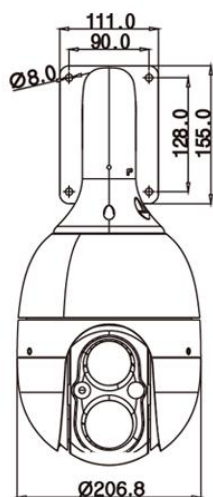

製品特徴

- ・ 防犯・監視用途向け、屋外対応光学30倍レンズ搭載赤外線PTZカメラ
- ・ AHD2.0・TVI2.0規格 フルHD解像度出力(1920×1080)に対応。
- ・ 屋外設置に対応した防水性ドーム型筐体を採用。
- ・ DVRまたはコントローラーからの制御により上下左右、自由にカメラの向きを変更することができます。
- ・ 光学30倍ズームレンズを搭載し、お好みの画角に調整が可能。
- ・ 大口径赤外線LED搭載により、真っ暗な環境下での運用が可能。
- ・ 360°エンドレス回転に対応。
- ・ 設置方法は壁面、天吊りから選択が可能。

注・本製品の形状や仕様は製品改善の為、予告なく変更する場合がございます。予めご了承ください。

外形寸法

主な仕様

	VP-332SEITA
映像素子	1/3inch 247 万画素 Panasonic CMOS センサー
総画素数	1956(H)×1266(V) = 2,476,296 画素
有効画素数	1944(H)×1092(V) = 2,122,848 画素
最低被写体照度	Color : 0.5Lux・B&W : 0.1Lux DSS×32 設定時B&W : 0.003Lux
解像度	AHD・TVI : 1920×1080
S/N 比	More than 52dB
映像出力フォーマット	AHD・TVI : 1080p(30p) CVBS : NTSC/PAL ※Sub出力 : 機器点検用
デイ & ナイト 切替	AUTO / COLOR / B&W
レンズ	4.3 ~ 129mm オートフォーカスズームレンズ
感度補正(SENS-UP)	OFF / ×2 ~ ×32
電子シャッター	AUTO / MANUAL (1/60(50) ~ 1/30,000)
ホワイトバランス	AUTO / INDOOR / OUTDOOR
その他機能	3DNR / WDR / BLC / HLC / MOTION / PRIVACY DeFog / STABILIZATION
表示言語	英語
電源方式	AC24V・40W (ACアダプター付属)
動作環境	-40℃ ~ 50℃ (内蔵ファン&ヒータ動作時) 30 ~ 90% RH(結露状態を除く)
寸法・質量	206.8(W) x 449(H) mm ・ 約8.6kg
近赤外線LED	大口径赤外線 Motorized Zoom LED 1個 (約150m)
通信ポート	RS-485対応 Pelco-D・Pelco-P 対応
対応オプション	PTZコントローラー : VP-WTX200S / VP-WTX1200A / VP-B5820