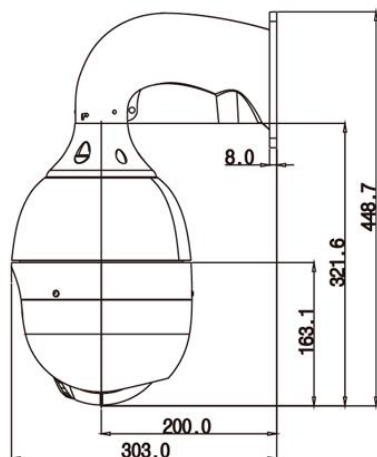

製品特徴

- ・ 防犯・監視用途向け、屋外対応光学30倍レンズ搭載赤外線PTZカメラ
- ・ AHD2.0・TVI2.0規格 フルHD解像度出力(1920×1080)に対応。
- ・ 屋外設置に対応した防水性ドーム型筐体を採用。
- ・ DVRまたはコントローラーからの制御により上下左右、自由にカメラの向きを変更することができます。
- ・ 光学30倍ズームレンズを搭載し、お好みの画角に調整が可能。
- ・ 大口径赤外線LED搭載により、真っ暗な環境下での運用が可能。
- ・ 360°エンドレス回転に対応。
- ・ 設置方法は壁面、天吊りから選択が可能。

注・本製品の形状や仕様は製品改善の為、予告なく変更する場合がございます。予めご了承ください。

外形寸法

主な仕様

	VP-332SEITA
映像素子	1/3inch 247 万画素 Panasonic CMOS センサー
総画素数	1956(H)×1266(V) = 2,476,296 画素
有効画素数	1944(H)×1092(V) = 2,122,848 画素
最低被写体照度	Color : 0.5Lux・B&W : 0.1Lux DSS×32 設定時B&W : 0.003Lux
解像度	AHD・TVI : 1920×1080
S/N 比	More than 52dB
映像出力フォーマット	AHD・TVI : 1080p(30p) CVBS : NTSC/PAL ※Sub出力 : 機器点検用
デイ & ナイト 切替	AUTO / COLOR / B&W
レンズ	4.3 ~ 129mm オートフォーカスズームレンズ
感度補正(SENS-UP)	OFF / ×2 ~ ×32
電子シャッター	AUTO / MANUAL (1/60(50) ~ 1/30,000)
ホワイトバランス	AUTO / INDOOR / OUTDOOR
その他機能	3DNR / WDR / BLC / HLC / MOTION / PRIVACY DeFog / STABILIZATION
表示言語	英語
電源方式	AC24V・40W (ACアダプター付属)
動作環境	-40℃ ~ 50℃ (内蔵ファン&ヒータ動作時) 30 ~ 90% RH(結露状態を除く)
寸法・質量	206.8(W) x 449(H) mm ・ 約8.6kg
近赤外線LED	大口径赤外線 Motorized Zoom LED 1個 (約150m)
通信ポート	RS-485対応 Pelco-D・Pelco-P 対応
対応オプション	PTZコントローラー : VP-WTX200S / VP-WTX1200A / VP-B5820