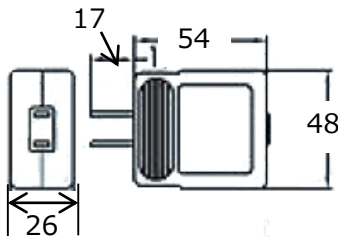

製品概要

- ・スタンダードなDC12VタイプACアダプタ
- ・ケーブル部分約1.6m
- ・カメラ向けDC12V 1.5Aタイプ

注・本製品の形状や仕様は製品改善の為、予告なく変更する場合がございます。予めご了承ください。

外形寸法

主な仕様

	VDC-1215A
本体色	ブラック
外形寸法	約54(L) × 48(W) × 26(H) mm
電源入出力	入力 : 100 ~ 240Vac 出力 : DC12V ± 5% 1.5A
動作環境温度	0°C ~ 40°C
動作環境湿度	5% ~ 95%(結露時除く)
質量	約110g