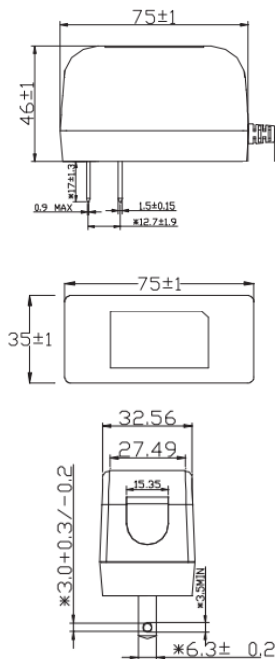

製品概要

- ・スタンダードなDC12VタイプACアダプタ
- ・ケーブル部分約1.5m
- ・PTZカメラ向けDC12V 2Aタイプ

注・本製品の形状や仕様は製品改善の為、予告なく変更する場合がございます。予めご了承ください。

外形寸法

主な仕様

VDC-1220A	
本体色	ブラック
外形寸法	約75(L) × 46(W) × 35(H) mm
電源入出力	入力 : 100 ~ 240Vac 出力 : DC12V ± 5% 2A
動作環境温度	0°C ~ 40°C
動作環境湿度	5% ~ 95%(結露時除く)
質量	約165g