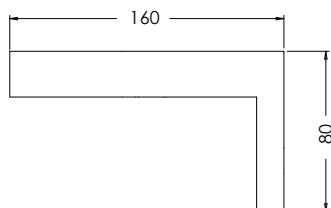

シリーズに対応

注・ 本製品の形状や仕様は製品改善の為、予告なく変更する場合がございます。予めご了承ください。

外形寸法

イメージ図

主な仕様

VH-2100BR	
本体色	ホワイト
外形寸法	約128(W) × 80(H) × 160(D) mm
質量	約150g