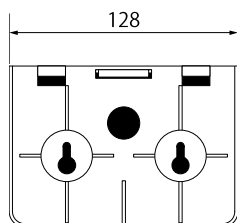

製品概要

- ・ 屋内対応ドームカメラを壁付対応可能とする専用ブラケット
- ・ 取付時に外装部分が撮影方角を示してしまう、標準的なバレット型カメラに対し、バンドルドーム型カメラを用いることにより、撮影方角をより目立たなくすることが可能です。
また、強風時の飛来物接触等により、カメラアングルが傾いてしまう確率も低減されます。

※弊社カメラ型番：VD-H2100・2130
A2100・2130
S2100
HS4100WIR

シリーズに対応

注・ 本製品の形状や仕様は製品改善の為、予告なく変更する場合がございます。予めご了承ください。

外形寸法

イメージ図

主な仕様

VH-2100BR	
本体色	ホワイト
外形寸法	約128(W) × 80(H) × 160(D) mm
質量	約150g