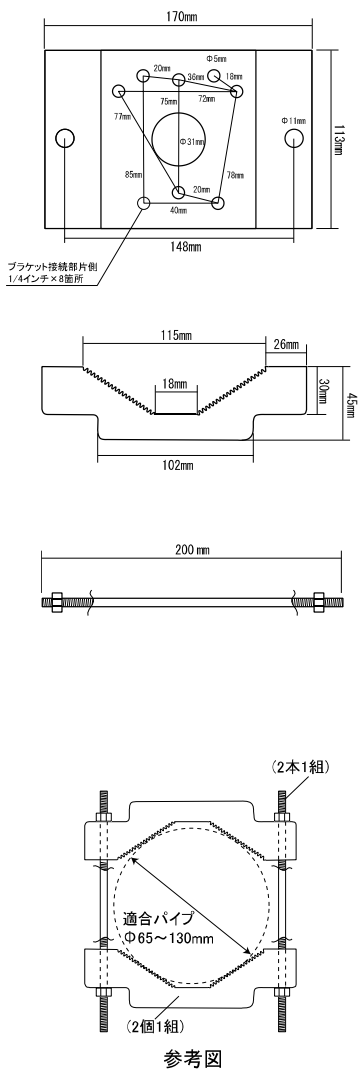

製品概要

- ・ ポール直径60~140mmまで対応
- ・ 固定位置が保持されやすいネジ締め上げタイプ

注・ 本製品の形状や仕様は製品改善の為、予告なく変更する場合がございます。予めご了承ください。

外形寸法

主な仕様

VH-6014PA	
本体色	ホワイト
外形寸法	約170(W) × 113(H) × 45(L) mm
質量	約950g