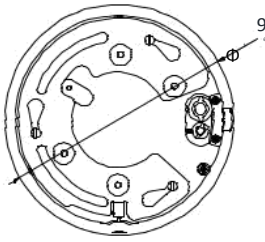

モデル

DS-2DE4A225IW, 12 VDC & PoE+ (802.3 at, class4)

寸法

Unit: mm