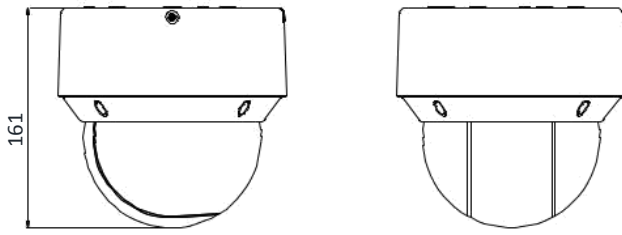

モデル

DS-2DE4A225IW, 12 VDC & PoE+ (802.3 at, class4)

寸法

Unit: mm