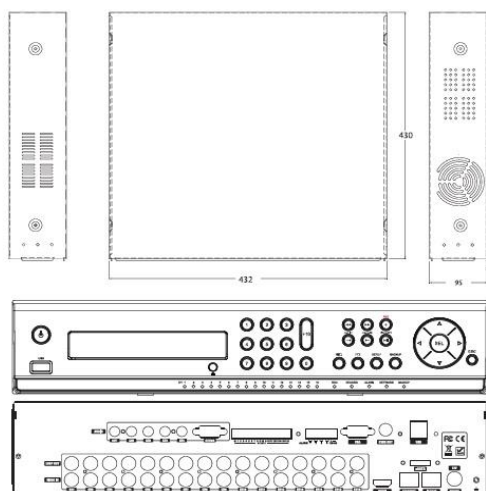

製品概要

- ・ アナログとAHD・TVI・IPカメラ映像入力対応
- ・ 互換性と高画質を両立するハイパフォーマンスモデル
- ・ 8MP：8CH合計・112fps録画対応(1ch@14fps)
- ・ 5MP：8CH合計・160fps録画対応(1ch@20fps)
- ・ 4MP：16CH合計・400fps録画対応(30fps×8ch/20fps×8ch)
- ・ 3～1MP・アナログ：16CH合計・480fps録画対応(1ch@30fps)
- ・ 最大8TB HDDとeSATA-HDDに対応(搭載数4台・RAID1/10対応)

RoHS
指令対応

H.264

スマートフォン 対応	8TB HDD 搭載可能	16CH	音声入力 16CH	4K対応
AHD4.0 / TVI4.0 IP Camera / 960H	DDNS 対応	HDMI VGA	PC用ビューアー ソフト付属	デジタル ズーム

外形寸法

主な仕様

ビデオ

ビデオシステム	AHD4.0・TVI4.0・アナログ・IPカメラ 対応(最大8MP対応)
ビデオ圧縮フォーマット	H.264(High Profile L4.2)
映像入出力	入力：16チャンネル(IPカメラと排他利用) ループアウト出力：16チャンネル(同軸カメラのみ)
映像出力(HDMI)	最大3840×2160
映像出力(VGA)	最大1920×1080
映像出力(CVBS)	CVBSまたはSPOT選択式

オーディオ

音声入出力	16音声入力 / 1音声出力 ・ IPカメラ 16音声入力 / 16音声出力※HDMI音声出力はできません。
音声圧縮コーデック	G.711

概要

ハードディスク	4SATA HDD搭載 RAID1/10対応 (最大8TB×4台) / eSATA×1(最大32TB)
録画画質	5段階調整
再生スピード / 画面表示	早送り・巻き戻し(スロー有り) 最大64倍速 / 1画面・4画面
デジタルズーム/PTZ操作/シーケンシャル	有り
ユーザー管理	管理者/ユーザー1～3
センサー入出力	16入力 / 1出力 ・ IPカメラ 16入力 / 16出力
USBポート	前面×1ポート / 背面×2ポート
動作可能温度	5℃～40℃
電源 / 消費電力	DC12V・6.67A 80W以下
サイズ / 重量	432(幅) x 430(奥行) x 95(高)mm (突起部含まず)・約6.8Kg