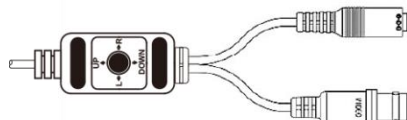

端子形状

主な仕様

	VB-SJC45BK1AIMT
映像素子	1/2.8inch 216万画素 SONY Exmor R CMOS センサー
総画素数	1945(H) x 1109(V) = 2,157,005 画素
有効画素数	1937(H) x 1097(V) = 2,124,889 画素
最低被写体照度	Color : 0.5Lux・B&W : 0.3Lux・IR使用時 : 0Lux COLOR DSS : 0.002Lux・B&W DSS : 0.0008Lux
解像度	AHD・TVI・CVI : 1920×1080(30p) Analog選択時 700TVL以上
S/N 比	More than 50dB (AGC off)
映像出力フォーマット	AHD・TVI・CVI : 1080p Analog : NTSC・PAL(切換式)
デイ & ナイト 切替	AUTO/COLOR/B&W/EXTERN
レンズ	2.8mm ~ 12mm バリフォーカルレンズ (オートフォーカス)
感度補正(SENS-UP)	OFF / x2 ~ x30
電子シャッター	AUTO / MANUAL(1/30(25)~1/50,000)
ホワイトバランス	AWB / ATW / PUSHLOCK / INDOOR / OUTDOOR / MANUAL
その他機能	3DNR・D-WDR・MOTION・PRIVCY・MIRROR V-FLIP・ROTATE
表示言語	英語 / 日本語等 (14 か国語対応)
電源方式	DC12V 5W(赤外線照射時)
動作環境	-20℃ ~ 60℃ / ~ 85% RH(結露状態を除く)
寸法・質量	79(Φ) × 121.5(D)・約1520g(本体のみ)
近赤外線LED	高輝度赤外線LED2個
対応オプション	ワンケーブル化ユニット : SC-MVTP0601U ACアダプター : VDC-1215A 集中電源ユニット : PS-2520