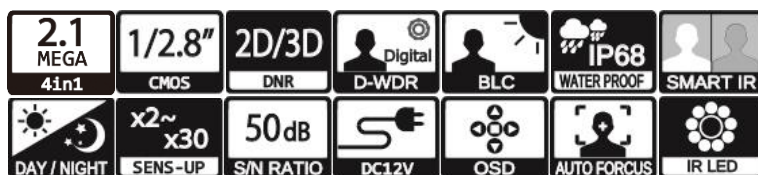

## 製品特徴

- ・ 防犯・監視用途向け、屋外対応バレット型赤外線カメラ
- ・ AHD・TVI・CVIフルHD解像度出力(1920×1080)に対応し、簡単操作でアナログ信号出力に切替えが可能。
- ・ 錆びに強いAISI316Lステンレス鋼筐体採用。
- ・ 防水性に優れた防塵防水保護等級IP68対応。
- ・ 真っ暗な環境下でも撮影が可能な近赤外線LED搭載。
- ・ 電動レンズを搭載し、簡単にフォーカス調整が行えます。
- ・ UTC対応DVRからOSD制御に対応。