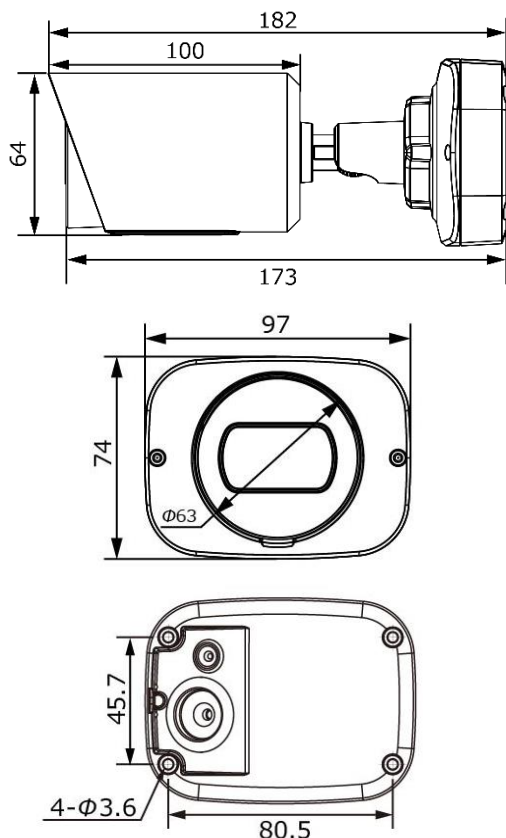

製品概要

- ・ SONY製IMX307 STARVIS CMOS搭載
- ・ フルHD解像度出力(1920×1080)、様々な出力フォーマットに対応
- ・ 広角2.8mm固定焦点レンズ、水平画角111°・垂直61°
- ・ 独自のスマートIR II 機能で、近赤外線LEDのローとハイビームを組み合わせ監視エリア全体をカバー
- ・ 140dbのSuper WDR機能を搭載、コントラスト差の大きい被写体でも鮮明な映像撮影が可能
- ・ プライバシーマスキング機能で、エリアに合わせてマスクを被せプライバシーに関する不安を解消
- ・ 高水準のIP67・IK10により、水や埃・衝撃からカメラを保護
- ・ VCA機能で入退出・カメラ妨害・人物検知など10の検出モードをサポート

注・本製品の形状や仕様は製品改善の為、予告なく変更する場合がございます。予めご了承ください。

外形寸法

端子形状

主な仕様

VC2964-PB	
映像素子	1/2.8inch 216万画素 SONY STARVIS CMOS センサー
総画素数	1945(H)×1109(V) = 2,157,005 画素
有効画素数	1937(H)×1097(V) = 2,124,889 画素
最低被写体照度	Color : 0.005Lux@F1.6 ・ B&W : 0Lux(IR On:30m)
解像度	1920×1080(30p) / 1280×960(30p) / 1280×720(30p) / 704×576(30p)
S/N 比	55dB以上
映像出力フォーマット / ビットレート	H.265+ / H.265(HEVC) / H.264+ / H.264 / MJPEG 16Kbps~16Mbps(CBR / VBR選択式)
対応プロトコル	ONVIF Profile(G/Q/S/T) ・ IPv4/IPv6, ・ ARP ・ TCP ・ UDP ・ RTPC ・ RTP ・ RTSP ・ RTMP ・ HTTP ・ HTTPS ・ DNS ・ DDNS ・ DHCP ・ FTP ・ NTP SMTP ・ SNMP ・ UPnP ・ Bonjour ・ SIP ・ PPPoE ・ VLAN ・ 802.1x ・ QoS ・ IGMP ・ ICMP ・ SSL
デイ & ナイト 切替	Day / Night / Auto / カスタム / スケジュール
レンズ	2.8mm / @F1.6 固定レンズ(水平:111° / 垂直:61°)
電子シャッター	AUTO / MANUAL(1/100,000~1s)
通信入出力	RJ45(10M / 100M)
外部ストレージ	MicroSD (最大256GBまで)
VCA (Video Content Analysis)	侵入・退出・ライン越え・滞留・人体・人数カウント・カメラ妨害・動体・置き去り・持ち去り検知
その他機能	BLC ・ HLC ・ 2D DNR ・ 3D DNR ・ Defog ・ AWB ・ EIS ・ IPアドレスフィルタリング ・ AGC ・ Anti-flicker ・ Corridor Mode ・ Deblur ・ Watermark
表示言語	英語・日本語等(マルチランゲージ)
電源方式	PoE(802.3af) : 最大5W(IR使用時)
防塵防水性・耐衝撃性	IP67・IK10
動作環境	-40℃ ~ 60℃ / ~ 90% RH(結露状態を除く)
寸法・質量	97(W) × 74(H) × 182(D) mm ・ 約610g
対応オプション	・ ポールブラケット : VH-A1