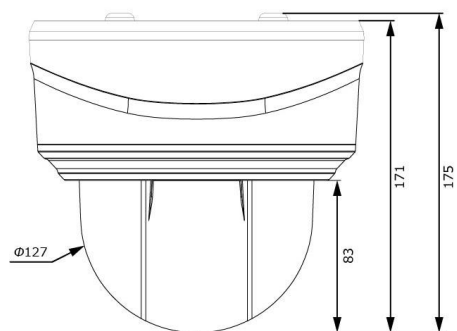

製品概要

- ・ SONY製IMX307 STARVIS CMOS搭載
- ・ フルHD解像度出力(1920×1080)、様々な出力フォーマットに対応
- ・ 5.3mm-64mm オートフォーカスレンズ、水平：61°～5° / 垂直：36°～2°
- ・ 360°無制限水平回転で、あらゆる方向を監視
- ・ 12倍光学ズームは、鮮明さを維持しながら遠くのオブジェクトをズームアップ
- ・ PTZ自動追尾機能を搭載し、ターゲットとしたモデルを自動追尾
- ・ 140dbのSuper WDR機能を搭載、コントラスト差の大きい被写体でも鮮明な映像撮影が可能
- ・ 高水準のIP66とIK10により、水や埃・衝撃からカメラを保護
- ・ VCA機能で入退出・カメラ妨害・人物検知など10の検出モードをサポート

注・本製品の形状や仕様は製品改善の為、予告なく変更する場合がございます。予めご了承ください。

外形寸法

端子形状

主な仕様

VC2971-X12RPB	
映像素子	1/2.8inch 216万画素 SONY STARVIS CMOS センサー
総画素数	1945(H)×1109(V) = 2,157,005 画素
有効画素数	1937(H)×1097(V) = 2,124,889 画素
最低被写体照度	Color : 0.005Lux@F1.6・B&W : 0Lux(IR On : 120m)
解像度	1920×1080(60p) / 1280×960(60p) / 1280×720(60p)/704×576(60p)
S/N 比	55dB以上
映像出力フォーマット / ビットレート	H.265+ / H.265(HEVC) / H.264+ / H.264 / MJPEG 16Kbps~16Mbps(CBR / VBR選択式)
対応プロトコル	ONVIF Profile(G/Q/S/T)・IPv4/IPv6・ARP・TCP・UDP・RTCP・RTP・RTSP・RTMP・HTTP・HTTPS・DNS・DDNS・DHCP・FTP・NTP SMTP・SNMP・UPnP・Bonjour・SIP・PPPoE・VLAN・802.1x・QoS・IGMP・ICMP・SSL
デイ & ナイト 切替	Day / Night / Auto / カスタム / スケジュール
レンズ	5.3mm-64mm / @F1.6~2.8 12倍オプティカル オートフォーカスレンズ (水平：61°～5° / 垂直：36°～2°)
電子シャッター	AUTO / MANUAL(1/100,000~1s)
通信入出力	RJ45(10M / 100M) ・アラーム入力×1 ・アラーム出力×1
音声入出力	外部音声入力×1 / 外部音声出力×1 (G.711 / AAC / G.722 / G.726)
外部ストレージ	MicroSD (最大256GBまで)
VCA (Video Content Analysis)	侵入・退出・ライン越え・滞留・人体・人数カウント・カメラ妨害・ 動体・置き去り・持ち去り検知
その他機能	IPアドレスリリク・ BLC・ HLC・ 2D DNR・ 3D DNR・ Defog・ AWB・ EIS・ AGC・ Anti-flicker・ Corridor Mode・ Deblur・ Watermark
表示言語	英語・日本語等(マルチランゲージ)
電源方式	DC12V・PoE(802.3at) : 最大17W(IR使用時)
防塵防水性・耐衝撃性	IP66・IK10
動作環境	-40℃ ~ 60℃ / ~ 90% RH(結露状態を除く)
寸法・質量	183(Φ) × 175(H)mm ・約2,000g
対応オプション	・ボールブラケット : VH-A1・壁面ブラケット : VH-A77 ・天井埋込マウント : VH-A78