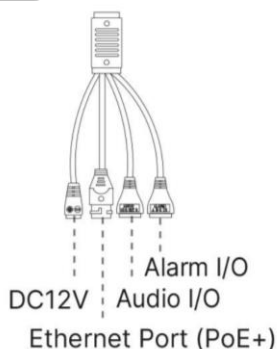

製品概要

- ・ SONY製IMX307 STARVIS CMOS搭載
- ・ フルHD解像度出力(1920×1080)、様々な出力フォーマットに対応
- ・ 5.3mm-64mm オートフォーカスレンズ、水平：61°～5° / 垂直：36°～2°
- ・ 360°無制限水平回転で、あらゆる方向を監視
- ・ 12倍光学ズームは、鮮明さを維持しながら遠くのオブジェクトをズームアップ
- ・ PTZ自動追尾機能を搭載し、ターゲットとしたモデルを自動追尾
- ・ 140dbのSuper WDR機能を搭載、コントラスト差の大きい被写体でも鮮明な映像撮影が可能
- ・ 高水準のIP66とIK10により、水や埃・衝撃からカメラを保護
- ・ VCA機能で入退出・カメラ妨害・人物検知など10の検出モードをサポート

注・本製品の形状や仕様は製品改善の為、予告なく変更する場合がございます。予めご了承ください。

外形寸法

端子形状

主な仕様

VC2971-X12RPB	
映像素子	1/2.8inch 216万画素 SONY STARVIS CMOS センサー
総画素数	1945(H)×1109(V) = 2,157,005 画素
有効画素数	1937(H)×1097(V) = 2,124,889 画素
最低被写体照度	Color : 0.005Lux@F1.6・B&W : 0Lux(IR On : 120m)
解像度	1920×1080(60p) / 1280×960(60p) / 1280×720(60p)/704×576(60p)
S/N 比	55dB以上
映像出力フォーマット / ビットレート	H.265+ / H.265(HEVC) / H.264+ / H.264 / MJPEG 16Kbps~16Mbps(CBR / VBR選択式)
対応プロトコル	ONVIF Profile(G/Q/S/T)・IPv4/IPv6・ARP・TCP・UDP・RTCP・RTP・RTSP・RTMP・HTTP・HTTPS・DNS・DDNS・DHCP・FTP・NTP SMTP・SNMP・UPnP・Bonjour・SIP・PPPoE・VLAN・802.1x・QoS・IGMP・ICMP・SSL
デイ & ナイト 切替	Day / Night / Auto / カスタム / スケジュール
レンズ	5.3mm-64mm / @F1.6~2.8 12倍オプティカル オートフォーカスレンズ (水平：61°～5° / 垂直：36°～2°)
電子シャッター	AUTO / MANUAL(1/100,000~1s)
通信入出力	RJ45(10M / 100M) ・アラーム入力×1 ・アラーム出力×1
音声入出力	外部音声入力×1 / 外部音声出力×1 (G.711 / AAC / G.722 / G.726)
外部ストレージ	MicroSD (最大256GBまで)
VCA (Video Content Analysis)	侵入・退出・ライン越え・滞留・人体・人数カウント・カメラ妨害・ 動体・置き去り・持ち去り検知
その他機能	IPアドレスリリク・ BLC・ HLC・ 2D DNR・ 3D DNR・ Defog・ AWB・ EIS・ AGC・ Anti-flicker・ Corridor Mode・ Deblur・ Watermark
表示言語	英語・日本語等(マルチランゲージ)
電源方式	DC12V・PoE(802.3at) : 最大17W(IR使用時)
防塵防水性・耐衝撃性	IP66・IK10
動作環境	-40℃ ~ 60℃ / ~ 90% RH(結露状態を除く)
寸法・質量	183(Φ) × 175(H)mm ・約2,000g
対応オプション	・ボールブラケット : VH-A1・壁面ブラケット : VH-A77 ・天井埋込マウント : VH-A78