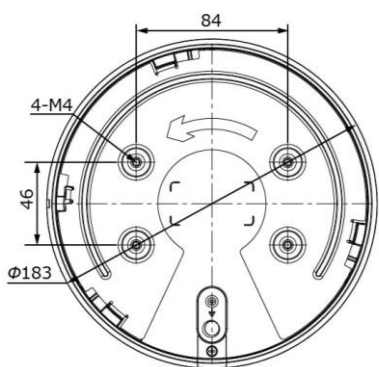

製品概要

- ・ SONY製IMX307 STARVIS CMOS搭載
- ・ フルHD解像度出力(1920×1080)、様々な出力フォーマットに対応
- ・ 5.3mm-64mm オートフォーカスレンズ、水平：61°～5° / 垂直：36°～2°
- ・ 360°無制限水平回転で、あらゆる方向を監視
- ・ 12倍光学ズームは、鮮明さを維持しながら遠くのオブジェクトをズームアップ
- ・ PTZ自動追尾機能を搭載し、ターゲットとしたモデルを自動追尾
- ・ 140dbのSuper WDR機能を搭載、コントラスト差の大きい被写体でも鮮明な映像撮影が可能
- ・ 高水準のIP66とIK10により、水や埃・衝撃からカメラを保護
- ・ VCA機能で入退出・カメラ妨害・人物検知など10の検出モードをサポート

注・本製品の形状や仕様は製品改善の為、予告なく変更する場合がございます。予めご了承ください。

外形寸法

端子形状

主な仕様

VC2971-X12RPB	
映像素子	1/2.8inch 216万画素 SONY STARVIS CMOS センサー
総画素数	1945(H)×1109(V) = 2,157,005 画素
有効画素数	1937(H)×1097(V) = 2,124,889 画素
最低被写体照度	Color : 0.005Lux@F1.6・B&W : 0Lux(IR On : 120m)
解像度	1920×1080(60p) / 1280×960(60p) / 1280×720(60p)/704×576(60p)
S/N 比	55dB以上
映像出力フォーマット / ビットレート	H.265+ / H.265(HEVC) / H.264+ / H.264 / MJPEG 16Kbps~16Mbps(CBR / VBR選択式)
対応プロトコル	ONVIF Profile(G/Q/S/T)・IPv4/IPv6・ARP・TCP・UDP・RTCP・RTP・RTSP・RTMP・HTTP・HTTPS・DNS・DDNS・DHCP・FTP・NTP SMTP・SNMP・UPnP・Bonjour・SIP・PPPoE・VLAN・802.1x・QoS・IGMP・ICMP・SSL
デイ & ナイト 切替	Day / Night / Auto / カスタム / スケジュール
レンズ	5.3mm-64mm / @F1.6~2.8 12倍オプティカル オートフォーカスレンズ (水平：61°～5° / 垂直：36°～2°)
電子シャッター	AUTO / MANUAL(1/100,000~1s)
通信入出力	RJ45(10M / 100M) ・アラーム入力×1 ・アラーム出力×1
音声入出力	外部音声入力×1 / 外部音声出力×1 (G.711 / AAC / G.722 / G.726)
外部ストレージ	MicroSD (最大256GBまで)
VCA (Video Content Analysis)	侵入・退出・ライン越え・滞留・人体・人数カウント・カメラ妨害・ 動体・置き去り・持ち去り検知
その他機能	IPアドレスリリク・ BLC・ HLC・ 2D DNR・ 3D DNR・ Defog・ AWB・ EIS・ AGC・ Anti-flicker・ Corridor Mode・ Deblur・ Watermark
表示言語	英語・日本語等(マルチランゲージ)
電源方式	DC12V・PoE(802.3at) : 最大17W(IR使用時)
防塵防水性・耐衝撃性	IP66・IK10
動作環境	-40℃ ~ 60℃ / ~ 90% RH(結露状態を除く)
寸法・質量	183(Φ) × 175(H)mm ・約2,000g
対応オプション	・ボールブラケット : VH-A1・壁面ブラケット : VH-A77 ・天井埋込マウント : VH-A78