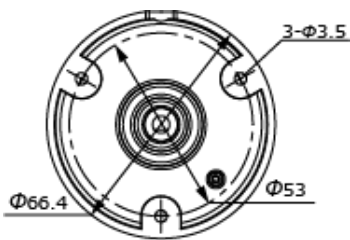

NDA A

製品概要

- ・SONY製IMX415 STARVIS CMOS搭載
- ・8MP 解像度出力(3840×2160)、様々な出力フォーマットに対応
- ・広角2.8mm固定焦点レンズ、水平画角110°・垂直60°
- ・独自のスマートIR II 機能で、近赤外線LEDのローとハイビームを組み合わせ監視エリア全体をカバー
- ・120dbのSuper WDR機能を搭載、コントラスト差の大きい被写体でも鮮明な映像撮影が可能
- ・高水準のIP67・IK10により、水や埃・衝撃からカメラを保護
- ・VCA機能で入退出・カメラ妨害・人物検知など10の検出モードをサポート

注・本製品の形状や仕様は製品改善の為、予告なく変更する場合がございます。予めご了承ください。

外形寸法

端子形状

Ethernet Port (PoE)

主な仕様

	VC8164-PD
映像素子	1/2.8inch 860万画素 SONY STARVIS CMOS センサー
総画素数	3864(H)×2228(V) = 8,608,992 画素
有効画素数	3864(H)×2176(V) = 8,408,064 画素
最低被写体照度	Color : 0.012Lux@F1.6 ・ B&W : 0Lux(IR On:30m)
解像度	30p/3840x2160,3072x2048,2592x1944,2592x1520,2048x1536,1920x1080,1280x960,1280x720,704x576
S/N 比	55dB以上
映像出力フォーマット / ビットレート	H.265+ / H.265(HEVC) / H.264+ / H.264 / MJPEG 16Kbps~16Mbps(CBR / VBR選択式)
対応プロトコル	ONVIF Profile(G/Q/S/T) ・ IPv4/IPv6, ・ ARP ・ TCP ・ UDP ・ RTPC ・ RTP ・ RTSP ・ HTTP ・ HTTPS ・ DNS ・ DDNS ・ DHCP ・ FTP ・ NTP ・ SMTP ・ SNMP ・ UPnP ・ Bonjour ・ SIP ・ PPPoE ・ VLAN ・ 802.1x ・ QoS ・ IGMP ・ ICMP ・ SSL
デイ & ナイト 切替	Day / Night / Auto / カスタム / スケジュール
レンズ	2.8mm / @F1.6 固定レンズ(水平:110° / 垂直:60°)
電子シャッター	AUTO / MANUAL(1/100,000~1s)
通信入出力	RJ45(10M / 100M)
外部ストレージ	MicroSD (最大1TBまで)
VCA (Video Content Analysis)	侵入・退出・ライン越え・滞留・人体・人数カウント・カメラ妨害・動体・置き去り・持ち去り検知
その他機能	BLC・HLC・2D DNR・3D DNR・Defog・AWB・EIS・IPアドレスフィルタリング・AGC・Anti-flicker・Corridor Mode・Deblur・Watermark
表示言語	英語・日本語等(マルチランゲージ)
電源方式	PoE(802.3af) : 最大5.8W(IR使用時)
防塵防水性・耐衝撃性	IP67・IK10
動作環境	-40°C ~ 60°C / ~ 90% RH(結露状態を除く)
寸法・質量	64φ × 160 mm ・ 約450g
対応オプション	・ポールブラケット : VH-A1