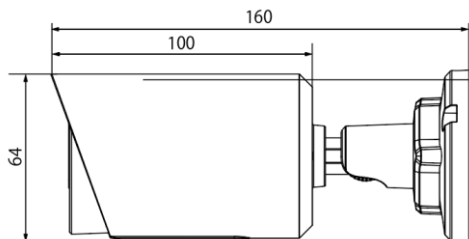

NDA A

製品概要

- ・SONY製IMX415 STARVIS CMOS搭載
- ・8MP 解像度出力(3840×2160)、様々な出力フォーマットに対応
- ・広角2.8mm固定焦点レンズ、水平画角110°・垂直60°
- ・独自のスマートIR II 機能で、近赤外線LEDのローとハイビームを組み合わせ監視エリア全体をカバー
- ・120dbのSuper WDR機能を搭載、コントラスト差の大きい被写体でも鮮明な映像撮影が可能
- ・高水準のIP67・IK10により、水や埃・衝撃からカメラを保護
- ・VCA機能で入退出・カメラ妨害・人物検知など10の検出モードをサポート

注・本製品の形状や仕様は製品改善の為、予告なく変更する場合がございます。予めご了承ください。

外形寸法

端子形状

Ethernet Port (PoE)

主な仕様

	VC8164-PD
映像素子	1/2.8inch 860万画素 SONY STARVIS CMOS センサー
総画素数	3864(H)×2228(V) = 8,608,992 画素
有効画素数	3864(H)×2176(V) = 8,408,064 画素
最低被写体照度	Color : 0.012Lux@F1.6 ・ B&W : 0Lux(IR On:30m)
解像度	30p/3840x2160,3072x2048,2592x1944,2592x1520,2048x1536,1920x1080,1280x960,1280x720,704x576
S/N 比	55dB以上
映像出力フォーマット / ビットレート	H.265+ / H.265(HEVC) / H.264+ / H.264 / MJPEG 16Kbps~16Mbps(CBR / VBR選択式)
対応プロトコル	ONVIF Profile(G/Q/S/T) ・ IPv4/IPv6, ・ ARP ・ TCP ・ UDP ・ RTPC ・ RTP ・ RTSP ・ HTTP ・ HTTPS ・ DNS ・ DDNS ・ DHCP ・ FTP ・ NTP ・ SMTP ・ SNMP ・ UPnP ・ Bonjour ・ SIP ・ PPPoE ・ VLAN ・ 802.1x ・ QoS ・ IGMP ・ ICMP ・ SSL
デイ & ナイト 切替	Day / Night / Auto / カスタム / スケジュール
レンズ	2.8mm / @F1.6 固定レンズ(水平:110° / 垂直:60°)
電子シャッター	AUTO / MANUAL(1/100,000~1s)
通信入出力	RJ45(10M / 100M)
外部ストレージ	MicroSD (最大1TBまで)
VCA (Video Content Analysis)	侵入・退出・ライン越え・滞留・人体・人数カウント・カメラ妨害・動体・置き去り・持ち去り検知
その他機能	BLC・HLC・2D DNR・3D DNR・Defog・AWB・EIS・IPアドレスフィルタリング・AGC・Anti-flicker・Corridor Mode・Deblur・Watermark
表示言語	英語・日本語等(マルチランゲージ)
電源方式	PoE(802.3af) : 最大5.8W(IR使用時)
防塵防水性・耐衝撃性	IP67・IK10
動作環境	-40°C ~ 60°C / ~ 90% RH(結露状態を除く)
寸法・質量	64φ × 160 mm ・ 約450g
対応オプション	・ポールブラケット : VH-A1