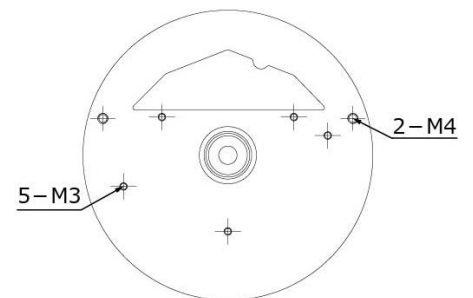

本体色：白色

VH-A71 / 壁面取付マウント

本体色：白色

注・製品の形状や仕様は製品改善の為、予告なく変更する場合がございます。予めご了承ください。