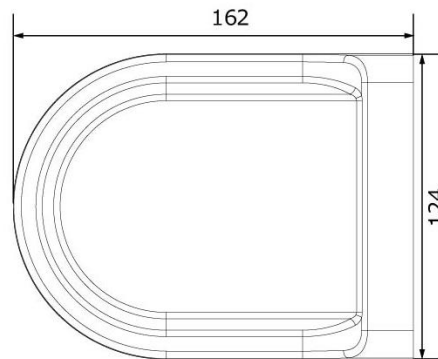

本体色：白色

VH-A71 / 壁面取付マウント

本体色：白色

注・製品の形状や仕様は製品改善の為、予告なく変更する場合がございます。予めご了承ください。