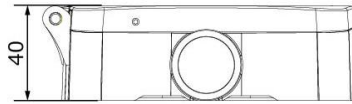

本体色：白色

VH-A71 / 壁面取付マウント

本体色：白色

注・製品の形状や仕様は製品改善の為、予告なく変更する場合がございます。予めご了承ください。