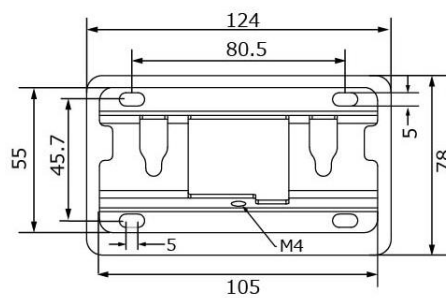

本体色：白色

VH-A71 / 壁面取付マウント

本体色：白色

注・製品の形状や仕様は製品改善の為、予告なく変更する場合がございます。予めご了承ください。