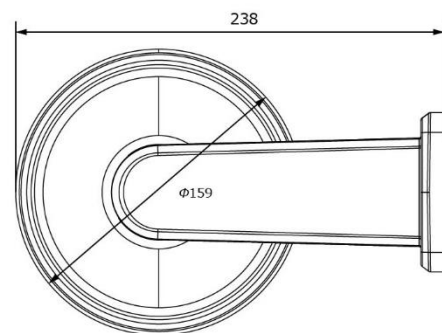

本体色：白色

②部詳細

①部詳細

VH-A78 / 埋込式マウント

本体色：白色