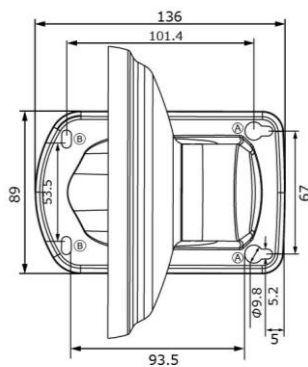

本体色：白色

②部詳細

①部詳細

VH-A78 / 埋込式マウント

本体色：白色