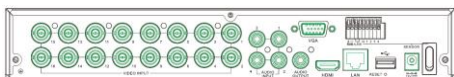

RoHS
指令対応

H.264

H.265

スマートフォン 対応	20TB HDD 搭載可能	16CH	音声入力 4CH	4MP QHD
AHD4.0 TVI4.0 / 960H	DDNS 対応	HDMI VGA	H.264 H.265	デジタル ズーム

※仕様は予告なく変更される場合がございます。予めご了承ください。

外形寸法

主な仕様

ビデオ

ビデオシステム	AHD・TVI 4.0/3.0/2.0/1.0・アナログ960H 対応
ビデオ圧縮フォーマット	H.264 / H.265(選択式)
映像入力	16チャンネル(BNCコネクタ)
映像出力 (HDMI / VGA)	最大3840 x 2160 / 最大1920 x 1080
映像出力 (CVBS)	CVBS / SPOT(選択式)
表示分割	1 / 4 / 8 / 16分割表示対応(9分割表示には対応していません。)