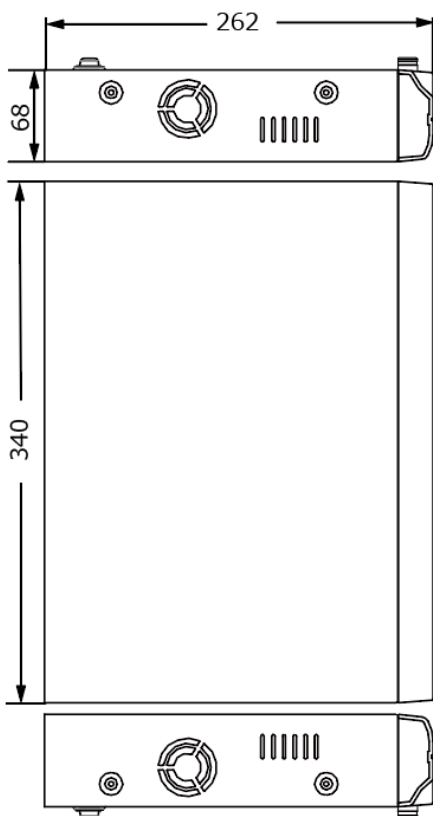

RoHS
指令対応

H.264

H.265

スマートフォン 対応	20TB HDD 搭載可能	16CH	音声入力 4CH	4MP QHD
AHD4.0 TVI4.0 / 960H	DDNS 対応	HDMI VGA	H.264 H.265	デジタル ズーム

※仕様は予告なく変更される場合がございます。予めご了承ください。

外形寸法

主な仕様

ビデオ

ビデオシステム	AHD・TVI 4.0/3.0/2.0/1.0・アナログ960H 対応
ビデオ圧縮フォーマット	H.264 / H.265(選択式)
映像入力	16チャンネル(BNCコネクタ)
映像出力 (HDMI / VGA)	最大3840 x 2160 / 最大1920 x 1080
映像出力 (CVBS)	CVBS / SPOT(選択式)
表示分割	1 / 4 / 8 / 16分割表示対応(9分割表示には対応していません。)