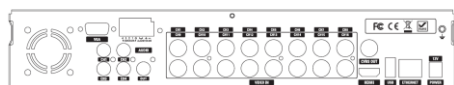

RoHS
指令対応

H.264

H.265

スマートフォン 対応	16TB HDD 搭載可能	16CH	音声入力 4CH	4MP QHD
AHD4.0 TVI4.0 / 960H	DDNS 対応	HDMI VGA	PC用ビューアー ソフト付属	デジタル ズーム

※仕様は予告なく変更される場合がございます。予めご了承ください。

外形寸法

主な仕様

ビデオ