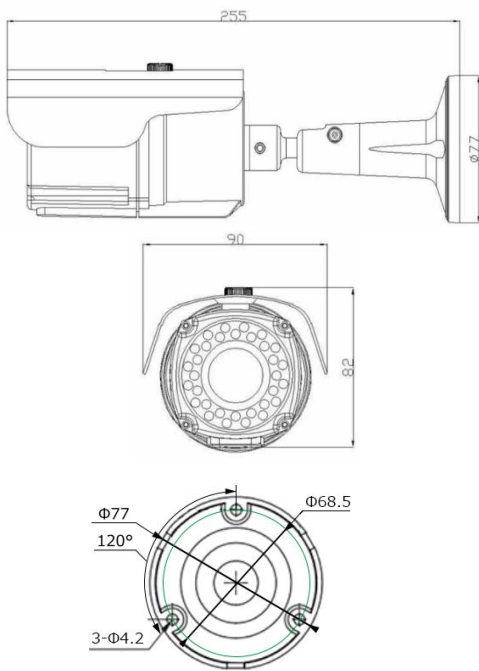

注・ 本製品の形状や仕様は製品改善の為、予告なく変更する場合がございます。予めご了承ください。

外形寸法

端子形状

主な仕様

VB-HS4200WIR/VP	
映像素子	1/2.8inch 216万画素 SONY Exmor R CMOS センサー
総画素数	1945(H) x 1109(V) = 2,157,005 画素
有効画素数	1937(H) x 1097(V) = 2,124,889 画素
最低被写体照度	Color : 0.03Lux・B&W : 0.01Lux D&N モード時 : 0Lux(赤外線On)
解像度	HD-A・HD-T : 1920×1080(30p) ※WDR設定時は出力フレームは半分となります。
S/N 比	More than 50dB (AGC off)
映像出力フォーマット	HD-A・HD-T : 1080P
デイ & ナイト 切替	STARLIGHT MODE / D&N MODE
レンズ	2.7mm-12mm オートフォーカスレンズ(One Push)
感度補正(SENS-UP)	OFF / x2 ~ x32
電子シャッター	AUTO / FLICKER / MANUAL(1/30(25)~1/30,000)
ホワイトバランス	AUTO
その他機能	DNR・SMART IR (ANTI-SAT)・WDR・MOTION DeFog・PRIVACY・MIRROR・FLIP・BLC・HLC
表示言語	英語・日本語・中国語・韓国語
電源方式	専用重畳ユニットより給電
動作環境	-10℃ ~ 50℃ / ~ 90% RH(結露状態を除く)
寸法・質量	79(W) x 82(H) x 255(D)mm・約760g
近赤外線LED	42個
対応オプション	専用重畳ユニット : SC-MVTP0601UF(HD-A/T) SC-MVTP0604UF(HD-A/T) SC-MVRP0608UF(HD-A/T)