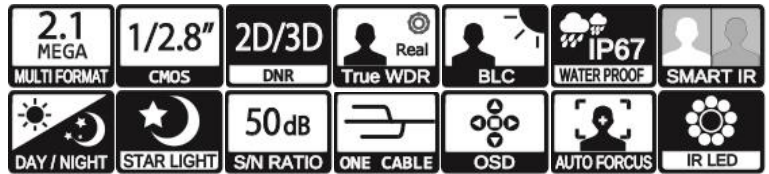

STARVIS

製品特徴

- ・ 防犯・監視用途向け、屋外対応バレット型赤外線カメラ
 - ・ 独自のチューニングにより夜間、星明りでのカラー撮影が可能。
 - ・ STARLIGHT(高感度カラー撮影)と近赤外線LEDによる Day/Night(白黒撮影) 2つの夜間モードを搭載。
 - ・ AHD・TVIフルHD解像度出力(1920×1080)に対応。(切替式)
 - ・ 電動レンズを搭載し、簡単にフォーカス調整が行えます。
- ※ レンズコントロールおよびOSD操作にはUTC対応DVRが必要です。
- ・ UTC対応DVRからレンズ、OSD制御が可能。(HD-A/T)
 - ・ 防塵・防水保護等級IP67対応で全天候に対応しています。

注・ 本製品の形状や仕様は製品改善の為、予告なく変更する場合がございます。予めご了承ください。

外形寸法

端子形状

主な仕様

VB-HS4200WIR/VP	
映像素子	1/2.8inch 216万画素 SONY Exmor R CMOS センサー
総画素数	1945(H) x 1109(V) = 2,157,005 画素
有効画素数	1937(H) x 1097(V) = 2,124,889 画素
最低被写体照度	Color : 0.03Lux・B&W : 0.01Lux D&N モード時 : 0Lux(赤外線On)
解像度	HD-A・HD-T : 1920×1080(30p) ※WDR設定時は出力フレームは半分となります。
S/N 比	More than 50dB (AGC off)
映像出力フォーマット	HD-A・HD-T : 1080P
デイ & ナイト 切替	STARLIGHT MODE / D&N MODE
レンズ	2.7mm-12mm オートフォーカスレンズ(One Push)
感度補正(SENS-UP)	OFF / x2 ~ x32
電子シャッター	AUTO / FLICKER / MANUAL(1/30(25)~1/30,000)
ホワイトバランス	AUTO
その他機能	DNR・SMART IR (ANTI-SAT)・WDR・MOTION DeFog・PRIVACY・MIRROR・FLIP・BLC・HLC
表示言語	英語・日本語・中国語・韓国語
電源方式	専用重畳ユニットより給電
動作環境	-10℃ ~ 50℃ / ~ 90% RH(結露状態を除く)
寸法・質量	79(W) x 82(H) x 255(D)mm・約760g
近赤外線LED	42個
対応オプション	専用重畳ユニット : SC-MVTP0601UF(HD-A/T) SC-MVTP0604UF(HD-A/T) SC-MVRP0608UF(HD-A/T)