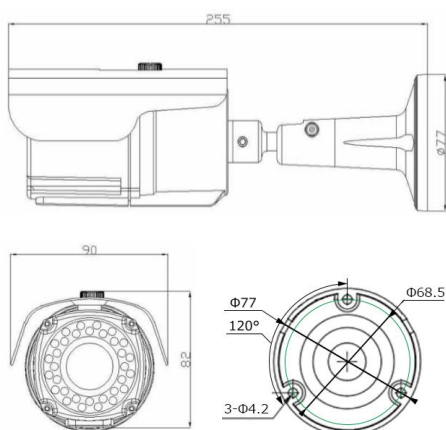

**5MP
STARVIS**

製品特徴

- ・ 防犯・監視用 **5MP** CMOS搭載 屋外対応バレット型赤外線カメラ
- ・ 独自のチューニングにより星明り程度の光量でカラー撮影が可能。
- ・ STARLIGHT(高感度カラー撮影)と近赤外線LEDによる Day/Night(白黒撮影) 2つの夜間撮影モードを搭載。
- ・ QHD解像度(2560×1440)までの解像度出力に対応し、EX-SDI信号とアナログ系信号の2系統同時出力も可能。
- ・ 電動レンズを搭載し、フォーカス調整が簡単に行えます。
- ・ UTC対応DVRからレンズ、OSD制御が可能。(HD-A/T/C接続時) 防塵・防水保護等級IP67対応で全天候に対応しています。

注・本製品の形状や仕様は製品改善の為、予告なく変更する場合がございます。予めご了承ください。

外形寸法

端子形状

ケーブル長: 約600mm±50mm

主な仕様

VB-HS5200WIR	
映像素子	1/2.8inch 569万画素 SONY STARVISセンサー
総画素数	2704(H) x 2104(V) = 5,689,216 画素
有効画素数	2608(H) x 1960(V) = 5,111,680 画素
最低被写体照度	COLOR : 0.03Lux / B&W : 0.01Lux 近赤外線LED使用時: 0Lux
解像度	EX-SDI : 2560x1440(30p) HD-A・HD-T・HD-C : 2560x1440(30p) Analog : NTSC・PAL ※WDR設定時は出力フレームは半分となります。
S/N 比	More than 50dB (AGC off)
映像出力フォーマット	EX-SDI : 1440P 1080P・720P HD-A・HD-T・HD-C : 1440P 1080P・720P Analog : NTSC・PAL
デイ & ナイト 切替	AUTO / COLOR / B&W / EXTERN / STARLUX / STARLUX1 / STARLUX2
レンズ	2.7mm-12mm オートフォーカスレンズ(One Push)
感度補正(SENS-UP)	OFF / x2 ~ x32
電子シャッター	AUTO / FLICKER / MANUAL(1/30(25)~1/30,000)
ホワイトバランス	AUTO / AUTOext / PRESET / MANUAL
その他機能	DNR・SMART IR (ANTI-SAT)・WDR・MOTION DeFog・PRIVACY・MIRROR・FLIP・BLC・HLC
表示言語	英語・日本語・中国語・韓国語
電源方式	DC12V・MAX 600mA
動作環境	-10°C ~ 50°C / ~ 90% RH(結露状態を除く)
寸法・質量	90(W) x 82(H) x 255(D)mm・約760g
近赤外線LED	42個