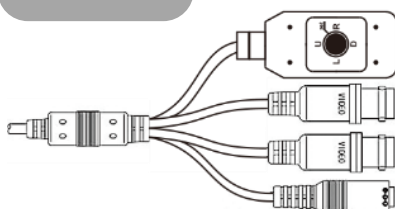

**5MP
STARVIS**

製品特徴

- ・ 防犯・監視用 **5MP** CMOS搭載 屋外対応バレット型赤外線カメラ
- ・ 独自のチューニングにより星明り程度の光量でカラー撮影が可能。
- ・ STARLIGHT(高感度カラー撮影)と近赤外線LEDによる Day/Night(白黒撮影) 2つの夜間撮影モードを搭載。
- ・ QHD解像度(2560×1440)までの解像度出力に対応し、EX-SDI信号とアナログ系信号の2系統同時出力も可能。
- ・ 電動レンズを搭載し、フォーカス調整が簡単に行えます。
- ・ UTC対応DVRからレンズ、OSD制御が可能。(HD-A/T/C接続時) 防塵・防水保護等級IP67対応で全天候に対応しています。

注・本製品の形状や仕様は製品改善の為、予告なく変更する場合がございます。予めご了承ください。

外形寸法

端子形状

ケーブル長: 約600mm±50mm

主な仕様

VB-HS5200WIR	
映像素子	1/2.8inch 569万画素 SONY STARVISセンサー
総画素数	2704(H) x 2104(V) = 5,689,216 画素
有効画素数	2608(H) x 1960(V) = 5,111,680 画素
最低被写体照度	COLOR : 0.03Lux / B&W : 0.01Lux 近赤外線LED使用時: 0Lux
解像度	EX-SDI : 2560x1440(30p) HD-A・HD-T・HD-C : 2560x1440(30p) Analog : NTSC・PAL ※WDR設定時は出力フレームは半分となります。
S/N 比	More than 50dB (AGC off)
映像出力フォーマット	EX-SDI : 1440P 1080P・720P HD-A・HD-T・HD-C : 1440P 1080P・720P Analog : NTSC・PAL
デイ & ナイト 切替	AUTO / COLOR / B&W / EXTERN / STARLUX / STARLUX1 / STARLUX2
レンズ	2.7mm-12mm オートフォーカスレンズ(One Push)
感度補正(SENS-UP)	OFF / x2 ~ x32
電子シャッター	AUTO / FLICKER / MANUAL(1/30(25)~1/30,000)
ホワイトバランス	AUTO / AUTOext / PRESET / MANUAL
その他機能	DNR・SMART IR (ANTI-SAT)・WDR・MOTION DeFog・PRIVACY・MIRROR・FLIP・BLC・HLC
表示言語	英語・日本語・中国語・韓国語
電源方式	DC12V・MAX 600mA
動作環境	-10°C ~ 50°C / ~ 90% RH(結露状態を除く)
寸法・質量	90(W) x 82(H) x 255(D)mm・約760g
近赤外線LED	42個