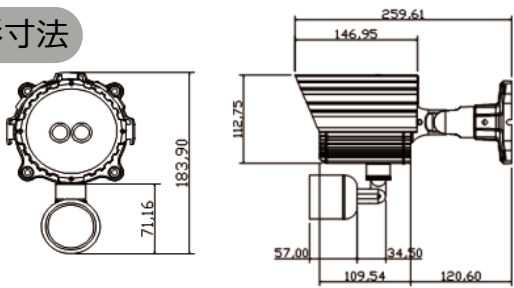

**STARVIS**

映像素子	1/2.8inch 216万画素 SONY ExmorR CMOS センサー×3
総画素数	1945(H)×1109(V) = 2,157,005 画素
有効画素数	1945(H)×1097(V) = 2,133,665 画素
最低被写体照度	Color : 0.01Lux・B&W : 0.005Lux
解像度	AHD : 1920×1080(30p)
S/N 比	-
映像出力フォーマット	AHD : 1080p
デイ & ナイト 切替	AUTO/COLOR/B&W/EXTERN
レンズ	MAIN : 3.6mm × 1・12mm × 1 SUB : 3.6mm × 1メガピクセル固定焦点レンズ
感度補正(SENS-UP)	OFF / ×2 ~ ×32
電子シャッター	AUTO / MANUAL(1/30(25)~1/50,000)
ホワイトバランス	AWB / ATW / PUSHLOCK / INDOOR / OUTDOOR / MANUAL
その他機能	2/3D DNR / WDR / MOTION / PRIVACY / MIRROR FLIP / DeFog / SEQUENCE
表示言語	英語・日本語等(16か国語対応)
電源方式	DC12V・670mA 8W
動作環境	-10℃ ~ 50℃
寸法・質量	本体 : 183.9(H) × 259.61(D)mm 約1550g
画面表示切替	IRリモコン
画面表示モード	Triple / FULL SCREEN / PIP / SPLIT(W) / SPLIT(H)
近赤外線LED	メインカメラ : 95個・サブカメラ : 10個
対応オプション	ACアダプター : VDC-1215A 集中電源ユニット : PS-2520

**外形寸法**

3分割表示1(縦分割)

3分割表示2(縦分割)

3分割表示3(横分割)

3分割表示4(横分割)

3画面表示

PIP表示

1画面表示(CAM 1)

1画面表示(CAM 2)

1画面表示(CAM 3)