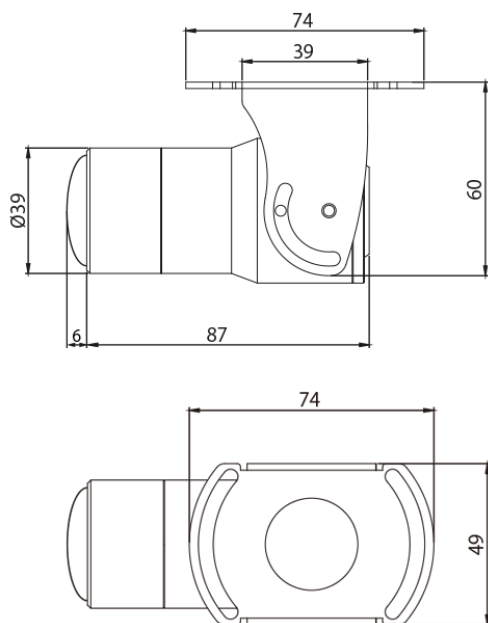

## 製品特徴

- ・ 防犯・監視用途向け、屋外対応バレット型カメラ
- ・ AHD2.0・TVI2.0・CVI2.0規格 フルHD解像度出力(1920×1080)に対応し、簡単操作でアナログ信号出力に切替えが可能。
- ・ 錆びに強いAISI316Lステンレス鋼筐体採用。
- ・ 防水性に優れた防塵防水保護等級IP68対応。
- ・ 組込に最適な小型バレット型筐体。
- ・ 設置後のフォーカス調整が不要な広角固定焦点レンズ搭載。
- ・ UTC対応DVRからOSD制御に対応。

## 外形寸法

## 端子形状

## 主な仕様

	VB-SJC20B78A
映像素子	1/2.9inch 224万画素 SONY Exmor CMOS センサー
総画素数	2000(H) x 1121(V) = 2,242,000 画素
有効画素数	1984(H) x 1105(V) = 2,192,320 画素
最低被写体照度	Color : 1Lux・B&W : 0.5Lux Color DSS : 0.002Lux・B&S DSS : 0.0008Lux
解像度	AHD : 1920×1080(30p)
S/N 比	50dB以上 (AGC off)
映像出力フォーマット	AHD2.0・TVI2.0・CVI2.0 : 1080p Analog : NTSC/PAL (切換式)
デイ & ナイト 切替	AUTO/COLOR/B&W/EXTERN
レンズ	2.3mm メガピクセル固定焦点レンズ
感度補正(SENS-UP)	OFF / x2 ~ x30
電子シャッター	AUTO / MANUAL(1/50(60)~1/50,000)
ホワイトバランス	AWB / ATW / PUSHLOCK / INDOOR / OUTDOOR / MANUAL
その他機能	2/3DNR / D-WDR / MOTION / PRIVCY / MIRROR V-FLIP / ROTATE
表示言語	英語 / 日本語等 (14か国語対応)
電源方式	DC12V 4W
動作環境	-20℃ ~ 60℃ / 85%以下RH(結露のないこと)
寸法・質量	49(Φ) × 93(D)・約540g(本体のみ)
対応オプション	ワンケーブル化ユニット : SC-MVTP0601UF ACアダプター : VDC-1215A 集中電源ユニット : PS-2520