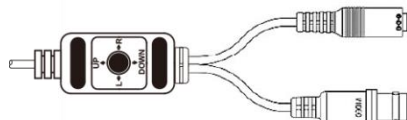

## 製品特徴

- ・ 防犯・監視用途向け、屋外対応バレット型カメラ
- ・ AHD2.0・TVI2.0・CVI2.0規格 フルHD解像度出力(1920×1080)に対応し、簡単操作でアナログ信号出力に切替えが可能。
- ・ 錆びに強いAISI316Lステンレス鋼筐体採用。
- ・ 防水性に優れた防塵防水保護等級IP68対応。
- ・ 組込に最適な小型バレット型筐体。
- ・ 設置後のフォーカス調整が不要な広角固定焦点レンズ搭載。
- ・ UTC対応DVRからOSD制御に対応。

## 主な仕様

	VB-SJC20B78A
映像素子	1/2.9inch 224万画素 SONY Exmor CMOS センサー
総画素数	2000(H) x 1121(V) = 2,242,000 画素
有効画素数	1984(H) x 1105(V) = 2,192,320 画素
最低被写体照度	Color : 1Lux・B&W : 0.5Lux Color DSS : 0.002Lux・B&S DSS : 0.0008Lux
解像度	AHD : 1920×1080(30p)
S/N 比	50dB以上 (AGC off)
映像出力フォーマット	AHD2.0・TVI2.0・CVI2.0 : 1080p Analog : NTSC/PAL (切換式)
デイ & ナイト 切替	AUTO/COLOR/B&W/EXTERN
レンズ	2.3mm メガピクセル固定焦点レンズ
感度補正(SENS-UP)	OFF / x2 ~ x30
電子シャッター	AUTO / MANUAL(1/50(60)~1/50,000)
ホワイトバランス	AWB / ATW / PUSHLOCK / INDOOR / OUTDOOR / MANUAL
その他機能	2/3DNR / D-WDR / MOTION / PRIVCY / MIRROR V-FLIP / ROTATE
表示言語	英語 / 日本語等 (14か国語対応)
電源方式	DC12V 4W
動作環境	-20℃ ~ 60℃ / 85%以下RH(結露のないこと)
寸法・質量	49(Φ) × 93(D)・約540g(本体のみ)
対応オプション	ワンケーブル化ユニット : SC-MVTP0601UF ACアダプター : VDC-1215A 集中電源ユニット : PS-2520