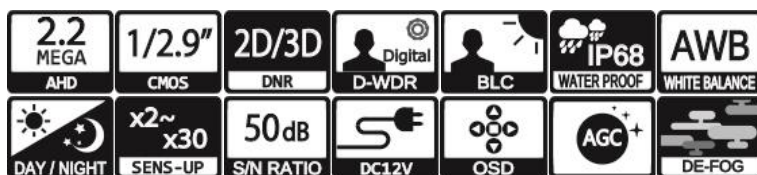

## 製品特徴

- ・ 防犯・監視用途向け、屋外対応バレット型カメラ
- ・ AHD2.0・TVI2.0・CVI2.0規格 フルHD解像度出力(1920×1080)に対応し、簡単操作でアナログ信号出力に切替えが可能。
- ・ 錆びに強いAISI316Lステンレス鋼筐体採用。
- ・ 防水性に優れた防塵防水保護等級IP68対応。
- ・ 組込に最適な小型バレット型筐体。
- ・ 設置後のフォーカス調整が不要な広角固定焦点レンズ搭載。
- ・ UTC対応DVRからOSD制御に対応。

## 主な仕様

	VB-SJC20B78A
映像素子	1/2.9inch 224万画素 SONY Exmor CMOS センサー
総画素数	2000(H) x 1121(V) = 2,242,000 画素
有効画素数	1984(H) x 1105(V) = 2,192,320 画素
最低被写体照度	Color : 1Lux・B&W : 0.5Lux Color DSS : 0.002Lux・B&S DSS : 0.0008Lux
解像度	AHD : 1920×1080(30p)
S/N 比	50dB以上 (AGC off)
映像出力フォーマット	AHD2.0・TVI2.0・CVI2.0 : 1080p Analog : NTSC/PAL (切換式)
デイ & ナイト 切替	AUTO/COLOR/B&W/EXTERN
レンズ	2.3mm メガピクセル固定焦点レンズ
感度補正(SENS-UP)	OFF / x2 ~ x30
電子シャッター	AUTO / MANUAL(1/50(60)~1/50,000)
ホワイトバランス	AWB / ATW / PUSHLOCK / INDOOR / OUTDOOR / MANUAL
その他機能	2/3DNR / D-WDR / MOTION / PRIVCY / MIRROR V-FLIP / ROTATE
表示言語	英語 / 日本語等 (14か国語対応)
電源方式	DC12V 4W
動作環境	-20℃ ~ 60℃ / 85%以下RH(結露のないこと)
寸法・質量	49(Φ) × 93(D)・約540g(本体のみ)
対応オプション	ワンケーブル化ユニット : SC-MVTP0601UF ACアダプター : VDC-1215A 集中電源ユニット : PS-2520