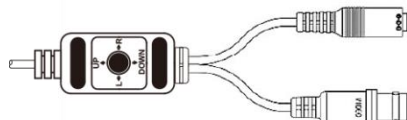

STARVIS

製品特徴

- ・ 防犯・監視用途向け、屋外対応バレット型赤外線カメラ
- ・ AHD・TVI・CVIフルHD解像度出力(1920×1080)に対応し、簡単操作でアナログ信号出力に切替えが可能。
- ・ 錆びに強いAISI316Lステンレス鋼筐体採用。
- ・ 防水性に優れた防塵防水保護等級IP68対応。
- ・ 真っ暗な環境下でも撮影可能な近赤外線LED搭載。
- ・ 電動レンズを搭載し、簡単にフォーカス調整が行えます。
- ・ UTC対応DVRからOSD制御に対応。

注・本製品の形状や仕様は製品改善の為、予告なく変更する場合がございます。予めご了承ください。

外形寸法

端子形状

主な仕様

	VB-SJC45BK1AIMT
映像素子	1/2.8inch 216万画素 SONY Exmor R CMOS センサー
総画素数	1945(H) x 1109(V) = 2,157,005 画素
有効画素数	1937(H) x 1097(V) = 2,124,889 画素
最低被写体照度	Color : 0.5Lux・B&W : 0.3Lux・IR使用時 : 0Lux COLOR DSS : 0.002Lux・B&W DSS : 0.0008Lux
解像度	AHD・TVI・CVI : 1920×1080(30p) Analog選択時 700TVL以上
S/N 比	More than 50dB (AGC off)
映像出力フォーマット	AHD・TVI・CVI : 1080p Analog : NTSC・PAL(切換式)
デイ & ナイト 切替	AUTO/COLOR/B&W/EXTERN
レンズ	2.8mm ~ 12mm バリフォーカルレンズ (オートフォーカス)
感度補正(SENS-UP)	OFF / x2 ~ x30
電子シャッター	AUTO / MANUAL(1/30(25)~1/50,000)
ホワイトバランス	AWB / ATW / PUSHLOCK / INDOOR / OUTDOOR / MANUAL
その他機能	3DNR・D-WDR・MOTION・PRIVCY・MIRROR V-FLIP・ROTATE
表示言語	英語 / 日本語等 (14 か国語対応)
電源方式	DC12V 5W(赤外線照射時)
動作環境	-20℃ ~ 60℃ / ~ 85% RH(結露状態を除く)
寸法・質量	79(Φ) × 121.5(D)・約1520g(本体のみ)
近赤外線LED	高輝度赤外線LED2個
対応オプション	ワンケーブル化ユニット : SC-MVTP0601UF ACアダプター : VDC-1215A 集中電源ユニット : PS-2520