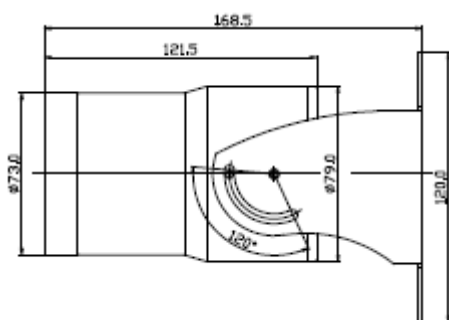

注・本製品の形状や仕様は製品改善の為、予告なく変更する場合がございます。予めご了承ください。

外形寸法

端子形状

主な仕様

	VB-SJC45BK1AIMT
映像素子	1/2.8inch 216万画素 SONY Exmor R CMOS センサー
総画素数	1945(H) x 1109(V) = 2,157,005 画素
有効画素数	1937(H) x 1097(V) = 2,124,889 画素
最低被写体照度	Color : 0.5Lux・B&W : 0.3Lux・IR使用時 : 0Lux COLOR DSS : 0.002Lux・B&W DSS : 0.0008Lux
解像度	AHD・TVI・CVI : 1920×1080(30p) Analog選択時 700TVL以上
S/N 比	More than 50dB (AGC off)
映像出力フォーマット	AHD・TVI・CVI : 1080p Analog : NTSC・PAL(切換式)
デイ & ナイト 切替	AUTO/COLOR/B&W/EXTERN
レンズ	2.8mm ~ 12mm バリフォーカルレンズ (オートフォーカス)
感度補正(SENS-UP)	OFF / x2 ~ x30
電子シャッター	AUTO / MANUAL(1/30(25)~1/50,000)
ホワイトバランス	AWB / ATW / PUSHLOCK / INDOOR / OUTDOOR / MANUAL
その他機能	3DNR・D-WDR・MOTION・PRIVCY・MIRROR V-FLIP・ROTATE
表示言語	英語 / 日本語等 (14 か国語対応)
電源方式	DC12V 5W(赤外線照射時)
動作環境	-20℃ ~ 60℃ / ~ 85% RH(結露状態を除く)
寸法・質量	79(Φ) × 121.5(D)・約1520g(本体のみ)
近赤外線LED	高輝度赤外線LED2個
対応オプション	ワンケーブル化ユニット : SC-MVTP0601UF ACアダプター : VDC-1215A 集中電源ユニット : PS-2520