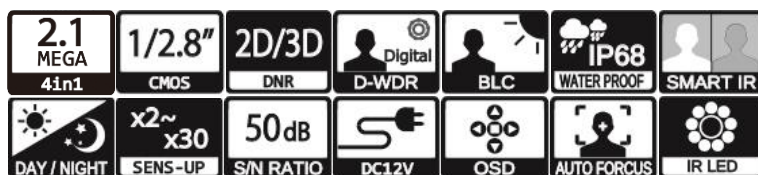

STARVIS

製品特徴

- ・ 防犯・監視用途向け、屋外対応バレット型赤外線カメラ
- ・ AHD・TVI・CVIフルHD解像度出力(1920×1080)に対応し、簡単操作でアナログ信号出力に切替えが可能。
- ・ 錆びに強いAISI316Lステンレス鋼筐体採用。
- ・ 防水性に優れた防塵防水保護等級IP68対応。
- ・ 真っ暗な環境下でも撮影可能な近赤外線LED搭載。
- ・ 電動レンズを搭載し、簡単にフォーカス調整が行えます。
- ・ UTC対応DVRからOSD制御に対応。

注・本製品の形状や仕様は製品改善の為、予告なく変更する場合がございます。予めご了承ください。

外形寸法

端子形状

主な仕様

	VB-SJC45BK1AIMT
映像素子	1/2.8inch 216万画素 SONY Exmor R CMOS センサー
総画素数	1945(H) x 1109(V) = 2,157,005 画素
有効画素数	1937(H) x 1097(V) = 2,124,889 画素
最低被写体照度	Color : 0.5Lux・B&W : 0.3Lux・IR使用時 : 0Lux COLOR DSS : 0.002Lux・B&W DSS : 0.0008Lux
解像度	AHD・TVI・CVI : 1920×1080(30p) Analog選択時 700TVL以上
S/N 比	More than 50dB (AGC off)
映像出力フォーマット	AHD・TVI・CVI : 1080p Analog : NTSC・PAL(切換式)
デイ & ナイト 切替	AUTO/COLOR/B&W/EXTERN
レンズ	2.8mm ~ 12mm バリフォーカルレンズ (オートフォーカス)
感度補正(SENS-UP)	OFF / x2 ~ x30
電子シャッター	AUTO / MANUAL(1/30(25)~1/50,000)
ホワイトバランス	AWB / ATW / PUSHLOCK / INDOOR / OUTDOOR / MANUAL
その他機能	3DNR・D-WDR・MOTION・PRIVCY・MIRROR V-FLIP・ROTATE
表示言語	英語 / 日本語等 (14 か国語対応)
電源方式	DC12V 5W(赤外線照射時)
動作環境	-20℃ ~ 60℃ / ~ 85% RH(結露状態を除く)
寸法・質量	79(Φ) × 121.5(D)・約1520g(本体のみ)
近赤外線LED	高輝度赤外線LED2個
対応オプション	ワンケーブル化ユニット : SC-MVTP0601UF ACアダプター : VDC-1215A 集中電源ユニット : PS-2520