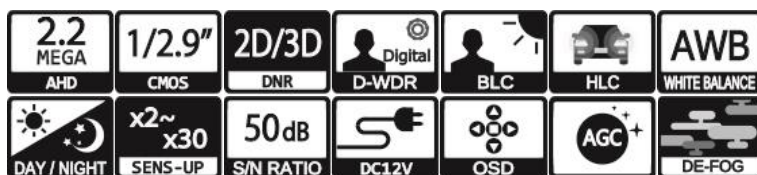

### 製品特徴

- ・ 防犯・監視用途向け、屋内用ドーム型カメラ
- ・ AHD2.0規格 フルHD解像度出力(1920×1080)に対応し、簡単操作でAHD1.0信号やアナログ信号出力に切替えが可能。
- ・ 屋内設置に最適な威圧感の少ないドーム筐体採用。
- ・ 画角調整が可能なパリフォーカルレンズを搭載し、お好みの画角に調整できます。
- ・ UTC対応DVRからOSD制御に対応。  
※AHD1.0出力時はクリッピング処理の為、画角が狭くなります。

### 主な仕様

	VD-A2100
映像素子	1/2.9inch 224万画素 SONY Exmor CMOS センサー
総画素数	2000(H)×1121(V) = 2,242,000 画素
有効画素数	1984(H)×1105(V) = 2,192,400 画素
最低被写体照度	Color : 1Lux・B&W : 0.1Lux (50IRE・AGC OFF 設定時)
解像度	AHD : 1920×1080(30p)
S/N 比	More than 50dB (AGC off)
映像出力フォーマット	AHD : 1080p Analog : NTSC・PAL (切換式)
デイ & ナイト 切替	AUTO/COLOR/B&W/EXTERN
レンズ	2.8mm-12mm パリフォーカルレンズ
感度補正(SENS-UP)	OFF / x2 ~ x30
電子シャッター	AUTO / MANUAL(1/30(25)~1/50,000)
ホワイトバランス	AWB / ATW / PUSHLOCK / INDOOR / OUTDOOR MANUAL
その他機能	2/3DNR・D-WDR・MOTION・PRIVCY・MIRROR V-FLIP・ROTATE
表示言語	英語・日本語等(15か国語対応)
電源方式	DC12V・150mA
動作環境	-10°C ~ 50°C / ~ 90% RH(結露状態を除く)
寸法・質量	112(Φ) × 87(H)mm・約210g
対応オプション	専用壁面取付用ブラケット : VH-2100BR ワンケーブル化ユニット : SC-MVTP0601U ACアダプター : VDC-1215A 集中電源ユニット : PS-2520