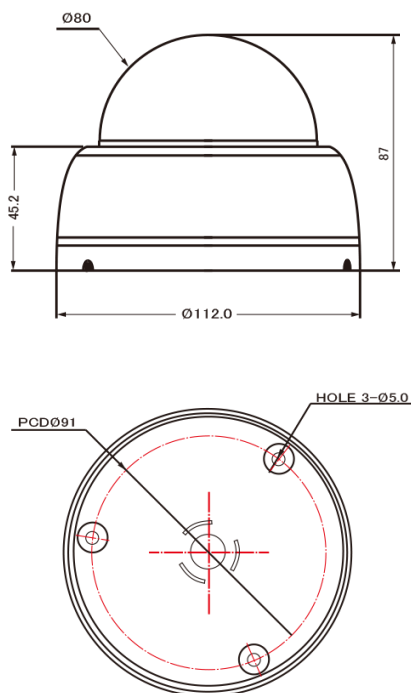

### 製品特徴

- ・ 防犯・監視用途向け、屋内用ドーム型カメラ
- ・ AHD2.0規格 フルHD解像度出力(1920×1080)に対応し、簡単操作でAHD1.0信号やアナログ信号出力に切替えが可能。
- ・ 屋内設置に最適な威圧感の少ないドーム筐体採用。
- ・ 画角調整が可能なパリフォーカルレンズを搭載し、お好みの画角に調整できます。
- ・ UTC対応DVRからOSD制御に対応。  
※AHD1.0出力時はクリッピング処理の為、画角が狭くなります。

### 外形寸法

### 端子形状