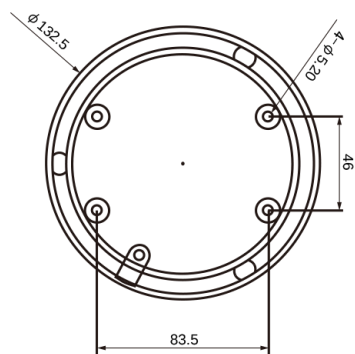

注・ 本製品の形状や仕様は製品改善の為、予告なく変更する場合がございます。予めご了承ください。

外形寸法

端子形状

主な仕様

| VD-H1100WIR/E | |
|---------------|---|
| 映像素子 | 1/2.8inch 216万画素 SONY Exmor R CMOS センサー |
| 総画素数 | 1945(H) x 1109(V) = 2,157,005 画素 |
| 有効画素数 | 1945(H) x 1097(V) = 2,133,665 画素 |
| 最低被写体照度 | Color : 0.05Lux・B&W : 0.03Lux (F1.2 レンズ使用時・SENS-UP OFF) |
| 解像度 | EX-SDI : 1920×1080(30p) HD-SDI : 1920×1080(30p)・1280×720(60p) 1080p選択時 1000 TVL以上 |
| S/N 比 | More than 50dB (AGC off) |
| 映像出力フォーマット | EX-SDI・HD-SDI : 1080P・720P Analog : NTSC・PAL(点検用) |
| デイ & ナイト 切替 | AUTO/COLOR/B&W/EXTERN |
| レンズ | 2.8 ~ 12mm バリフォーカルレンズ |
| 感度補正(SENS-UP) | OFF / x2 ~ x32 |
| 電子シャッター | AUTO / MANUAL(1/30(25)~1/30,000) |
| ホワイトバランス | AWB / ATW / PUSHLOCK / INDOOR / OUTDOOR / MANUAL |
| その他機能 | 2/3DNR / WDR / MOTION / PRIVCY / MIRROR FLIP / ACE |
| 表示言語 | 英語 / 日本語等(15 か国語対応) |
| 電源方式 | DC12V・360mA |
| 動作環境 | -10℃~ 50℃ / ~90% RH(結露状態を除く) |
| 寸法・質量 | 132(Φ) × 99.5(H)mm・約500g |
| 近赤外線LED | 24個 |
| 対応オプション | 専用壁面取付用ブラケット : VH-1100BR フューチャーユニット : SC-LHTP1001 ACアダプター : VDC-1215A 集中電源ユニット : PS-2520 |