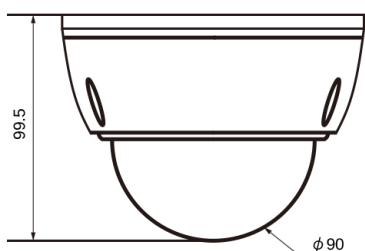

注・ 本製品の形状や仕様は製品改善の為、予告なく変更する場合がございます。予めご了承ください。

外形寸法

端子形状

主な仕様

| VD-H1100WIR/E | |
|---------------|---|
| 映像素子 | 1/2.8inch 216万画素 SONY Exmor R CMOS センサー |
| 総画素数 | 1945(H) x 1109(V) = 2,157,005 画素 |
| 有効画素数 | 1945(H) x 1097(V) = 2,133,665 画素 |
| 最低被写体照度 | Color : 0.05Lux・B&W : 0.03Lux (F1.2 レンズ使用時・SENS-UP OFF) |
| 解像度 | EX-SDI : 1920×1080(30p) HD-SDI : 1920×1080(30p)・1280×720(60p) 1080p選択時 1000 TVL以上 |
| S/N 比 | More than 50dB (AGC off) |
| 映像出力フォーマット | EX-SDI・HD-SDI : 1080P・720P Analog : NTSC・PAL(点検用) |
| デイ & ナイト 切替 | AUTO/COLOR/B&W/EXTERN |
| レンズ | 2.8 ~ 12mm バリフォーカルレンズ |
| 感度補正(SENS-UP) | OFF / x2 ~ x32 |
| 電子シャッター | AUTO / MANUAL(1/30(25)~1/30,000) |
| ホワイトバランス | AWB / ATW / PUSHLOCK / INDOOR / OUTDOOR / MANUAL |
| その他機能 | 2/3DNR / WDR / MOTION / PRIVCY / MIRROR FLIP / ACE |
| 表示言語 | 英語 / 日本語等(15 か国語対応) |
| 電源方式 | DC12V・360mA |
| 動作環境 | -10℃~ 50℃ / ~90% RH(結露状態を除く) |
| 寸法・質量 | 132(Φ) × 99.5(H)mm・約500g |
| 近赤外線LED | 24個 |
| 対応オプション | 専用壁面取付用ブラケット : VH-1100BR フューチャーユニット : SC-LHTP1001 ACアダプター : VDC-1215A 集中電源ユニット : PS-2520 |