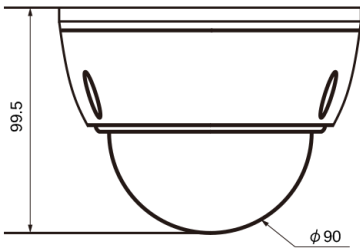

注・本製品の形状や仕様は製品改善の為、予告なく変更する場合がございます。予めご了承ください。

外形寸法

端子形状

主な仕様

VD-HS4400WIR/VP	
映像素子	1/2.8inch 216万画素 SONY Exmor R CMOS センサー
総画素数	1945(H) x 1109(V) = 2,157,005 画素
有効画素数	1937(H) x 1097(V) = 2,124,889 画素
最低被写体照度	Color : 0.03Lux・B&W : 0.01Lux D&N モード時 : 0Lux(赤外線On)
解像度	HD-A・HD-T : 1920×1080(30p) ※WDR設定時は出力フレームは半分となります。
S/N 比	More than 50dB (AGC off)
映像出力フォーマット	HD-A・HD-T : 1080P
デイ & ナイト切替	STARLIGHT MODE / D&N MODE
レンズ	2.7mm-12mm オートフォーカスレンズ(One Push)
感度補正(SENS-UP)	OFF / x2 ~ x32
電子シャッター	AUTO / FLICKER / MANUAL(1/30(25)~1/30,000)
ホワイトバランス	AUTO
その他機能	DNR・SMART IR (ANTI-SAT)・WDR・MOTION DeFog・PRIVACY・MIRROR・FLIP・BLC・HLC
表示言語	英語・日本語・中国語・韓国語
電源方式	専用重畳ユニットより給電
動作環境	-10°C ~ 50°C / ~ 90% RH(結露状態を除く)
寸法・質量	133(Φ) × 100(H)mm・約660g
近赤外線LED	24個
対応オプション	専用重畳ユニット : SC-MVTP0601UF(HD-A/T) SC-MVTP0604UF(HD-A/T) SC-MVRP0608UF(HD-A/T)