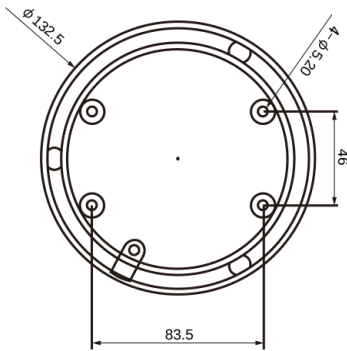

注・本製品の形状や仕様は製品改善の為、予告なく変更する場合がございます。予めご了承ください。

外形寸法

端子形状

主な仕様

VD-HS4400WIR/VP	
映像素子	1/2.8inch 216万画素 SONY Exmor R CMOS センサー
総画素数	1945(H) x 1109(V) = 2,157,005 画素
有効画素数	1937(H) x 1097(V) = 2,124,889 画素
最低被写体照度	Color : 0.03Lux・B&W : 0.01Lux D&N モード時 : 0Lux(赤外線On)
解像度	HD-A・HD-T : 1920×1080(30p) ※WDR設定時は出力フレームは半分となります。
S/N 比	More than 50dB (AGC off)
映像出力フォーマット	HD-A・HD-T : 1080P
デイ & ナイト切替	STARLIGHT MODE / D&N MODE
レンズ	2.7mm-12mm オートフォーカスレンズ(One Push)
感度補正(SENS-UP)	OFF / x2 ~ x32
電子シャッター	AUTO / FLICKER / MANUAL(1/30(25)~1/30,000)
ホワイトバランス	AUTO
その他機能	DNR・SMART IR (ANTI-SAT)・WDR・MOTION DeFog・PRIVACY・MIRROR・FLIP・BLC・HLC
表示言語	英語・日本語・中国語・韓国語
電源方式	専用重畳ユニットより給電
動作環境	-10°C ~ 50°C / ~ 90% RH(結露状態を除く)
寸法・質量	133(Φ) × 100(H)mm・約660g
近赤外線LED	24個
対応オプション	専用重畳ユニット : SC-MVTP0601UF(HD-A/T) SC-MVTP0604UF(HD-A/T) SC-MVRP0608UF(HD-A/T)