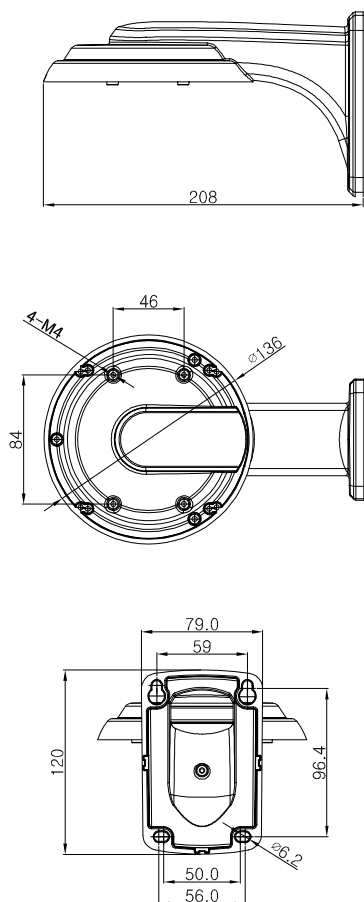

### 製品概要

- ・ 屋外対応バンダルドームカメラを壁付対応可能とする専用ブラケット
- ・ 取付時に外装部分が撮影方角を示してしまう、標準的なバレット型カメラに対し、バンダルドーム型カメラを用いることにより、撮影方角をより目立たなくすることが可能です。  
また、強風時の飛来物接触等により、カメラアングルが傾いてしまう確率も低減されます。

※弊社カメラ型番：VD-H1100・1130・9200  
A1100・1130・9200・9230  
S1100  
HS4400WIR  
シリーズに対応

### 外形寸法

### 主な仕様

	VH-1100BR
本体色	ホワイト
外形寸法	約136(W) × 120(H) × 208(D) mm
質量	約290g