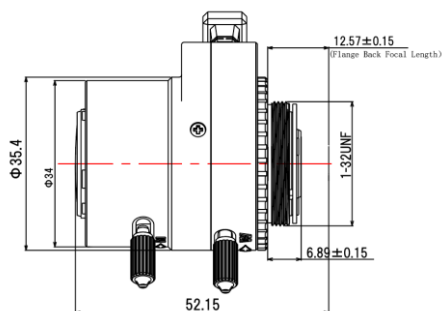

製品概要

- ・ 200万画素対応カメラ向けハイコストパフォーマンスタイプ
バリフォーカルレンズ
- ・ 焦点距離は2.7mm-12mmまで対応
- ・ AutoIRIS対応

注・ 本製品の形状や仕様は製品改善の為、予告なく変更する場合がございます。予めご了承ください。

外形寸法

端子形状

主な仕様

	TY3016CS-2MP
焦点距離	2.7-12mm
F値	F1.6
対応マウント	CSマウント対応
アイリス	DCオートアイリス
バックフォーカス	5.8mm± 0.1(in Air) / 12.5mm± 0.1(in Air)
画角	1/2.7インチ時・H: 31.67°~113.54°・V: 17.82°~59.30° 1/2.8インチ時・H: 30.61°~108.79°・V: 17.22°~57.18° 1/2.9インチ時・H: 29.56°~104.20°・V: 16.63°~55.14°
対応イメージセンササイズ	1/2.7・1/2.8・1/2.9・1/3インチ
動作環境	-20°C ~ 60°C 10 ~ 90% RH(結露状態を除く)
寸法・質量	35.4(Φ) x 52.15(D) mm (突起部含まず)・約45g