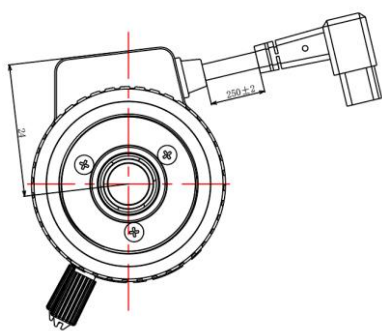

製品概要

- ・ 200万画素対応カメラ向けハイコストパフォーマンスタイプ
バリフォーカルレンズ
- ・ 焦点距離は2.7mm-12mmまで対応
- ・ AutoIRIS対応

注・ 本製品の形状や仕様は製品改善の為、予告なく変更する場合がございます。予めご了承ください。

外形寸法

端子形状

主な仕様

	TY3016CS-2MP
焦点距離	2.7-12mm
F値	F1.6
対応マウント	CSマウント対応
アイリス	DCオートアイリス
バックフォーカス	5.8mm± 0.1(in Air) / 12.5mm± 0.1(in Air)
画角	1/2.7インチ時・H: 31.67°~113.54°・V: 17.82°~59.30° 1/2.8インチ時・H: 30.61°~108.79°・V: 17.22°~57.18° 1/2.9インチ時・H: 29.56°~104.20°・V: 16.63°~55.14°
対応イメージセンササイズ	1/2.7・1/2.8・1/2.9・1/3インチ
動作環境	-20°C ~ 60°C 10 ~ 90% RH(結露状態を除く)
寸法・質量	35.4(Φ) x 52.15(D) mm (突起部含まず)・約45g