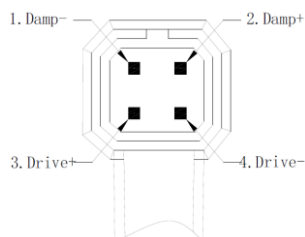

製品概要

- ・ 200万画素対応カメラ向けハイコストパフォーマンスタイプ
バリフォーカルレンズ
- ・ 焦点距離は2.7mm-12mmまで対応
- ・ AutoIRIS対応

注・ 本製品の形状や仕様は製品改善の為、予告なく変更する場合がございます。予めご了承ください。

外形寸法

端子形状

主な仕様

	TY3016CS-2MP
焦点距離	2.7-12mm
F値	F1.6
対応マウント	CSマウント対応
アイリス	DCオートアイリス
バックフォーカス	5.8mm± 0.1(in Air) / 12.5mm± 0.1(in Air)
画角	1/2.7インチ時・H: 31.67°~113.54°・V: 17.82°~59.30° 1/2.8インチ時・H: 30.61°~108.79°・V: 17.22°~57.18° 1/2.9インチ時・H: 29.56°~104.20°・V: 16.63°~55.14°
対応イメージセンササイズ	1/2.7・1/2.8・1/2.9・1/3インチ
動作環境	-20°C ~ 60°C 10 ~ 90% RH(結露状態を除く)
寸法・質量	35.4(Φ) x 52.15(D) mm (突起部含まず)・約45g