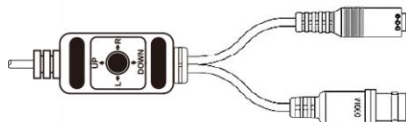

## 製品特徴

- ・ 防犯・監視用途向け、屋内用ミニチュアカメラ
- ・ 4in1(AHD・TVI・CVI・CVBS) フルHD解像度出力(1920×1080)に対応し、簡単操作で信号出力の切替えが可能。
- ・ 目立ちにくい小型スクエア筐体採用。
- ・ 設置後のフォーカス調整が不要な固定焦点レンズ搭載。
- ・ UTC対応DVRからOSD制御に対応。

注・本製品の形状や仕様は製品改善の為、予告なく変更する場合がございます。予めご了承ください。

## 外形寸法

## 端子形状

## 主な仕様

VM-P2D2H	
映像素子	1/2.8inch 216万画素 SONY CMOS センサー
総画素数	1945(H) x 1109(V) = 2,157,005 画素
有効画素数	1945(H) x 1097(V) = 2,133,665 画素
最低被写体照度	Color : 1Lux・B&W : 0.007Lux(F2.6・30IRE)
解像度	AHD・TVI・CVI : 1920×1080(30p)
S/N 比	-
映像出力フォーマット	AHD・TVI・CVI : 1080p Analog : NTSC・PAL (切換式)
デイ & ナイト 切替	AUTO / COLOR / B&W / IR_EXT
レンズ	3.7mm メガピクセル固定焦点レンズ( ボードレンズ)
感度補正(SENS-UP)	OFF / x2 ~ x32
電子シャッター	AUTO / MANUAL(1/30(25)~1/30,000) / FLICKERLESS
ホワイトバランス	AWB / ATW / PUSHLOCK / MANUAL
その他機能	DNR・BLC・HLC・WDR・MOTION・PRIVCY・MIRROR FLIP・ACE・DeFog
表示言語	英語・日本語等(15か国語対応)
電源方式	DC12V・最大120mA
動作環境	-10℃ ~ 50℃ / ~ 80% RH(結露状態を除く)
寸法・質量	25(W) x 25(H) x 18(D)mm( 本体のみ)
対応オプション	ワンケーブル化ユニット : SC-MVTP0601U ACアダプター : VDC-1215A 集中電源ユニット : PS-2520