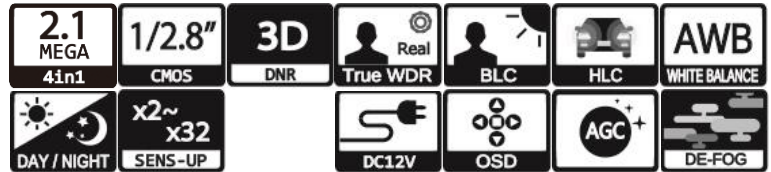

## 製品特徴

- ・ 防犯・監視用途向け、屋内用ミニチュアカメラ
- ・ 4in1(AHD・TVI・CVI・CVBS) フルHD解像度出力(1920×1080)に対応し、簡単操作で信号出力の切替えが可能。
- ・ 目立ちにくい小型スクエア筐体採用。
- ・ 設置後のフォーカス調整が不要な固定焦点レンズ搭載。
- ・ UTC対応DVRからOSD制御に対応。

注・本製品の形状や仕様は製品改善の為、予告なく変更する場合がございます。予めご了承ください。

## 外形寸法