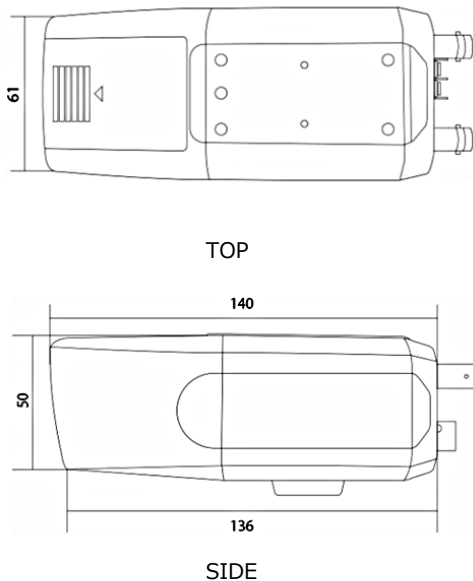

注・本製品の形状や仕様は製品改善の為、予告なく変更する場合がございます。予めご了承ください。

外形寸法

端子形状

主な仕様

VS-HS4300W	
映像素子	1/2.8inch 216万画素 SONY Exmor R CMOS センサー
総画素数	1945(H) x 1109(V) = 2,157,005 画素
有効画素数	1937(H) x 1097(V) = 2,124,889 画素
最低被写体照度	Color : 0.03Lux・ B&W : 0.01Lux
解像度	EX-SDI・HD-SDI : 1920×1080(30p)・1280×720(60p) HD-A・HD-T・HD-C : 1920×1080(30p)・1280×720(30p) Analog : NTSC・PAL ※WDR設定時は出力フレームは半分となります。
S/N 比	More than 50dB (AGC off)
映像出力フォーマット	EX-SDI・HD-SDI : 1080P・720P HD-A・HD-T・HD-C : 1080P・720P Analog : NTSC・PAL 点検用 : NTSC・PAL(使用時、WDRはOFFになります。) ※Analog出力時はWDRは使用できません。
デイ & ナイト 切替	STARLIGHT MODE / AUTO D&N MODE / Built In CDS
レンズ	2.7mm-12mm オートフォーカスレンズ(One Push)
感度補正(SENS-UP)	OFF / x2 ~ x32
電子シャッター	AUTO / FLICKER / MANUAL(1/30(25)~1/30,000)
ホワイトバランス	AUTO
その他機能	DNR・SMART IR (ANTI-SAT)・WDR・MOTION DeFog・PRIVACY・MIRROR・FLIP・BLC・HLC
表示言語	英語・日本語・中国語・韓国語
電源方式	DC12V・MAX 350mA
動作環境	-10℃ ~ 50℃ / ~ 90% RH(結露状態を除く)
寸法・質量	61(W) x 50(H) x 140(D)mm・約450g
対応オプション	屋外対応ハウジング : VH-1334 天吊り・壁面取付対応フィクサー : VH-082A ACアダプター : VDC-1215A 集中電源ユニット : PS-2520 ワンケーブル化ユニット : SC-MVTP0601U(HD-A/T/C) SC-LHTP1001(EX/HD-SDI)