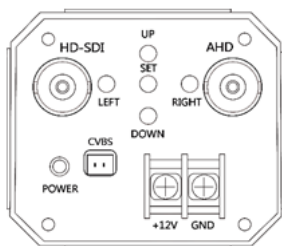

STARVIS

製品特徴

- ・ 防犯・監視用途向け、ボックス型カメラ
- ・ 独自のチューニングにより夜間、星明りでのカラー撮影が可能。
- ・ STARLIGHT(高感度カラー撮影)とDay/Night(白黒撮影) 2つの夜間モードを搭載。
- ・ 同軸全ての規格とフルHD解像度出力(1920×1080)に対応し、SDI系信号とアナログ系信号の同時出力に対応。
- ・ 電動レンズを搭載し、簡単にフォーカス調整が行えます。
- ・ UTC対応DVRからレンズ、OSD制御が可能。(HD-A/T/C)

注・本製品の形状や仕様は製品改善の為、予告なく変更する場合がございます。予めご了承ください。

外形寸法

端子形状

主な仕様

VS-HS4300W	
映像素子	1/2.8inch 216万画素 SONY Exmor R CMOS センサー
総画素数	1945(H) x 1109(V) = 2,157,005 画素
有効画素数	1937(H) x 1097(V) = 2,124,889 画素
最低被写体照度	Color : 0.03Lux・ B&W : 0.01Lux
解像度	EX-SDI・HD-SDI : 1920×1080(30p)・1280×720(60p) HD-A・HD-T・HD-C : 1920×1080(30p)・1280×720(30p) Analog : NTSC・PAL ※WDR設定時は出力フレームは半分となります。
S/N 比	More than 50dB (AGC off)
映像出力フォーマット	EX-SDI・HD-SDI : 1080P・720P HD-A・HD-T・HD-C : 1080P・720P Analog : NTSC・PAL 点検用 : NTSC・PAL(使用時、WDRはOFFになります。) ※Analog出力時はWDRは使用できません。
デイ & ナイト 切替	STARLIGHT MODE / AUTO D&N MODE / Built In CDS
レンズ	2.7mm-12mm オートフォーカスレンズ(One Push)
感度補正(SENS-UP)	OFF / x2 ~ x32
電子シャッター	AUTO / FLICKER / MANUAL(1/30(25)~1/30,000)
ホワイトバランス	AUTO
その他機能	DNR・SMART IR (ANTI-SAT)・WDR・MOTION DeFog・PRIVACY・MIRROR・FLIP・BLC・HLC
表示言語	英語・日本語・中国語・韓国語
電源方式	DC12V・MAX 350mA
動作環境	-10℃ ~ 50℃ / ~ 90% RH(結露状態を除く)
寸法・質量	61(W) x 50(H) x 140(D)mm・約450g
対応オプション	屋外対応ハウジング : VH-1334 天吊り・壁面取付対応フィクサー : VH-082A ACアダプター : VDC-1215A 集中電源ユニット : PS-2520 ワンケーブル化ユニット : SC-MVTP0601U(HD-A/T/C) SC-LHTP1001(EX/HD-SDI)