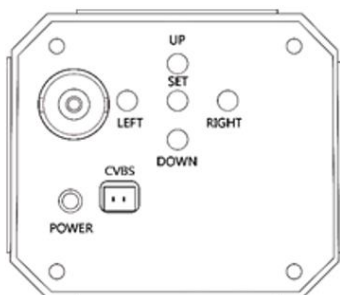

**STARVIS**

**製品特徴**

- ・ 防犯・監視用途向け、屋内用ボックス型カメラ
- ・ 独自のチューニングにより夜間、星明りでのカラー撮影が可能。
- ・ STARLIGHT(高感度カラー撮影)とDay/Night(白黒撮影) 2つの夜間モードを搭載
- ・ AHD・TVIフルHD解像度出力(1920×1080)に対応。(切替式)
- ・ 電動レンズを搭載し、簡単にフォーカス調整が行えます。
- ・ UTC対応DVRからレンズ、OSD制御が可能。(HD-A/T)

注・本製品の形状や仕様は製品改善の為、予告なく変更する場合がございます。予めご了承ください。

**外形寸法**

**端子形状**

**主な仕様**

VS-HS4300W/VP	
映像素子	1/2.8inch 216万画素 SONY Exmor R CMOS センサー
総画素数	1945(H) x 1109(V) = 2,157,005 画素
有効画素数	1937(H) x 1097(V) = 2,124,889 画素
最低被写体照度	Color : 0.03Lux ・ B&W : 0.01Lux
解像度	HD-A ・ HD-T : 1920×1080(30p) ※WDR設定時は出力フレームは半分となります。
S/N 比	More than 50dB (AGC off)
映像出力フォーマット	HD-A ・ HD-T : 1080P
デイ & ナイト 切替	STARLIGHT MODE / AUTO MODE
レンズ	2.7mm-12mm オートフォーカスレンズ(One Push)※1
感度補正(SENS-UP)	OFF / x2 ~ x32
電子シャッター	AUTO / FLICKER / MANUAL(1/30(25)~1/30,000)
ホワイトバランス	AUTO
その他機能	DNR ・ SMART IR (ANTI-SAT) ・ WDR ・ MOTION DeFog ・ PRIVACY ・ MIRROR ・ FLIP ・ BLC ・ HLC
表示言語	英語 ・ 日本語 ・ 中国語 ・ 韓国語
電源方式	専用重畳ユニットより給電
動作環境	-10°C ~ 50°C / ~ 90% RH(結露状態を除く)
寸法・質量	50(H) × 140(D)mm ・ 約450g
対応オプション	専用重畳ユニット : SC-MVTP0601UF(HD-A/T) SC-MVTP0604UF(HD-A/T) SC-MVRP0608UF(HD-A/T)