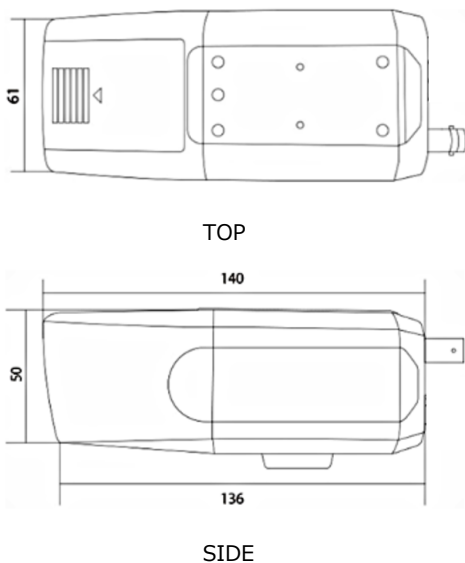

注・本製品の形状や仕様は製品改善の為、予告なく変更する場合がございます。予めご了承ください。

**外形寸法**

**端子形状**

**主な仕様**

VS-HS4300W/VP	
映像素子	1/2.8inch 216万画素 SONY Exmor R CMOS センサー
総画素数	1945(H) x 1109(V) = 2,157,005 画素
有効画素数	1937(H) x 1097(V) = 2,124,889 画素
最低被写体照度	Color : 0.03Lux ・ B&W : 0.01Lux
解像度	HD-A ・ HD-T : 1920×1080(30p) ※WDR設定時は出力フレームは半分となります。
S/N 比	More than 50dB (AGC off)
映像出力フォーマット	HD-A ・ HD-T : 1080P
デイ & ナイト 切替	STARLIGHT MODE / AUTO MODE
レンズ	2.7mm-12mm オートフォーカスレンズ(One Push)※1
感度補正(SENS-UP)	OFF / x2 ~ x32
電子シャッター	AUTO / FLICKER / MANUAL(1/30(25)~1/30,000)
ホワイトバランス	AUTO
その他機能	DNR ・ SMART IR (ANTI-SAT) ・ WDR ・ MOTION DeFog ・ PRIVACY ・ MIRROR ・ FLIP ・ BLC ・ HLC
表示言語	英語 ・ 日本語 ・ 中国語 ・ 韓国語
電源方式	専用重畳ユニットより給電
動作環境	-10°C ~ 50°C / ~ 90% RH(結露状態を除く)
寸法・質量	50(H) × 140(D)mm ・ 約450g
対応オプション	専用重畳ユニット : SC-MVTP0601UF(HD-A/T) SC-MVTP0604UF(HD-A/T) SC-MVRP0608UF(HD-A/T)