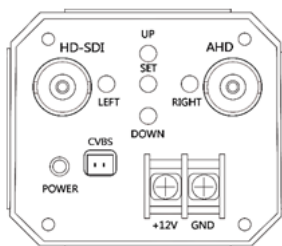

注・本製品の形状や仕様は製品改善の為、予告なく変更する場合がございます。予めご了承ください。

**外形寸法**

TOP

SIDE

**端子形状**

**主な仕様**

VS-HS4300W /L	
映像素子	1/2.8inch 216万画素 SONY Exmor R CMOS センサー
総画素数	1945(H) x 1109(V) = 2,157,005 画素
有効画素数	1937(H) x 1097(V) = 2,124,889 画素
最低被写体照度	Color : 0.03Lux・ B&W : 0.01Lux
解像度	EX-SDI・HD-SDI : 1920×1080(30p)・1280×720(60p) HD-A・HD-T・HD-C : 1920×1080(30p)・1280×720(30p) Analog : NTSC・PAL ※WDR設定時は出力フレームは半分となります。
S/N 比	More than 50dB (AGC off)
映像出力フォーマット	EX-SDI・HD-SDI : 1080P・720P HD-A・HD-T・HD-C : 1080P・720P Analog : NTSC・PAL 点検用 : NTSC・PAL(使用時、WDRはOFFになります。) ※Analog出力時はWDRは使用できません。
デイ & ナイト 切替	STARLIGHT MODE / AUTO D&N MODE / Built In CDS
レンズ	5.0mm-50mm オートフォーカスレンズ(One Push)
感度補正(SENS-UP)	OFF / x2 ~ x32
電子シャッター	AUTO / FLICKER / MANUAL(1/30(25)~1/30,000)
ホワイトバランス	AUTO
その他機能	DNR・SMART IR (ANTI-SAT)・WDR・MOTION DeFog・PRIVACY・MIRROR・FLIP・BLC・HLC
表示言語	英語・日本語・中国語・韓国語
電源方式	DC12V・MAX 350mA
動作環境	-10℃ ~ 50℃ / ~ 90% RH(結露状態を除く)
寸法・質量	61(W) × 50(H) × 140(D)mm・約450g
対応オプション	屋外対応ハウジング : VH-1334 天吊り・壁面取付対応フィクサー : VH-082A ACアダプター : VDC-1215A 集中電源ユニット : PS-2520 ワンケーブル化ユニット : SC-MVTP0601U(HD-A/T/C) SC-LHTP1001(EX/HD-SDI)