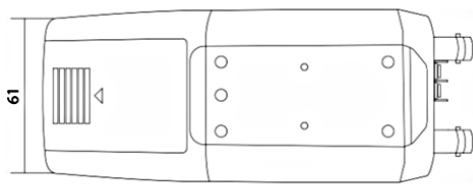

注・本製品の形状や仕様は製品改善の為、予告なく変更する場合がございます。予めご了承ください。

**外形寸法**

TOP

SIDE

**端子形状**

**主な仕様**

VS-HS4300W /L	
映像素子	1/2.8inch 216万画素 SONY Exmor R CMOS センサー
総画素数	1945(H) x 1109(V) = 2,157,005 画素
有効画素数	1937(H) x 1097(V) = 2,124,889 画素
最低被写体照度	Color : 0.03Lux・ B&W : 0.01Lux
解像度	EX-SDI・HD-SDI : 1920×1080(30p)・1280×720(60p) HD-A・HD-T・HD-C : 1920×1080(30p)・1280×720(30p) Analog : NTSC・PAL ※WDR設定時は出力フレームは半分となります。
S/N 比	More than 50dB (AGC off)
映像出力フォーマット	EX-SDI・HD-SDI : 1080P・720P HD-A・HD-T・HD-C : 1080P・720P Analog : NTSC・PAL 点検用 : NTSC・PAL(使用時、WDRはOFFになります。) ※Analog出力時はWDRは使用できません。
デイ & ナイト 切替	STARLIGHT MODE / AUTO D&N MODE / Built In CDS
レンズ	5.0mm-50mm オートフォーカスレンズ(One Push)
感度補正(SENS-UP)	OFF / x2 ~ x32
電子シャッター	AUTO / FLICKER / MANUAL(1/30(25)~1/30,000)
ホワイトバランス	AUTO
その他機能	DNR・SMART IR (ANTI-SAT)・WDR・MOTION DeFog・PRIVACY・MIRROR・FLIP・BLC・HLC
表示言語	英語・日本語・中国語・韓国語
電源方式	DC12V・MAX 350mA
動作環境	-10℃ ~ 50℃ / ~ 90% RH(結露状態を除く)
寸法・質量	61(W) × 50(H) × 140(D)mm・約450g
対応オプション	屋外対応ハウジング : VH-1334 天吊り・壁面取付対応フィクサー : VH-082A ACアダプター : VDC-1215A 集中電源ユニット : PS-2520 ワンケーブル化ユニット : SC-MVTP0601U(HD-A/T/C) SC-LHTP1001(EX/HD-SDI)