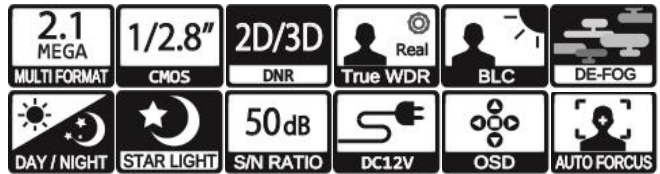

**STARVIS**

**製品特徴**

- ・ 防犯・監視用途向け、ボックス型カメラ
- ・ 独自のチューニングにより夜間、星明りでのカラー撮影が可能。
- ・ STARLIGHT(高感度カラー撮影)とDay/Night(白黒撮影) 2つの夜間モードを搭載。
- ・ 同軸全ての規格とフルHD解像度出力(1920×1080)に対応し、SDI系信号とアナログ系信号の同時出力に対応。
- ・ 電動レンズを搭載し、簡単にフォーカス調整が行えます。
- ・ UTC対応DVRからレンズ、OSD制御が可能。(HD-A/T/C)

注・本製品の形状や仕様は製品改善の為、予告なく変更する場合がございます。予めご了承ください。

**外形寸法**

TOP

SIDE

**端子形状**

**主な仕様**

VS-HS4300W /L	
映像素子	1/2.8inch 216万画素 SONY Exmor R CMOS センサー
総画素数	1945(H) x 1109(V) = 2,157,005 画素
有効画素数	1937(H) x 1097(V) = 2,124,889 画素
最低被写体照度	Color : 0.03Lux・ B&W : 0.01Lux
解像度	EX-SDI・HD-SDI : 1920×1080(30p)・1280×720(60p) HD-A・HD-T・HD-C : 1920×1080(30p)・1280×720(30p) Analog : NTSC・PAL ※WDR設定時は出力フレームは半分となります。
S/N 比	More than 50dB (AGC off)
映像出力フォーマット	EX-SDI・HD-SDI : 1080P・720P HD-A・HD-T・HD-C : 1080P・720P Analog : NTSC・PAL 点検用 : NTSC・PAL(使用時、WDRはOFFになります。) ※Analog出力時はWDRは使用できません。
デイ & ナイト 切替	STARLIGHT MODE / AUTO D&N MODE / Built In CDS
レンズ	5.0mm-50mm オートフォーカスレンズ(One Push)
感度補正(SENS-UP)	OFF / x2 ~ x32
電子シャッター	AUTO / FLICKER / MANUAL(1/30(25)~1/30,000)
ホワイトバランス	AUTO
その他機能	DNR・SMART IR (ANTI-SAT)・WDR・MOTION DeFog・PRIVACY・MIRROR・FLIP・BLC・HLC
表示言語	英語・日本語・中国語・韓国語
電源方式	DC12V・MAX 350mA
動作環境	-10℃ ~ 50℃ / ~ 90% RH(結露状態を除く)
寸法・質量	61(W) × 50(H) × 140(D)mm・約450g
対応オプション	屋外対応ハウジング : VH-1334 天吊り・壁面取付対応フィクサー : VH-082A ACアダプター : VDC-1215A 集中電源ユニット : PS-2520 ワンケーブル化ユニット : SC-MVTP0601U(HD-A/T/C) SC-LHTP1001(EX/HD-SDI)