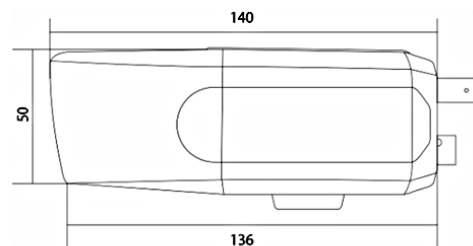

注・本製品の形状や仕様は製品改善の為、予告なく変更する場合がございます。予めご了承ください。

**外形寸法**

TOP

SIDE

**端子形状**

**主な仕様**

VS-HS4300W /L	
映像素子	1/2.8inch 216万画素 SONY Exmor R CMOS センサー
総画素数	1945(H) x 1109(V) = 2,157,005 画素
有効画素数	1937(H) x 1097(V) = 2,124,889 画素
最低被写体照度	Color : 0.03Lux・ B&W : 0.01Lux
解像度	EX-SDI・HD-SDI : 1920×1080(30p)・1280×720(60p) HD-A・HD-T・HD-C : 1920×1080(30p)・1280×720(30p) Analog : NTSC・PAL ※WDR設定時は出力フレームは半分となります。
S/N 比	More than 50dB (AGC off)
映像出力フォーマット	EX-SDI・HD-SDI : 1080P・720P HD-A・HD-T・HD-C : 1080P・720P Analog : NTSC・PAL 点検用 : NTSC・PAL(使用時、WDRはOFFになります。) ※Analog出力時はWDRは使用できません。
デイ & ナイト 切替	STARLIGHT MODE / AUTO D&N MODE / Built In CDS
レンズ	5.0mm-50mm オートフォーカスレンズ(One Push)
感度補正(SENS-UP)	OFF / x2 ~ x32
電子シャッター	AUTO / FLICKER / MANUAL(1/30(25)~1/30,000)
ホワイトバランス	AUTO
その他機能	DNR・SMART IR (ANTI-SAT)・WDR・MOTION DeFog・PRIVACY・MIRROR・FLIP・BLC・HLC
表示言語	英語・日本語・中国語・韓国語
電源方式	DC12V・MAX 350mA
動作環境	-10℃ ~ 50℃ / ~ 90% RH(結露状態を除く)
寸法・質量	61(W) × 50(H) × 140(D)mm・約450g
対応オプション	屋外対応ハウジング : VH-1334 天吊り・壁面取付対応フィクサー : VH-082A ACアダプター : VDC-1215A 集中電源ユニット : PS-2520 ワンケーブル化ユニット : SC-MVTP0601U(HD-A/T/C) SC-LHTP1001(EX/HD-SDI)