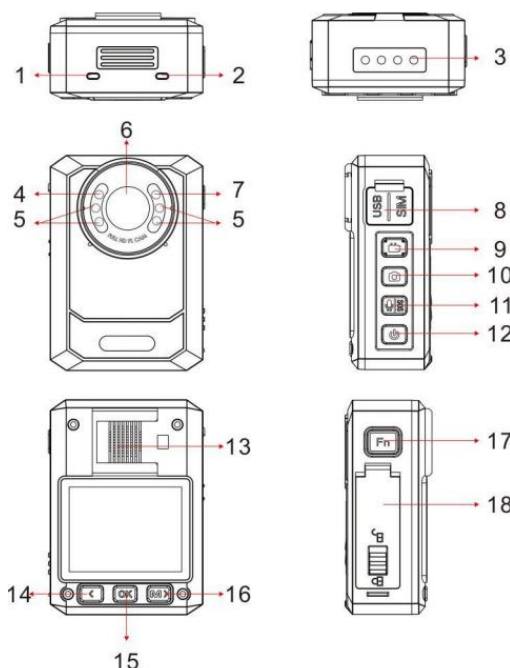

別売りヘッドセット

製品概要

- ・ 2インチ LCDカラーディスプレイ
- ・ Ambarella 4M CMOSを搭載
- ・ LTE・Wi-Fiでの運用が可能
- ・ 予備と合わせて2個のバッテリーが付属し、長時間連続運用可能
- ・ 音声の双方向伝送可能で通話が可能
- ・ 建設現場・施工管理を遠隔化、業務効率
- ・ ショートクリップ、ロングクリップ、アダプター、充電ドック、USBケーブル付
- ・ 別途専用ヘッドセット (オプション)

主な仕様

注・本製品の形状や仕様は製品改善の為、予告なく変更する場合がございます。予めご了承ください。

VBW07X	
ビデオフォーマット	H.265 / H.264
静止画解像度 / 写真フォーマット / オーディオフォーマット	5M, 12M, 20M, 25M, 30M, 40M / JPEG / WAV
ビデオ解像度	30fps : 2688x1512, 2560x1440, 2304x1296, 1920x1080, 1280x720, 848x480
センサー	Ambarella 4M CMOS センサー
ストレージ容量	16G / 32G / 64G / 128G (標準32GB)
デジタルズーム	最大64倍 (カスタマイズ可能)
オーディオマイク / インターフェース	内蔵 / USB2.0
4G / Wi-Fi / GPS	サポート
バッテリー容量 / 充電時間 / SIM	2600mAhリチウム / 約4.5時間 / Nano SIM
バッテリー動作時間 (2個使用時)	30fps : 16時間 (848 x 480), 15時間 (1280 x 720), 14時間 (1920 x 1080), 12時間 (2560 x 1440)
防水性 / 作業温度 / 保管温度	IP65 / -20~60℃ / -20~60℃
寸法 / 質量	80(H) x 57(W) x 33(D)mm / 約181g ±5g

- 1.ステータスランプ
- 2.充電ランプ
- 3.充電器接続部分
- 4.ライトセンサー
- 5.赤外線LED
- 6.レンズ
- 7.白色光
- 8.USBポート、リセットボタン
- 9.ビデオ録画ボタン
- 10.スナップショットボタン
- 11.オーディオ/SOSボタン
- 12.パワーボタン
- 13.LUD画面
- 14.上へのスクロールボタン
- 15.OKボタン
- 16.メニュー/下へのスクロールボタン
- 17.Fnボタン
- 18.バッテリードア